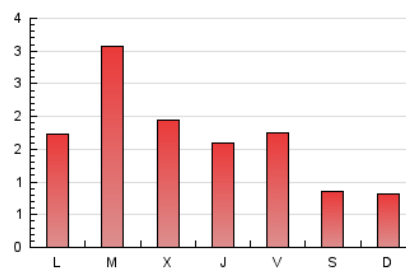

Pàgines (x 100)