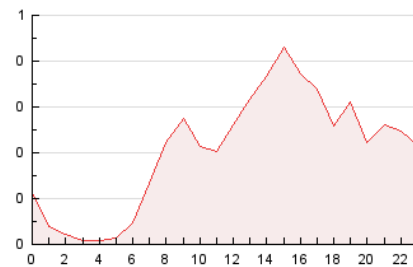

2. Seccions (Nacional)

	PÀGINES	%
HOME	503	10.27 %
RESTA	4.395	89.73 %

3. Per dia del mes (Nacional)

Dia	N. únics	Visites	Pàgines	Dia	N. únics	Visites	Pàgines	Dia	N. únics	Visites	Pàgines
1	134	139	184	11	106	119	164	21	46	55	86
2	96	110	140	12	65	78	96	22	34	39	55
3	77	90	116	13	84	98	138	23	95	108	152
4	79	91	125	14	37	41	60	24	557	603	796
5	73	88	120	15	30	37	67	25	186	206	289
6	62	76	116	16	175	209	317	26	92	106	167
7	38	46	72	17	153	184	280	27	123	143	208
8	18	21	36	18	80	95	140	28	66	71	99
9	80	92	134	19	123	148	203	29	29	33	39
10	142	176	224	20	118	137	179	30	37	44	56
								31	33	36	40

4. Gràfiques (Nacional)

4.1 Per dia de la setmana (promig)

N. únics / Visites (x 100)

Pàgines (x 100)

4.2 Per franja horària (promig)

Visites__ (x 1000)

Pàgines (x 1000)

4.3 Per mesos