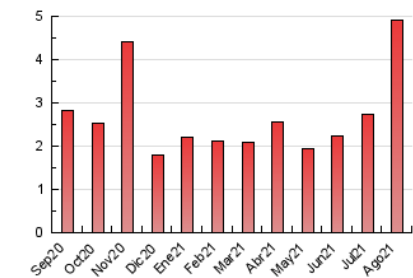

Pàgines (x 1000)