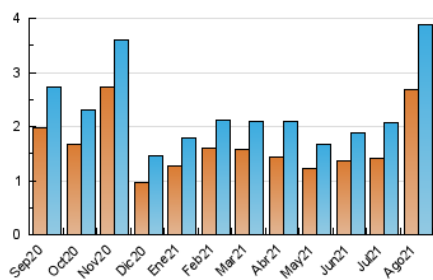

4.3 Per mesos

N. únics / Visites (x 1000)