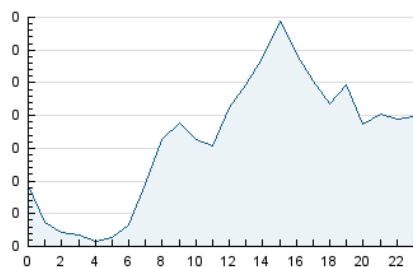

2. Seccions (Nacional i Internacional)

	PÀGINES	%
HOME	540	10.26 %
RESTA	4.721	89.74 %

3. Per dia del mes (Nacional i Internacional)

Dia	N. únics	Visites	Pàgines	Dia	N. únics	Visites	Pàgines	Dia	N. únics	Visites	Pàgines
1	145	150	196	11	122	135	182	21	52	61	92
2	107	121	151	12	76	89	107	22	39	44	60
3	86	99	125	13	100	114	154	23	114	127	171
4	91	103	137	14	44	48	67	24	589	635	829
5	83	98	130	15	30	37	67	25	209	229	312
6	74	88	128	16	188	222	330	26	108	122	185
7	43	51	77	17	168	199	295	27	143	163	228
8	21	24	39	18	86	101	146	28	72	77	106
9	96	108	150	19	133	158	213	29	32	36	43
10	161	195	244	20	127	146	189	30	47	54	66
								31	35	38	42

4. Gràfiques (Nacional i Internacional)

4.1 Per dia de la setmana (promig)

N. únics / Visites (x 100)

Pàgines (x 100)

4.2 Per franja horària (promig)

Visites__ (x 1000)

Pàgines (x 1000)

4.3 Per mesos