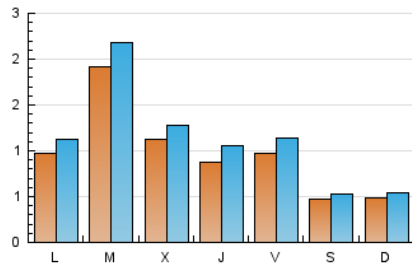

4. Gràfiques (Nacional)

4.1 Per dia de la setmana (promig)

N. únics / Visites (x 100)