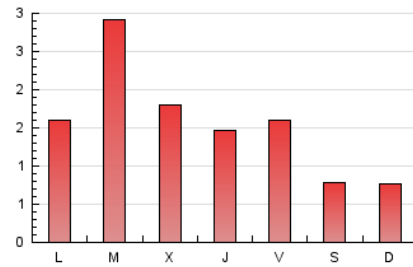

Pàgines (x 100)