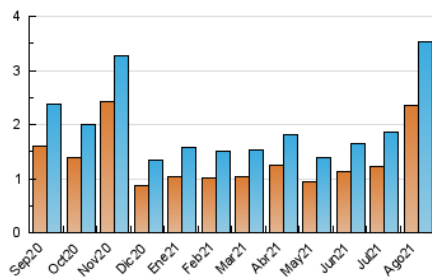

4.3 Per mesos

N. únics / Visites (x 1000)