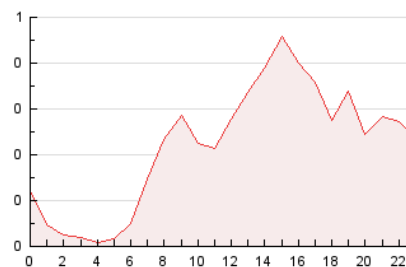

2. Seccions (Nacional i Internacional)

	PÀGINES	%
HOME	540	10.26 %
RESTA	4.721	89.74 %

3. Per dia del mes (Nacional i Internacional)

Dia	N. únics	Visites	Pàgines	Dia	N. únics	Visites	Pàgines	Dia	N. únics	Visites	Pàgines
1	145	150	196	11	122	135	182	21	52	61	92
2	107	121	151	12	76	89	107	22	39	44	60
3	86	99	125	13	100	114	154	23	114	127	171
4	91	103	137	14	44	48	67	24	589	635	829
5	83	98	130	15	30	37	67	25	209	229	312
6	74	88	128	16	188	222	330	26	108	122	185
7	43	51	77	17	168	199	295	27	143	163	228
8	21	24	39	18	86	101	146	28	72	77	106
9	96	108	150	19	133	158	213	29	32	36	43
10	161	195	244	20	127	146	189	30	47	54	66
								31	35	38	42

4. Gràfiques (Nacional i Internacional)

4.1 Per dia de la setmana (promig)

N. únics / Visites (x 100)

Pàgines (x 100)

4.2 Per franja horària (promig)

Visites__ (x 1000)

Pàgines (x 1000)

4.3 Per mesos