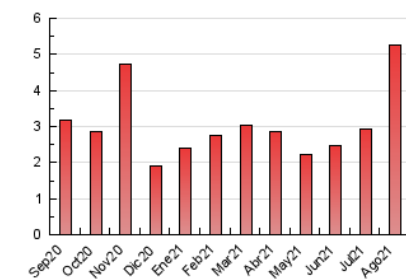

Pàgines (x 1000)