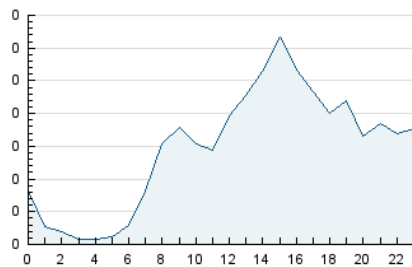

2. Seccions (Nacional)

	PÀGINES	%
HOME	503	10.27 %
RESTA	4.395	89.73 %

3. Per dia del mes (Nacional)

Dia	N. únics	Visites	Pàgines	Dia	N. únics	Visites	Pàgines	Dia	N. únics	Visites	Pàgines
1	134	139	184	11	106	119	164	21	46	55	86
2	96	110	140	12	65	78	96	22	34	39	55
3	77	90	116	13	84	98	138	23	95	108	152
4	79	91	125	14	37	41	60	24	557	603	796
5	73	88	120	15	30	37	67	25	186	206	289
6	62	76	116	16	175	209	317	26	92	106	167
7	38	46	72	17	153	184	280	27	123	143	208
8	18	21	36	18	80	95	140	28	66	71	99
9	80	92	134	19	123	148	203	29	29	33	39
10	142	176	224	20	118	137	179	30	37	44	56
								31	33	36	40

4. Gràfiques (Nacional)

4.1 Per dia de la setmana (promig)

N. únics / Visites (x 100)

Pàgines (x 100)

4.2 Per franja horària (promig)

Visites__ (x 1000)

Pàgines (x 1000)

4.3 Per mesos