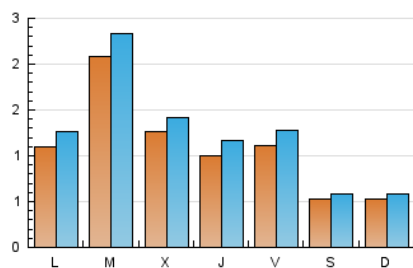

4. Gràfiques (Nacional i Internacional)

4.1 Per dia de la setmana (promig)

N. únics / Visites (x 100)