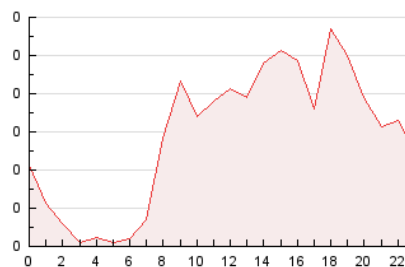

2. Seccions (Nacional)

	PÀGINES	%
HOME	261	18.74 %
RESTA	1.132	81.26 %

3. Per dia del mes (Nacional)

Dia	N. únics	Visites	Pàgines	Dia	N. únics	Visites	Pàgines	Dia	N. únics	Visites	Pàgines
1	18	21	24	11	14	14	15	21	47	49	71
2	19	20	28	12	31	34	41	22	21	22	50
3	32	35	49	13	27	27	38	23	24	24	32
4	24	25	26	14	18	20	20	24	29	34	42
5	24	27	29	15	25	26	34	25	32	33	37
6	23	23	27	16	18	20	28	26	62	70	81
7	17	17	17	17	24	32	34	27	58	59	68
8	19	22	27	18	24	25	29	28	57	57	63
9	20	20	27	19	58	65	84	29	88	90	115
10	22	22	23	20	56	58	75	30	73	78	88
								31	52	61	71

4. Gràfiques (Nacional)

4.1 Per dia de la setmana (promig)

N. únics / Visites (x 100)

Pàgines (x 100)

4.2 Per franja horària (promig)

Visites (x 1000)

Pàgines (x 1000)

4.3 Per mesos