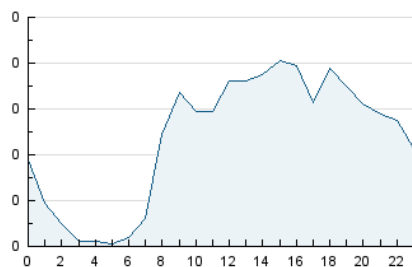

2. Seccions (Nacional)

	PÀGINES	%
HOME	261	18.74 %
RESTA	1.132	81.26 %

3. Per dia del mes (Nacional)

Dia	N. únics	Visites	Pàgines	Dia	N. únics	Visites	Pàgines	Dia	N. únics	Visites	Pàgines
1	18	21	24	11	14	14	15	21	47	49	71
2	19	20	28	12	31	34	41	22	21	22	50
3	32	35	49	13	27	27	38	23	24	24	32
4	24	25	26	14	18	20	20	24	29	34	42
5	24	27	29	15	25	26	34	25	32	33	37
6	23	23	27	16	18	20	28	26	62	70	81
7	17	17	17	17	24	32	34	27	58	59	68
8	19	22	27	18	24	25	29	28	57	57	63
9	20	20	27	19	58	65	84	29	88	90	115
10	22	22	23	20	56	58	75	30	73	78	88
								31	52	61	71

4. Gràfiques (Nacional)

4.1 Per dia de la setmana (promig)

N. únics / Visites (x 100)

Pàgines (x 100)

4.2 Per franja horària (promig)

Visites (x 1000)

Pàgines (x 1000)

4.3 Per mesos