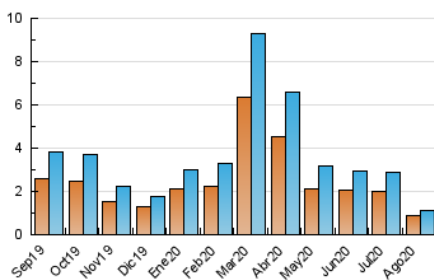

4.3 Per mesos

N. únics / Visites (x 1000)