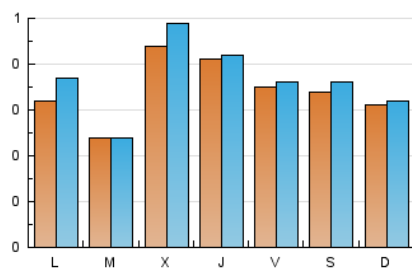

4. Gràfiques (Nacional)

4.1 Per dia de la setmana (promig)

N. únics / Visites (x 100)