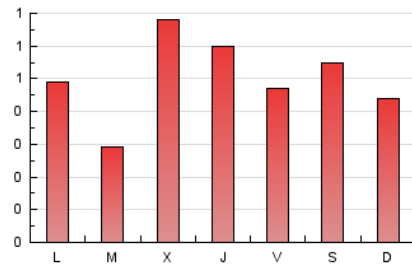

Pàgines (x 100)