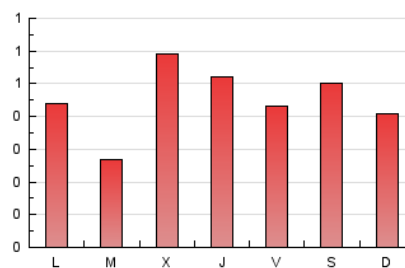

Pàgines (x 100)