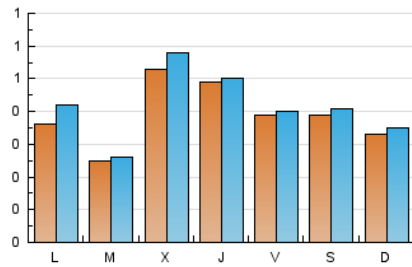

4. Gràfiques (Nacional i Internacional)

4.1 Per dia de la setmana (promig)

N. únics / Visites (x 100)