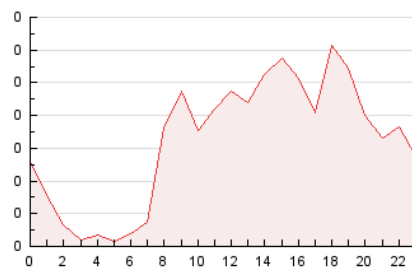

2. Seccions (Nacional i Internacional)

	PÀGINES	%
HOME	269	17.38 %
RESTA	1.279	82.62 %

3. Per dia del mes (Nacional i Internacional)

Dia	N. únics	Visites	Pàgines	Dia	N. únics	Visites	Pàgines	Dia	N. únics	Visites	Pàgines
1	21	24	27	11	14	14	15	21	51	53	75
2	21	22	30	12	32	35	42	22	23	24	52
3	32	35	49	13	30	30	42	23	26	26	34
4	24	25	26	14	20	22	23	24	29	34	42
5	27	30	32	15	25	26	34	25	37	38	42
6	27	27	31	16	18	20	28	26	78	86	97
7	20	20	20	17	39	48	50	27	66	67	76
8	20	23	28	18	26	27	31	28	63	63	70
9	20	20	27	19	74	81	100	29	106	108	133
10	23	23	24	20	72	74	91	30	80	85	99
								31	59	68	78

4. Gràfiques (Nacional i Internacional)

4.1 Per dia de la setmana (promig)

N. únics / Visites (x 100)

Pàgines (x 100)

4.2 Per franja horària (promig)

Visites (x 1000)

Pàgines (x 1000)

4.3 Per mesos