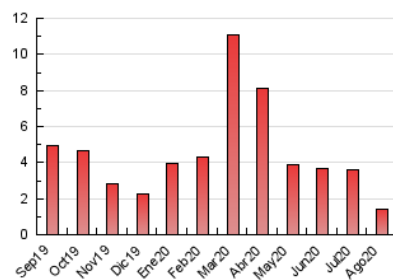

Pàgines (x 1000)