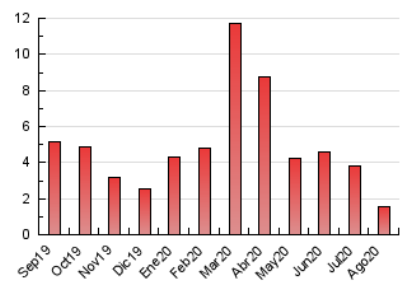

Pàgines (x 1000)