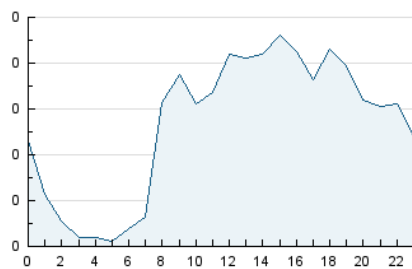

2. Seccions (Nacional i Internacional)

	PÀGINES	%
HOME	269	17.38 %
RESTA	1.279	82.62 %

3. Per dia del mes (Nacional i Internacional)

Dia	N. únics	Visites	Pàgines	Dia	N. únics	Visites	Pàgines	Dia	N. únics	Visites	Pàgines
1	21	24	27	11	14	14	15	21	51	53	75
2	21	22	30	12	32	35	42	22	23	24	52
3	32	35	49	13	30	30	42	23	26	26	34
4	24	25	26	14	20	22	23	24	29	34	42
5	27	30	32	15	25	26	34	25	37	38	42
6	27	27	31	16	18	20	28	26	78	86	97
7	20	20	20	17	39	48	50	27	66	67	76
8	20	23	28	18	26	27	31	28	63	63	70
9	20	20	27	19	74	81	100	29	106	108	133
10	23	23	24	20	72	74	91	30	80	85	99
								31	59	68	78

4. Gràfiques (Nacional i Internacional)

4.1 Per dia de la setmana (promig)

N. únics / Visites (x 100)

Pàgines (x 100)

4.2 Per franja horària (promig)

Visites (x 1000)

Pàgines (x 1000)

4.3 Per mesos