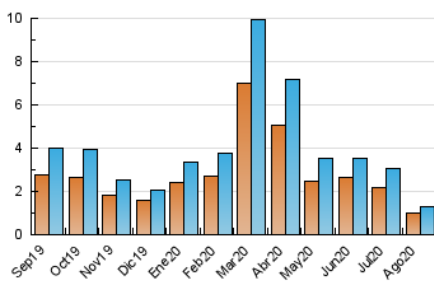

4.3 Per mesos

N. únics / Visites (x 1000)