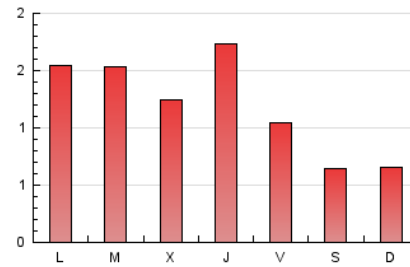

Pàgines (x 100)