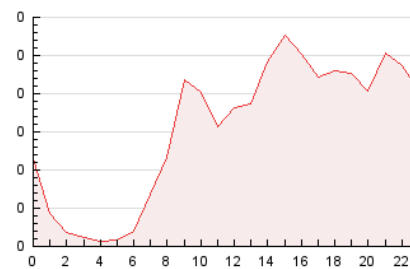

2. Seccions (Nacional)

	PÀGINES	%
HOME	396	10.71 %
RESTA	3.301	89.29 %

3. Per dia del mes (Nacional)

Dia	N. únics	Visites	Pàgines	Dia	N. únics	Visites	Pàgines	Dia	N. únics	Visites	Pàgines
1	155	163	185	11	25	26	27	21	92	106	136
2	97	102	116	12	63	68	89	22	243	266	328
3	61	61	71	13	72	73	91	23	127	138	166
4	62	65	74	14	98	102	123	24	66	69	74
5	65	71	88	15	38	39	44	25	65	71	90
6	111	115	134	16	34	34	38	26	239	252	309
7	78	82	98	17	32	35	53	27	177	191	223
8	88	96	131	18	58	61	73	28	125	129	144
9	63	65	82	19	88	96	130	29	129	147	177
10	28	30	33	20	118	134	164	30	86	95	119
								31	64	66	87

4. Gràfiques (Nacional)

4.1 Per dia de la setmana (promig)

N. únics / Visites (x 100)

Pàgines (x 100)

4.2 Per franja horària (promig)

Visites (x 1000)

Pàgines (x 1000)

4.3 Per mesos