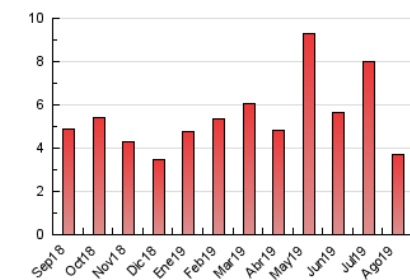

Pàgines (x 1000)