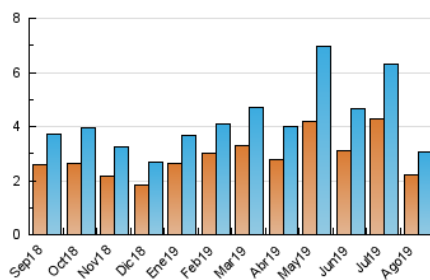

4.3 Per mesos

N. únics / Visites (x 1000)