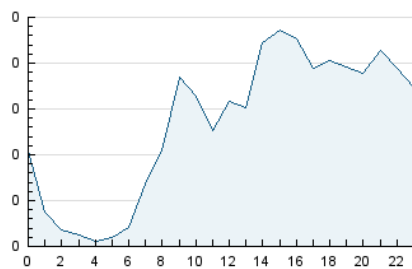

2. Seccions (Nacional i Internacional)

	PÀGINES	%
HOME	430	11.09 %
RESTA	3.448	88.91 %

3. Per dia del mes (Nacional i Internacional)

Dia	N. únics	Visites	Pàgines	Dia	N. únics	Visites	Pàgines	Dia	N. únics	Visites	Pàgines
1	158	166	188	11	27	28	29	21	101	115	145
2	103	108	122	12	70	75	98	22	257	280	343
3	65	66	77	13	73	74	94	23	135	147	175
4	65	68	77	14	102	106	128	24	68	71	76
5	70	76	94	15	41	42	47	25	67	73	92
6	114	118	137	16	36	36	40	26	245	258	316
7	85	89	105	17	33	36	54	27	186	202	236
8	93	101	136	18	63	66	78	28	127	131	146
9	69	71	89	19	99	107	141	29	142	160	190
10	30	32	35	20	125	141	171	30	95	104	128
								31	67	70	91

4. Gràfiques (Nacional i Internacional)

4.1 Per dia de la setmana (promig)

N. únics / Visites (x 100)

Pàgines (x 100)

4.2 Per franja horària (promig)

Visites (x 1000)

Pàgines (x 1000)

4.3 Per mesos