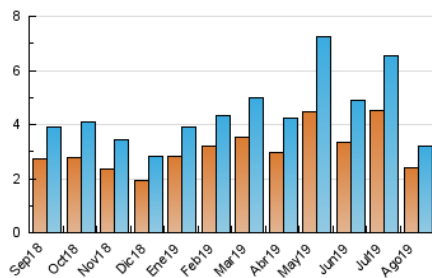

4.3 Per mesos

N. únics / Visites (x 1000)