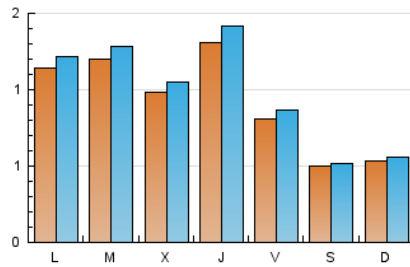

4. Gràfiques (Nacional)

4.1 Per dia de la setmana (promig)

N. únics / Visites (x 100)