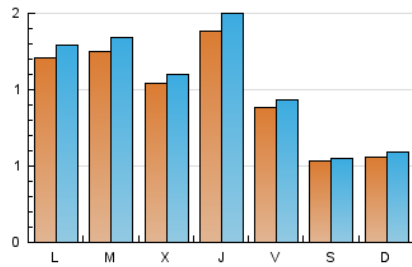

4. Gràfiques (Nacional i Internacional)

4.1 Per dia de la setmana (promig)

N. únics / Visites (x 100)