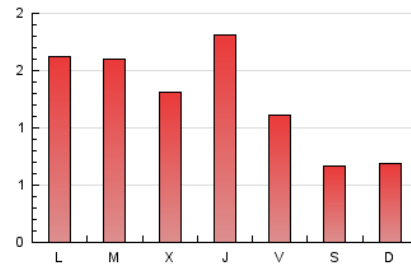

Pàgines (x 100)