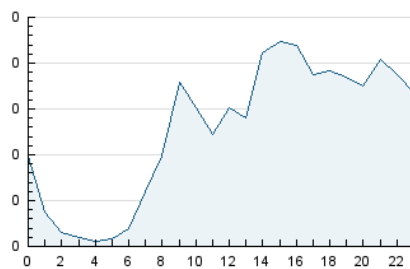

2. Seccions (Nacional)

	PÀGINES	%
HOME	396	10.71 %
RESTA	3.301	89.29 %

3. Per dia del mes (Nacional)

Dia	N. únics	Visites	Pàgines	Dia	N. únics	Visites	Pàgines	Dia	N. únics	Visites	Pàgines
1	155	163	185	11	25	26	27	21	92	106	136
2	97	102	116	12	63	68	89	22	243	266	328
3	61	61	71	13	72	73	91	23	127	138	166
4	62	65	74	14	98	102	123	24	66	69	74
5	65	71	88	15	38	39	44	25	65	71	90
6	111	115	134	16	34	34	38	26	239	252	309
7	78	82	98	17	32	35	53	27	177	191	223
8	88	96	131	18	58	61	73	28	125	129	144
9	63	65	82	19	88	96	130	29	129	147	177
10	28	30	33	20	118	134	164	30	86	95	119
								31	64	66	87

4. Gràfiques (Nacional)

4.1 Per dia de la setmana (promig)

N. únics / Visites (x 100)

Pàgines (x 100)

4.2 Per franja horària (promig)

Visites (x 1000)

Pàgines (x 1000)

4.3 Per mesos