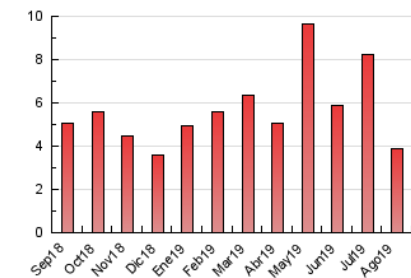

Pàgines (x 1000)