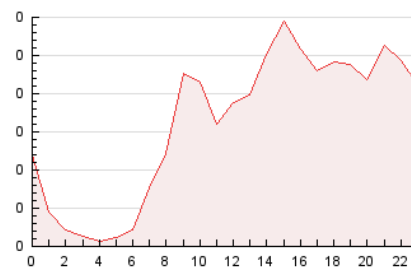

2. Seccions (Nacional i Internacional)

	PÀGINES	%
HOME	430	11.09 %
RESTA	3.448	88.91 %

3. Per dia del mes (Nacional i Internacional)

Dia	N. únics	Visites	Pàgines	Dia	N. únics	Visites	Pàgines	Dia	N. únics	Visites	Pàgines
1	158	166	188	11	27	28	29	21	101	115	145
2	103	108	122	12	70	75	98	22	257	280	343
3	65	66	77	13	73	74	94	23	135	147	175
4	65	68	77	14	102	106	128	24	68	71	76
5	70	76	94	15	41	42	47	25	67	73	92
6	114	118	137	16	36	36	40	26	245	258	316
7	85	89	105	17	33	36	54	27	186	202	236
8	93	101	136	18	63	66	78	28	127	131	146
9	69	71	89	19	99	107	141	29	142	160	190
10	30	32	35	20	125	141	171	30	95	104	128
								31	67	70	91

4. Gràfiques (Nacional i Internacional)

4.1 Per dia de la setmana (promig)

N. únics / Visites (x 100)

Pàgines (x 100)

4.2 Per franja horària (promig)

Visites (x 1000)

Pàgines (x 1000)

4.3 Per mesos