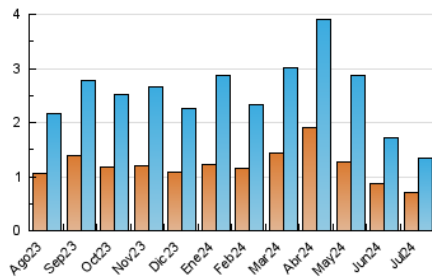

4.3 Per mesos

N. únics / Visites (x 1000)