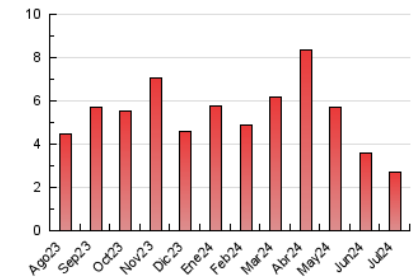

Pàgines (x 1000)