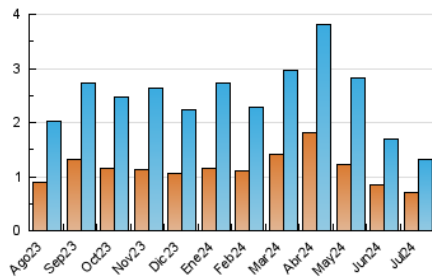

#### 3. Per dia del mes (Nacional)

Dia	N. únics	Visites	Pàgines	Dia	N. únics	Visites	Pàgines	Dia	N. únics	Visites	Pàgines
1	51	79	157	11	32	48	101	21	22	28	60
2	42	59	103	12	20	28	81	22	19	31	62
3	30	45	83	13	26	40	91	23	34	50	89
4	26	40	68	14	14	20	38	24	26	41	100
5	49	75	128	15	25	44	74	25	16	22	68
6	31	45	84	16	20	31	66	26	18	26	76
7	27	48	70	17	25	44	90	27	14	20	50
8	95	139	235	18	17	21	40	28	21	31	56
9	28	40	81	19	24	36	83	29	21	26	50
10	40	63	122	20	12	17	43	30	32	57	117
								31	15	24	57

##### 4.1 Per dia de la setmana (promig)

N. únics / Visites (x 100)

Pàgines (x 100)

##### 4.2 Per franja horària (promig)

Visites\_ (x 1000)

Pàgines (x 1000)

##### 4.3 Per mesos

N. únics / Visites (x 1000)

Pàgines (x 1000)