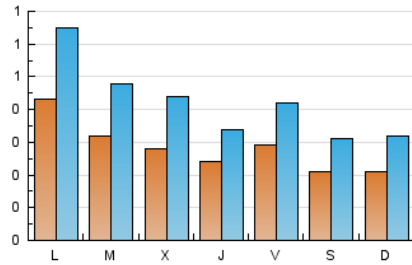

4. Gràfiques (Nacional i Internacional)

4.1 Per dia de la setmana (promig)

N. únics / Visites (x 100)