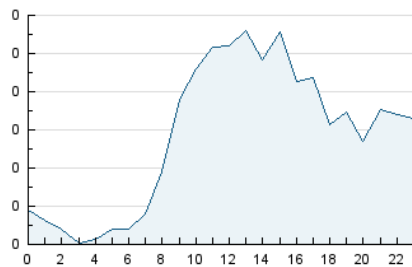

### 3. Per dia del mes (Nacional i Internacional)

Dia	N. únics	Visites	Pàgines	Dia	N. únics	Visites	Pàgines	Dia	N. únics	Visites	Pàgines
1	53	81	161	11	33	49	103	21	23	30	62
2	43	60	105	12	21	30	83	22	20	33	64
3	30	45	83	13	26	40	91	23	34	50	89
4	28	43	72	14	14	20	38	24	26	41	100
5	51	77	148	15	25	44	74	25	18	24	74
6	31	45	84	16	21	32	68	26	18	26	76
7	27	48	70	17	25	44	90	27	14	20	50
8	95	139	235	18	17	21	40	28	21	31	56
9	29	41	85	19	24	36	83	29	21	26	50
10	41	64	124	20	12	17	43	30	32	57	117
								31	16	26	77

4. Gràfiques (Nacional i Internacional)

4.1 Per dia de la setmana (promig)

N. únics / Visites (x 100)

Pàgines (x 100)

4.2 Per franja horària (promig)

Visites\_ (x 1000)

Pàgines (x 1000)

4.3 Per mesos