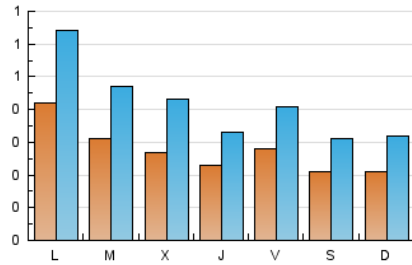

4. Gràfiques (Nacional)

4.1 Per dia de la setmana (promig)

N. únics / Visites (x 100)