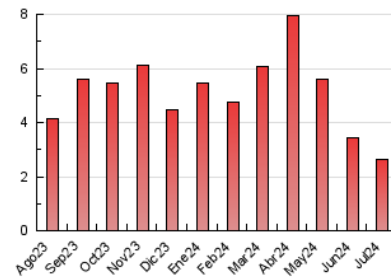

#### 3. Per dia del mes (Nacional)

Dia	N. únics	Visites	Pàgines	Dia	N. únics	Visites	Pàgines	Dia	N. únics	Visites	Pàgines
1	51	79	157	11	32	48	101	21	22	28	60
2	42	59	103	12	20	28	81	22	19	31	62
3	30	45	83	13	26	40	91	23	34	50	89
4	26	40	68	14	14	20	38	24	26	41	100
5	49	75	128	15	25	44	74	25	16	22	68
6	31	45	84	16	20	31	66	26	18	26	76
7	27	48	70	17	25	44	90	27	14	20	50
8	95	139	235	18	17	21	40	28	21	31	56
9	28	40	81	19	24	36	83	29	21	26	50
10	40	63	122	20	12	17	43	30	32	57	117
								31	15	24	57

##### 4.1 Per dia de la setmana (promig)

N. únics / Visites (x 100)

Pàgines (x 100)

##### 4.2 Per franja horària (promig)

Visites\_ (x 1000)

Pàgines (x 1000)

##### 4.3 Per mesos

N. únics / Visites (x 1000)

Pàgines (x 1000)