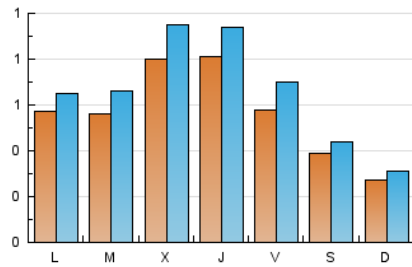

4. Gràfiques (Nacional i Internacional)

4.1 Per dia de la setmana (promig)

N. únics / Visites (x 100)