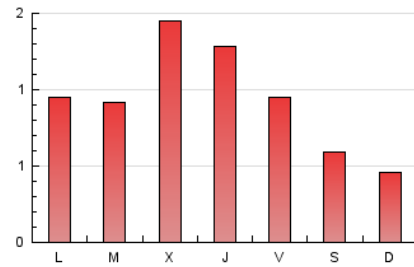

Pàgines (x 100)