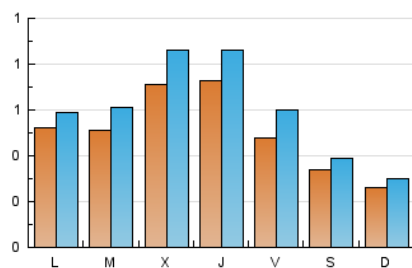

4. Gràfiques (Nacional)

4.1 Per dia de la setmana (promig)

N. únics / Visites (x 100)