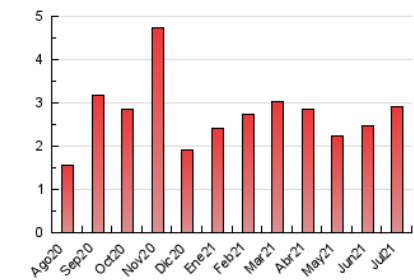

Pàgines (x 1000)