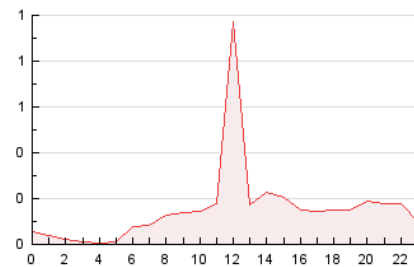

2. Seccions (Nacional i Internacional)

	PÀGINES	%
HOME	1.299	44.46 %
RESTA	1.623	55.54 %

3. Per dia del mes (Nacional i Internacional)

Dia	N. únics	Visites	Pàgines	Dia	N. únics	Visites	Pàgines	Dia	N. únics	Visites	Pàgines
1	30	38	44	11	19	22	48	21	96	114	179
2	19	25	32	12	26	34	44	22	108	121	176
3	16	18	22	13	83	103	154	23	89	110	167
4	26	29	35	14	117	136	197	24	50	56	89
5	17	21	28	15	159	170	224	25	28	34	46
6	22	27	37	16	77	89	119	26	33	42	77
7	26	36	57	17	39	44	56	27	26	32	53
8	25	35	42	18	33	38	54	28	80	94	146
9	36	50	57	19	152	162	232	29	84	105	153
10	18	21	28	20	93	103	123	30	67	75	101
								31	70	79	102

4. Gràfiques (Nacional i Internacional)

4.1 Per dia de la setmana (promig)

N. únics / Visites (x 100)

Pàgines (x 100)

4.2 Per franja horària (promig)

Visites__ (x 1000)

Pàgines (x 1000)

4.3 Per mesos