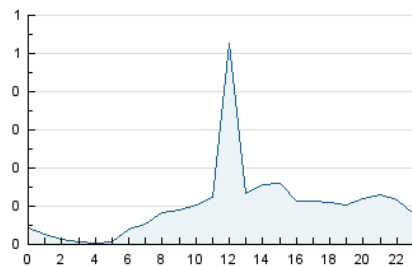

2. Seccions (Nacional i Internacional)

	PÀGINES	%
HOME	1.299	44.46 %
RESTA	1.623	55.54 %

3. Per dia del mes (Nacional i Internacional)

Dia	N. únics	Visites	Pàgines	Dia	N. únics	Visites	Pàgines	Dia	N. únics	Visites	Pàgines
1	30	38	44	11	19	22	48	21	96	114	179
2	19	25	32	12	26	34	44	22	108	121	176
3	16	18	22	13	83	103	154	23	89	110	167
4	26	29	35	14	117	136	197	24	50	56	89
5	17	21	28	15	159	170	224	25	28	34	46
6	22	27	37	16	77	89	119	26	33	42	77
7	26	36	57	17	39	44	56	27	26	32	53
8	25	35	42	18	33	38	54	28	80	94	146
9	36	50	57	19	152	162	232	29	84	105	153
10	18	21	28	20	93	103	123	30	67	75	101
								31	70	79	102

4. Gràfiques (Nacional i Internacional)

4.1 Per dia de la setmana (promig)

N. únics / Visites (x 100)

Pàgines (x 100)

4.2 Per franja horària (promig)

Visites__ (x 1000)

Pàgines (x 1000)

4.3 Per mesos