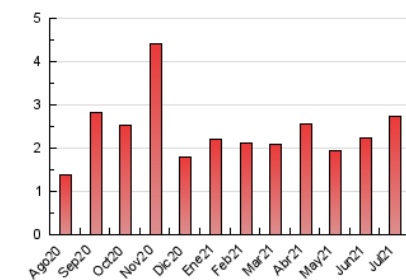

Pàgines (x 1000)