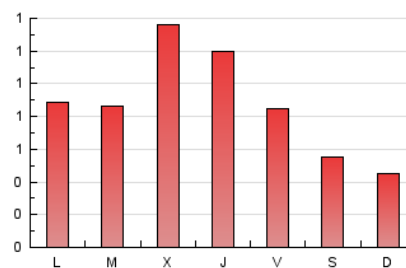

Pàgines (x 100)