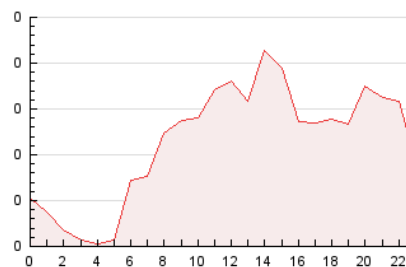

2. Seccions (Nacional)

	PÀGINES	%
HOME	487	17.90 %
RESTA	2.234	82.10 %

3. Per dia del mes (Nacional)

Dia	N. únics	Visites	Pàgines	Dia	N. únics	Visites	Pàgines	Dia	N. únics	Visites	Pàgines
1	28	36	42	11	19	22	48	21	89	107	172
2	17	23	30	12	25	33	43	22	91	104	159
3	15	17	20	13	75	95	146	23	69	90	147
4	26	29	35	14	97	116	177	24	49	55	88
5	15	19	26	15	150	161	215	25	25	31	43
6	21	26	36	16	62	74	104	26	32	39	72
7	25	35	56	17	30	35	47	27	26	32	53
8	25	35	42	18	32	37	52	28	72	86	138
9	33	47	54	19	135	145	215	29	71	92	140
10	17	20	27	20	80	90	110	30	57	65	91
								31	61	70	93

4. Gràfiques (Nacional)

4.1 Per dia de la setmana (promig)

N. únics / Visites (x 100)

Pàgines (x 100)

4.2 Per franja horària (promig)

Visites (x 1000)

Pàgines (x 1000)

4.3 Per mesos