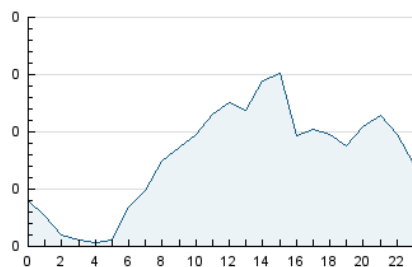

2. Seccions (Nacional)

	PÀGINES	%
HOME	487	17.90 %
RESTA	2.234	82.10 %

3. Per dia del mes (Nacional)

Dia	N. únics	Visites	Pàgines	Dia	N. únics	Visites	Pàgines	Dia	N. únics	Visites	Pàgines
1	28	36	42	11	19	22	48	21	89	107	172
2	17	23	30	12	25	33	43	22	91	104	159
3	15	17	20	13	75	95	146	23	69	90	147
4	26	29	35	14	97	116	177	24	49	55	88
5	15	19	26	15	150	161	215	25	25	31	43
6	21	26	36	16	62	74	104	26	32	39	72
7	25	35	56	17	30	35	47	27	26	32	53
8	25	35	42	18	32	37	52	28	72	86	138
9	33	47	54	19	135	145	215	29	71	92	140
10	17	20	27	20	80	90	110	30	57	65	91
								31	61	70	93

4. Gràfiques (Nacional)

4.1 Per dia de la setmana (promig)

N. únics / Visites (x 100)

Pàgines (x 100)

4.2 Per franja horària (promig)

Visites (x 1000)

Pàgines (x 1000)

4.3 Per mesos