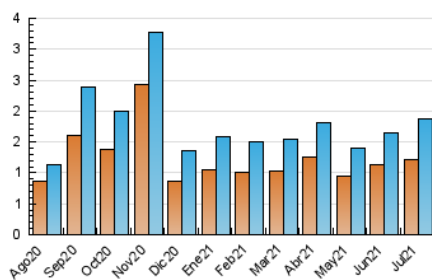

4.3 Per mesos

N. únics / Visites (x 1000)