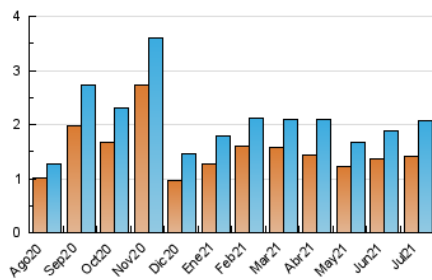

4.3 Per mesos

N. únics / Visites (x 1000)