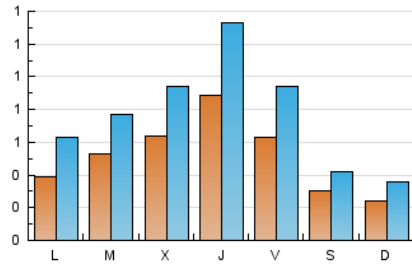

4. Gràfiques (Nacional i Internacional)

4.1 Per dia de la setmana (promig)

N. únics / Visites (x 100)