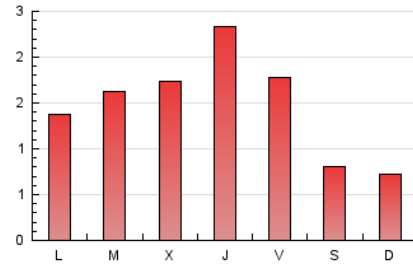

Pàgines (x 100)