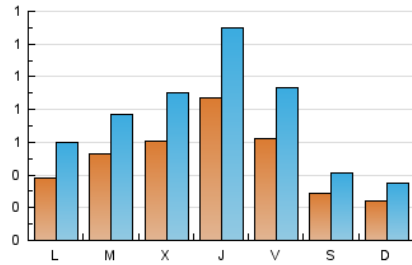

4. Gràfiques (Nacional)

4.1 Per dia de la setmana (promig)

N. únics / Visites (x 100)