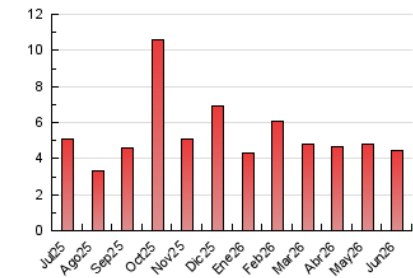

Pàgines (x 1000)