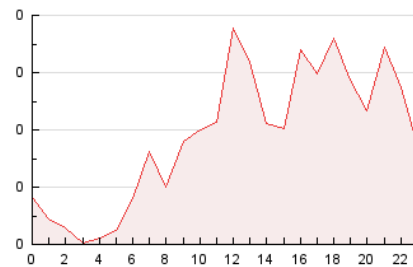

2. Seccions (Nacional i Internacional)

	PÀGINES	%
HOME	731	16.08 %
RESTA	3.814	83.92 %

3. Per dia del mes (Nacional i Internacional)

Dia	N. únics	Visites	Pàgines	Dia	N. únics	Visites	Pàgines	Dia	N. únics	Visites	Pàgines
1	36	56	145	11	59	88	159	21	27	44	93
2	59	83	173	12	46	69	151	22	30	49	134
3	79	124	216	13	34	46	93	23	41	62	143
4	31	46	142	14	23	37	73	24	40	54	110
5	28	42	110	15	45	70	154	25	68	100	168
6	19	28	45	16	20	29	60	26	71	104	180
7	29	38	74	17	49	71	157	27	22	32	76
8	50	85	163	18	196	297	484	28	17	24	51
9	101	138	262	19	106	162	279	29	34	53	113
10	86	126	249	20	43	61	112	30	45	72	176

4. Gràfiques (Nacional i Internacional)

4.1 Per dia de la setmana (promig)

N. únics / Visites (x 100)

Pàgines (x 100)

4.2 Per franja horària (promig)

Visites_ (x 1000)

Pàgines (x 1000)

4.3 Per mesos