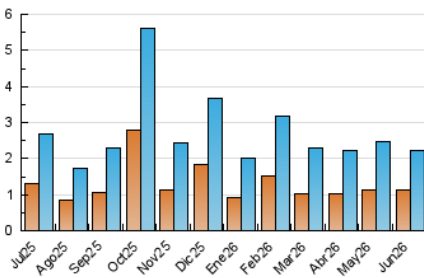

2. Seccions (Nacional)

	PÀGINES	%
HOME	721	16.21 %
RESTA	3.728	83.79 %

3. Per dia del mes (Nacional)

Dia	N. únics	Visites	Pàgines	Dia	N. únics	Visites	Pàgines	Dia	N. únics	Visites	Pàgines
1	35	54	143	11	57	85	155	21	26	43	91
2	59	83	173	12	46	69	151	22	30	49	134
3	77	120	212	13	34	46	93	23	41	62	143
4	31	46	142	14	23	37	73	24	36	50	100
5	28	42	110	15	40	61	138	25	65	97	162
6	15	23	37	16	19	28	58	26	69	100	174
7	28	37	72	17	46	67	145	27	22	32	76
8	49	83	161	18	193	293	478	28	17	24	51
9	101	138	262	19	105	160	277	29	34	53	113
10	85	124	237	20	43	61	112	30	45	72	176

4. Gràfiques (Nacional)

4.1 Per dia de la setmana (promig)

N. únics / Visites (x 100)

Pàgines (x 100)

4.2 Per franja horària (promig)

Visites_ (x 1000)

Pàgines (x 1000)

4.3 Per mesos

N. únics / Visites (x 1000)

Pàgines (x 1000)

5. Observacions

Este Medio Electrónico de Comunicación ha sido medido por la herramienta Google Analytics de Google (GA4).

6. Definicions bàsiques (Para més informació cal veure Normes Tècniques per al Control dels Mitjans Electrònics de Comunicació)

Visita:

Una seqüència ininterrompuda de pàgines servides a un usuari vàlid. Si aquest usuari no realitza peticions de pàgines en un període de temps (30 min) la següent petició constituirà l'inici d'una nova visita.