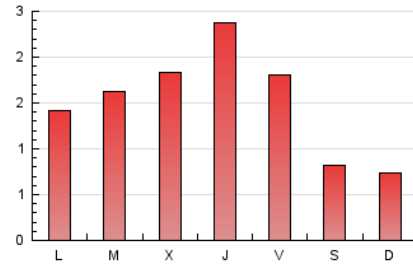

Pàgines (x 100)