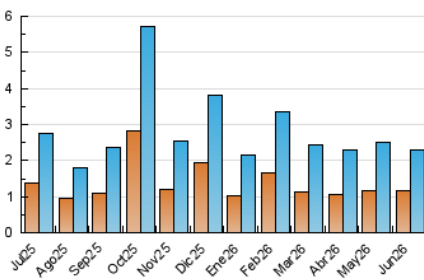

4.3 Per mesos

N. únics / Visites (x 1000)