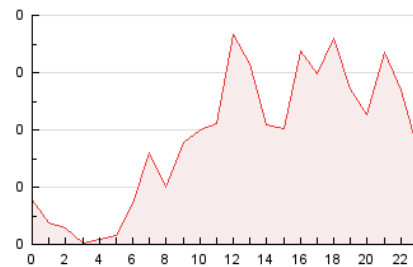

2. Seccions (Nacional)

	PÀGINES	%
HOME	721	16.21 %
RESTA	3.728	83.79 %

3. Per dia del mes (Nacional)

Dia	N. únics	Visites	Pàgines	Dia	N. únics	Visites	Pàgines	Dia	N. únics	Visites	Pàgines
1	35	54	143	11	57	85	155	21	26	43	91
2	59	83	173	12	46	69	151	22	30	49	134
3	77	120	212	13	34	46	93	23	41	62	143
4	31	46	142	14	23	37	73	24	36	50	100
5	28	42	110	15	40	61	138	25	65	97	162
6	15	23	37	16	19	28	58	26	69	100	174
7	28	37	72	17	46	67	145	27	22	32	76
8	49	83	161	18	193	293	478	28	17	24	51
9	101	138	262	19	105	160	277	29	34	53	113
10	85	124	237	20	43	61	112	30	45	72	176

4. Gràfiques (Nacional)

4.1 Per dia de la setmana (promig)

N. únics / Visites (x 100)

Pàgines (x 100)

4.2 Per franja horària (promig)

Visites_ (x 1000)

Pàgines (x 1000)

4.3 Per mesos