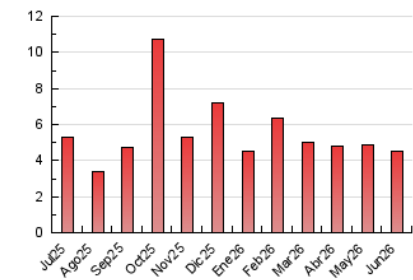

Pàgines (x 1000)