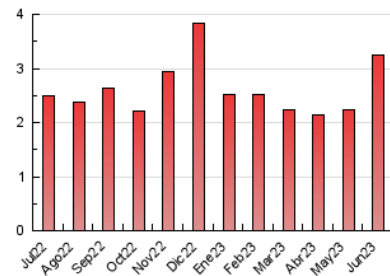

Pàgines (x 1000)