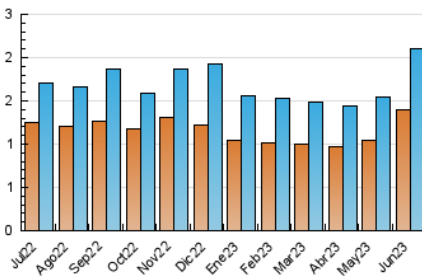

4.3 Per mesos

N. únics / Visites (x 1000)