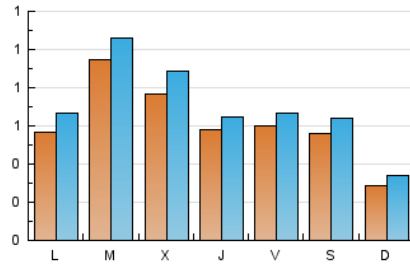

4. Gràfiques (Nacional i Internacional)

4.1 Per dia de la setmana (promig)

N. únics / Visites (x 100)