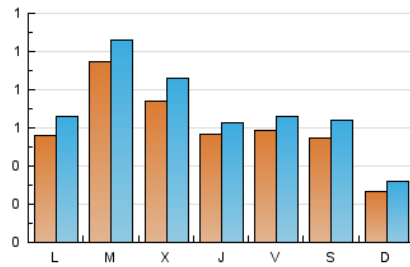

4. Gràfiques (Nacional)

4.1 Per dia de la setmana (promig)

N. únics / Visites (x 100)