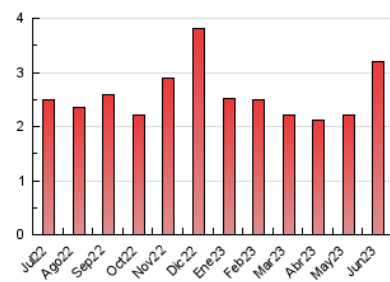

##### 4.2 Per franja horària (promig)

Visites\_ (x 1000)

Pàgines (x 1000)

##### 4.3 Per mesos

N. únics / Visites (x 1000)

Pàgines (x 1000)