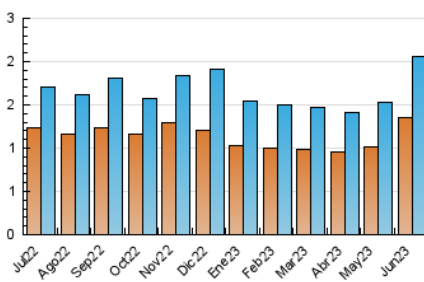

#### 3. Per dia del mes (Nacional)

Dia	N. únics	Visites	Pàgines	Dia	N. únics	Visites	Pàgines	Dia	N. únics	Visites	Pàgines
1	44	49	64	11	24	26	31	21	89	109	165
2	49	56	86	12	50	61	88	22	57	67	104
3	24	25	45	13	59	65	113	23	40	43	58
4	21	25	35	14	56	64	98	24	125	149	235
5	79	94	139	15	39	48	64	25	44	55	74
6	189	211	326	16	47	52	75	26	39	46	99
7	104	118	174	17	34	39	60	27	47	49	62
8	100	108	174	18	18	20	43	28	46	53	84
9	90	100	144	19	55	63	111	29	44	45	81
10	38	41	65	20	85	100	171	30	68	80	140

##### 4.1 Per dia de la setmana (promig)

N. únics / Visites (x 100)

Pàgines (x 100)

##### 4.2 Per franja horària (promig)

Visites\_ (x 1000)

Pàgines (x 1000)

##### 4.3 Per mesos

N. únics / Visites (x 1000)

Pàgines (x 1000)