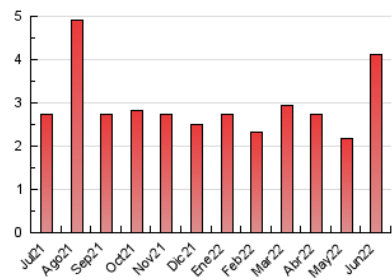

Pàgines (x 1000)