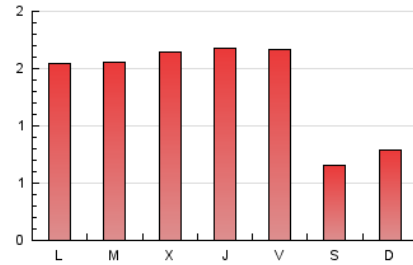

Pàgines (x 100)