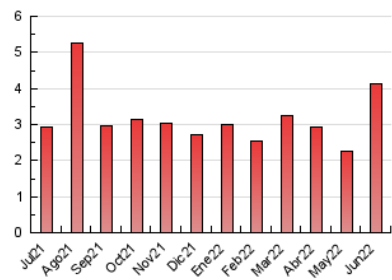

Pàgines (x 1000)