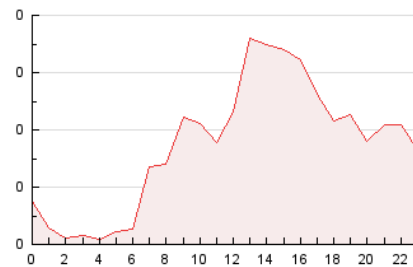

2. Seccions (Nacional i Internacional)

	PÀGINES	%
HOME	534	12.88 %
RESTA	3.613	87.12 %

3. Per dia del mes (Nacional i Internacional)

Dia	N. únics	Visites	Pàgines	Dia	N. únics	Visites	Pàgines	Dia	N. únics	Visites	Pàgines
1	94	108	151	11	41	46	55	21	53	56	74
2	84	95	142	12	28	28	34	22	58	62	88
3	170	216	322	13	183	214	342	23	62	76	178
4	49	53	63	14	128	161	240	24	37	41	69
5	89	103	145	15	221	272	383	25	27	27	33
6	84	95	117	16	145	171	232	26	24	29	39
7	84	102	150	17	107	124	179	27	47	56	70
8	49	64	86	18	68	76	113	28	112	118	159
9	39	46	61	19	52	55	98	29	82	93	110
10	63	69	98	20	56	66	89	30	150	159	227

4. Gràfiques (Nacional i Internacional)

4.1 Per dia de la setmana (promig)

N. únics / Visites (x 100)

Pàgines (x 100)

4.2 Per franja horària (promig)

Visites__ (x 1000)

Pàgines (x 1000)

4.3 Per mesos