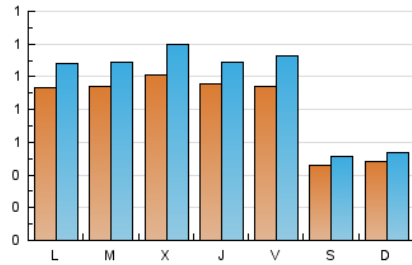

4. Gràfiques (Nacional i Internacional)

4.1 Per dia de la setmana (promig)

N. únics / Visites (x 100)