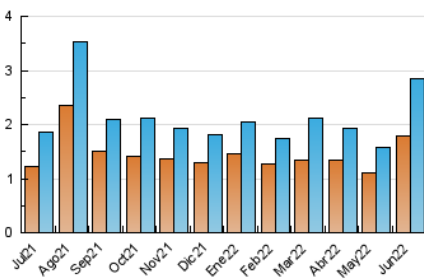

4.3 Per mesos

N. únics / Visites (x 1000)