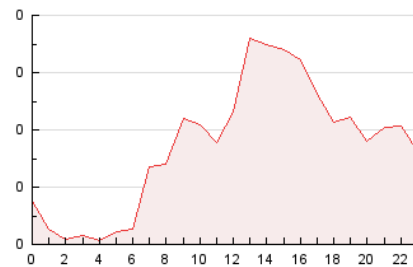

2. Seccions (Nacional)

	PÀGINES	%
HOME	528	12.81 %
RESTA	3.593	87.19 %

3. Per dia del mes (Nacional)

Dia	N. únics	Visites	Pàgines	Dia	N. únics	Visites	Pàgines	Dia	N. únics	Visites	Pàgines
1	94	108	151	11	41	46	55	21	52	55	73
2	84	95	142	12	28	28	34	22	55	59	85
3	169	215	319	13	181	212	340	23	62	76	178
4	46	50	60	14	126	157	236	24	38	42	70
5	86	100	142	15	221	272	383	25	27	27	33
6	84	95	117	16	144	170	231	26	23	28	38
7	84	102	150	17	107	124	179	27	48	57	71
8	49	64	86	18	68	76	113	28	112	118	159
9	39	46	61	19	51	54	97	29	81	92	109
10	62	68	97	20	53	63	86	30	149	158	226

4. Gràfiques (Nacional)

4.1 Per dia de la setmana (promig)

N. únics / Visites (x 100)

Pàgines (x 100)

4.2 Per franja horària (promig)

Visites__ (x 1000)

Pàgines (x 1000)

4.3 Per mesos