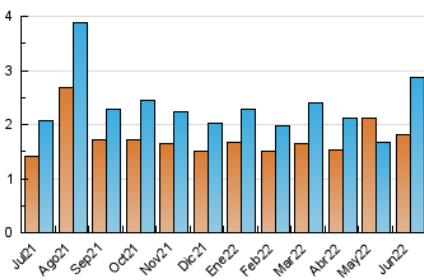

4.3 Per mesos

N. únics / Visites (x 1000)