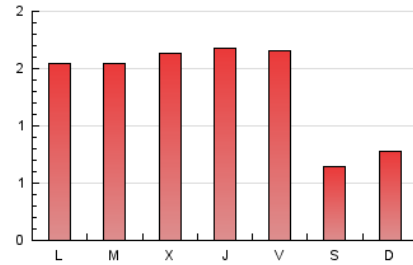

Pàgines (x 100)