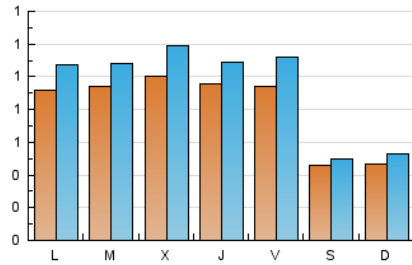

4. Gràfiques (Nacional)

4.1 Per dia de la setmana (promig)

N. únics / Visites (x 100)