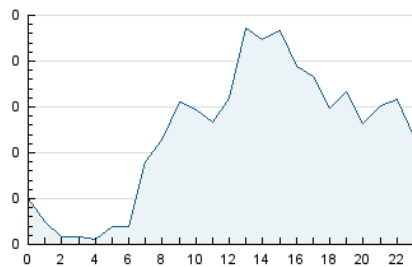

2. Seccions (Nacional i Internacional)

	PÀGINES	%
HOME	534	12.88 %
RESTA	3.613	87.12 %

3. Per dia del mes (Nacional i Internacional)

Dia	N. únics	Visites	Pàgines	Dia	N. únics	Visites	Pàgines	Dia	N. únics	Visites	Pàgines
1	94	108	151	11	41	46	55	21	53	56	74
2	84	95	142	12	28	28	34	22	58	62	88
3	170	216	322	13	183	214	342	23	62	76	178
4	49	53	63	14	128	161	240	24	37	41	69
5	89	103	145	15	221	272	383	25	27	27	33
6	84	95	117	16	145	171	232	26	24	29	39
7	84	102	150	17	107	124	179	27	47	56	70
8	49	64	86	18	68	76	113	28	112	118	159
9	39	46	61	19	52	55	98	29	82	93	110
10	63	69	98	20	56	66	89	30	150	159	227

4. Gràfiques (Nacional i Internacional)

4.1 Per dia de la setmana (promig)

N. únics / Visites (x 100)

Pàgines (x 100)

4.2 Per franja horària (promig)

Visites__ (x 1000)

Pàgines (x 1000)

4.3 Per mesos