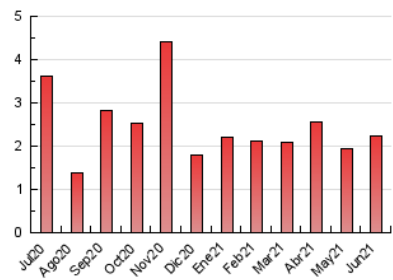

Pàgines (x 1000)