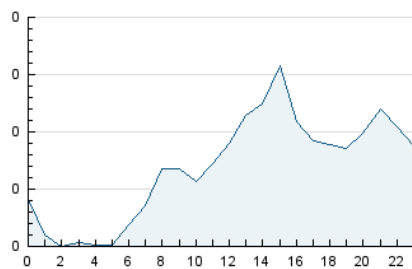

#### 3. Per dia del mes (Nacional)

Dia	N. únics	Visites	Pàgines	Dia	N. únics	Visites	Pàgines	Dia	N. únics	Visites	Pàgines
1	63	71	105	11	42	49	74	21	34	37	46
2	105	114	150	12	28	33	42	22	30	33	46
3	62	75	100	13	18	19	22	23	61	66	82
4	34	39	46	14	26	27	44	24	54	59	72
5	22	22	28	15	32	33	49	25	67	77	115
6	33	36	46	16	82	93	132	26	39	50	66
7	59	73	104	17	48	52	63	27	32	35	63
8	103	108	129	18	44	50	61	28	73	85	120
9	98	109	147	19	24	25	32	29	57	66	93
10	45	53	75	20	27	29	41	30	27	32	42

4. Gràfiques (Nacional)

4.1 Per dia de la setmana (promig)

N. únics / Visites (x 100)

Pàgines (x 100)

4.2 Per franja horària (promig)

Visites (x 1000)

Pàgines (x 1000)

4.3 Per mesos