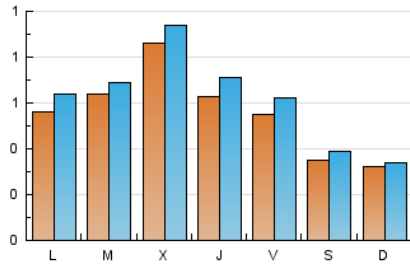

4. Gràfiques (Nacional i Internacional)

4.1 Per dia de la setmana (promig)

N. únics / Visites (x 100)