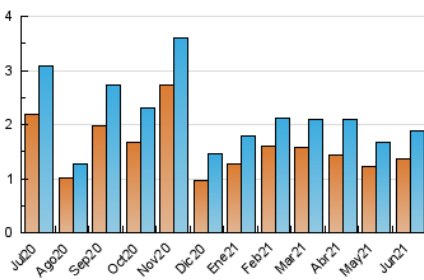

4.3 Per mesos

N. únics / Visites (x 1000)