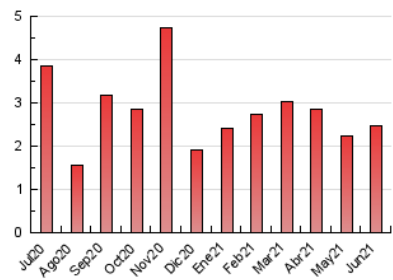

Pàgines (x 1000)