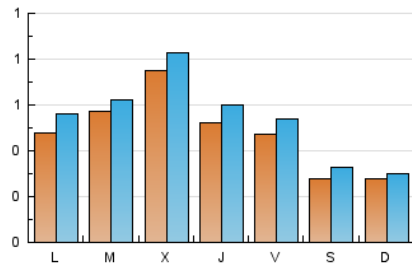

4. Gràfiques (Nacional)

4.1 Per dia de la setmana (promig)

N. únics / Visites (x 100)