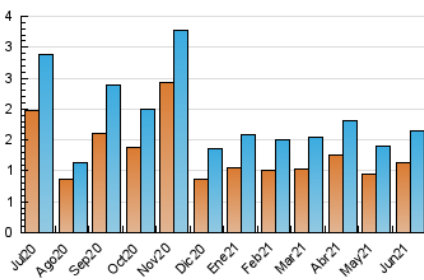

4.3 Per mesos

N. únics / Visites (x 1000)