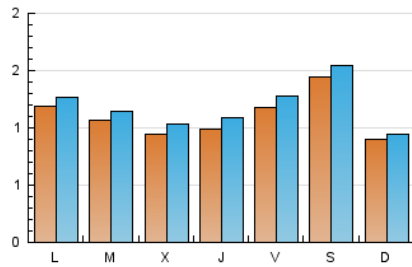

4. Gràfiques (Nacional i Internacional)

4.1 Per dia de la setmana (promig)

N. únics / Visites (x 100)