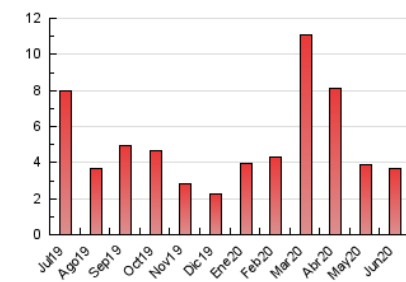

Pàgines (x 1000)