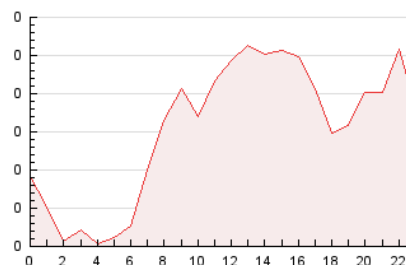

2. Seccions (Nacional)

	PÀGINES	%
HOME	495	13.40 %
RESTA	3.198	86.60 %

3. Per dia del mes (Nacional)

Dia	N. únics	Visites	Pàgines	Dia	N. únics	Visites	Pàgines	Dia	N. únics	Visites	Pàgines
1	53	58	75	11	140	154	185	21	53	62	85
2	36	41	48	12	83	91	105	22	87	94	126
3	85	94	130	13	77	84	95	23	66	73	91
4	58	64	73	14	34	36	38	24	31	33	47
5	105	110	128	15	154	169	196	25	36	39	49
6	178	182	216	16	213	228	288	26	35	39	50
7	137	140	163	17	104	115	136	27	20	24	32
8	163	175	215	18	124	140	189	28	18	18	33
9	97	102	122	19	171	190	251	29	25	28	57
10	113	124	139	20	179	197	275	30	39	45	56

4. Gràfiques (Nacional)

4.1 Per dia de la setmana (promig)

N. únics / Visites (x 100)

Pàgines (x 100)

4.2 Per franja horària (promig)

Visites (x 1000)

Pàgines (x 1000)

4.3 Per mesos