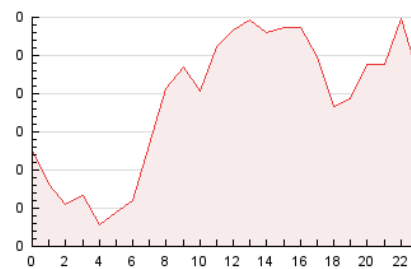

2. Seccions (Nacional i Internacional)

	PÀGINES	%
HOME	1.030	22.57 %
RESTA	3.534	77.43 %

3. Per dia del mes (Nacional i Internacional)

Dia	N. únics	Visites	Pàgines	Dia	N. únics	Visites	Pàgines	Dia	N. únics	Visites	Pàgines
1	55	60	77	11	159	173	204	21	68	78	101
2	38	43	50	12	99	107	121	22	96	103	135
3	100	109	145	13	89	96	107	23	83	90	109
4	67	73	82	14	43	45	47	24	34	36	50
5	135	140	182	15	167	182	209	25	38	41	51
6	262	266	370	16	233	248	309	26	41	45	56
7	231	234	331	17	124	135	156	27	23	27	35
8	251	263	370	18	132	148	197	28	18	18	33
9	141	146	194	19	198	218	281	29	25	28	57
10	120	131	146	20	207	225	303	30	39	45	56

4. Gràfiques (Nacional i Internacional)

4.1 Per dia de la setmana (promig)

N. únics / Visites (x 100)

Pàgines (x 100)

4.2 Per franja horària (promig)

Visites (x 1000)

Pàgines (x 1000)

4.3 Per mesos