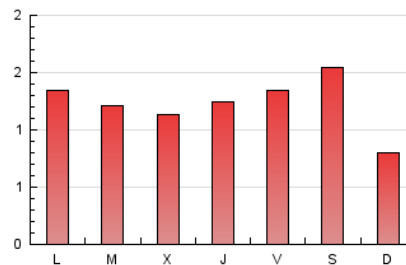

Pàgines (x 100)