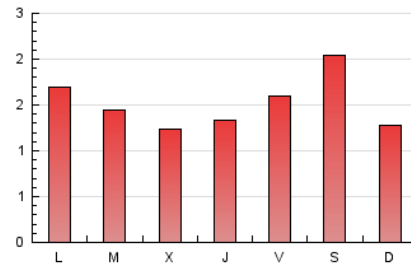

Pàgines (x 100)