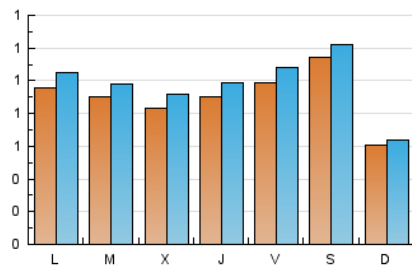

4. Gràfiques (Nacional)

4.1 Per dia de la setmana (promig)

N. únics / Visites (x 100)