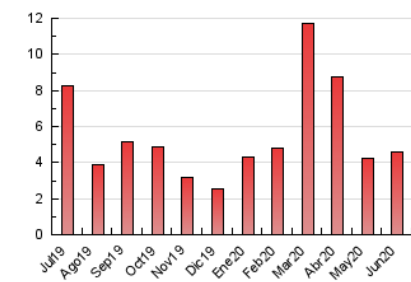

Pàgines (x 1000)