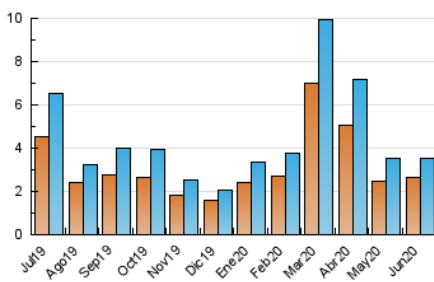

4.3 Per mesos

N. únics / Visites (x 1000)