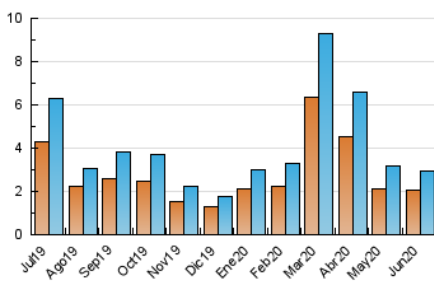

4.3 Per mesos

N. únics / Visites (x 1000)