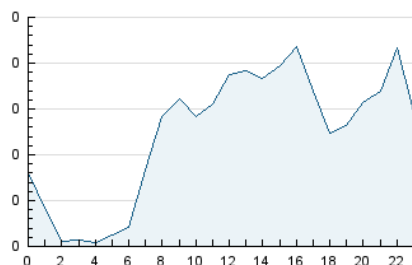

2. Seccions (Nacional)

	PÀGINES	%
HOME	495	13.40 %
RESTA	3.198	86.60 %

3. Per dia del mes (Nacional)

Dia	N. únics	Visites	Pàgines	Dia	N. únics	Visites	Pàgines	Dia	N. únics	Visites	Pàgines
1	53	58	75	11	140	154	185	21	53	62	85
2	36	41	48	12	83	91	105	22	87	94	126
3	85	94	130	13	77	84	95	23	66	73	91
4	58	64	73	14	34	36	38	24	31	33	47
5	105	110	128	15	154	169	196	25	36	39	49
6	178	182	216	16	213	228	288	26	35	39	50
7	137	140	163	17	104	115	136	27	20	24	32
8	163	175	215	18	124	140	189	28	18	18	33
9	97	102	122	19	171	190	251	29	25	28	57
10	113	124	139	20	179	197	275	30	39	45	56

4. Gràfiques (Nacional)

4.1 Per dia de la setmana (promig)

N. únics / Visites (x 100)

Pàgines (x 100)

4.2 Per franja horària (promig)

Visites (x 1000)

Pàgines (x 1000)

4.3 Per mesos