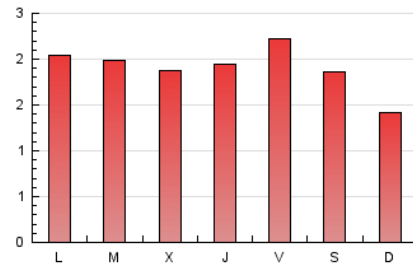

Pàgines (x 100)