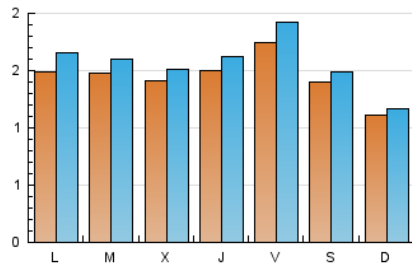

4. Gràfiques (Nacional)

4.1 Per dia de la setmana (promig)

N. únics / Visites (x 100)