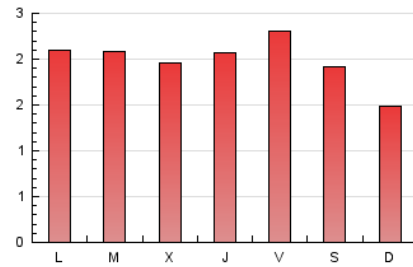

Pàgines (x 100)