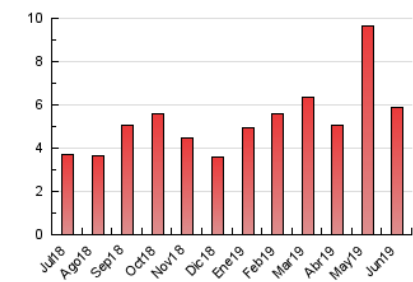

Pàgines (x 1000)