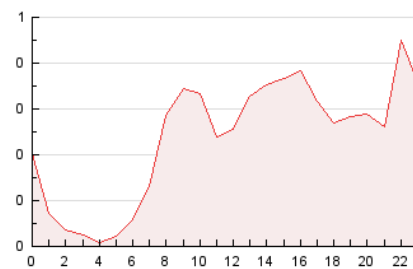

2. Seccions (Nacional)

	PÀGINES	%
HOME	582	10.27 %
RESTA	5.087	89.73 %

3. Per dia del mes (Nacional)

Dia	N. únics	Visites	Pàgines	Dia	N. únics	Visites	Pàgines	Dia	N. únics	Visites	Pàgines
1	292	306	396	11	113	125	179	21	83	94	100
2	236	244	303	12	173	188	235	22	69	76	89
3	298	328	399	13	172	184	231	23	59	62	74
4	182	199	241	14	119	126	147	24	38	47	56
5	103	110	159	15	150	162	207	25	206	217	258
6	110	119	139	16	150	160	190	26	216	229	259
7	384	431	501	17	151	163	218	27	203	218	244
8	100	110	138	18	92	98	117	28	109	115	141
9	74	82	105	19	73	78	98	29	87	90	102
10	109	125	141	20	113	126	162	30	34	35	40

4. Gràfiques (Nacional)

4.1 Per dia de la setmana (promig)

N. únics / Visites (x 100)

Pàgines (x 100)

4.2 Per franja horària (promig)

Visites (x 1000)

Pàgines (x 1000)

4.3 Per mesos