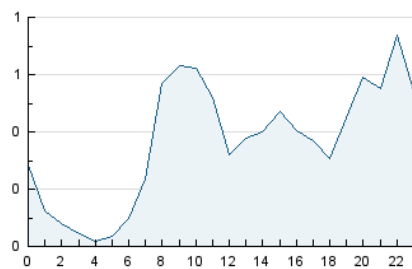

2. Seccions (Nacional i Internacional)

	PÀGINES	%
HOME	600	10.16 %
RESTA	5.306	89.84 %

3. Per dia del mes (Nacional i Internacional)

Dia	N. únics	Visites	Pàgines	Dia	N. únics	Visites	Pàgines	Dia	N. únics	Visites	Pàgines
1	300	314	404	11	122	134	188	21	89	100	106
2	244	252	311	12	183	198	245	22	74	81	94
3	308	338	409	13	186	198	246	23	66	69	81
4	192	209	251	14	127	134	157	24	38	47	56
5	108	115	164	15	153	165	210	25	215	226	267
6	120	129	149	16	153	163	195	26	224	237	269
7	396	443	513	17	158	170	225	27	218	233	263
8	105	115	143	18	106	112	131	28	113	119	145
9	79	87	111	19	81	86	106	29	88	91	103
10	118	134	150	20	122	135	171	30	37	38	43

4. Gràfiques (Nacional i Internacional)

4.1 Per dia de la setmana (promig)

N. únics / Visites (x 100)

Pàgines (x 100)

4.2 Per franja horària (promig)

Visites (x 1000)

Pàgines (x 1000)

4.3 Per mesos