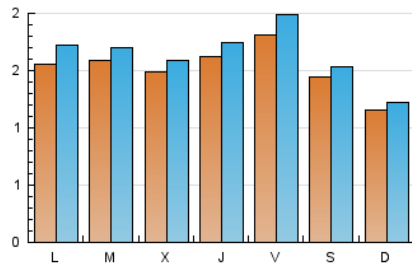

4. Gràfiques (Nacional i Internacional)

4.1 Per dia de la setmana (promig)

N. únics / Visites (x 100)