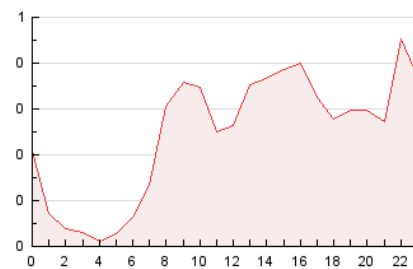

2. Seccions (Nacional i Internacional)

	PÀGINES	%
HOME	600	10.16 %
RESTA	5.306	89.84 %

3. Per dia del mes (Nacional i Internacional)

Dia	N. únics	Visites	Pàgines	Dia	N. únics	Visites	Pàgines	Dia	N. únics	Visites	Pàgines
1	300	314	404	11	122	134	188	21	89	100	106
2	244	252	311	12	183	198	245	22	74	81	94
3	308	338	409	13	186	198	246	23	66	69	81
4	192	209	251	14	127	134	157	24	38	47	56
5	108	115	164	15	153	165	210	25	215	226	267
6	120	129	149	16	153	163	195	26	224	237	269
7	396	443	513	17	158	170	225	27	218	233	263
8	105	115	143	18	106	112	131	28	113	119	145
9	79	87	111	19	81	86	106	29	88	91	103
10	118	134	150	20	122	135	171	30	37	38	43

4. Gràfiques (Nacional i Internacional)

4.1 Per dia de la setmana (promig)

N. únics / Visites (x 100)

Pàgines (x 100)

4.2 Per franja horària (promig)

Visites (x 1000)

Pàgines (x 1000)

4.3 Per mesos