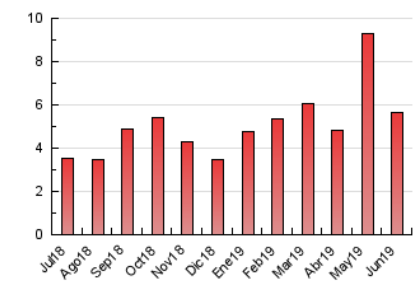

Pàgines (x 1000)