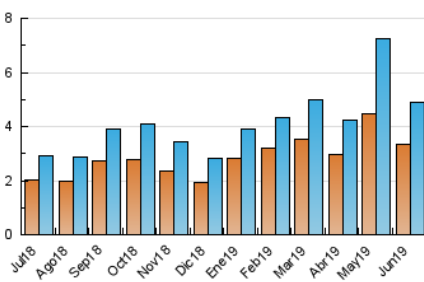

4.3 Per mesos

N. únics / Visites (x 1000)