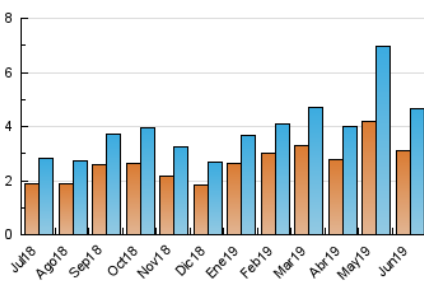

4.3 Per mesos

N. únics / Visites (x 1000)