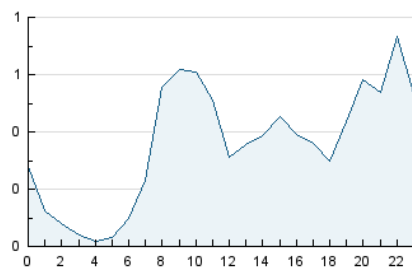

2. Seccions (Nacional)

	PÀGINES	%
HOME	582	10.27 %
RESTA	5.087	89.73 %

3. Per dia del mes (Nacional)

Dia	N. únics	Visites	Pàgines	Dia	N. únics	Visites	Pàgines	Dia	N. únics	Visites	Pàgines
1	292	306	396	11	113	125	179	21	83	94	100
2	236	244	303	12	173	188	235	22	69	76	89
3	298	328	399	13	172	184	231	23	59	62	74
4	182	199	241	14	119	126	147	24	38	47	56
5	103	110	159	15	150	162	207	25	206	217	258
6	110	119	139	16	150	160	190	26	216	229	259
7	384	431	501	17	151	163	218	27	203	218	244
8	100	110	138	18	92	98	117	28	109	115	141
9	74	82	105	19	73	78	98	29	87	90	102
10	109	125	141	20	113	126	162	30	34	35	40

4. Gràfiques (Nacional)

4.1 Per dia de la setmana (promig)

N. únics / Visites (x 100)

Pàgines (x 100)

4.2 Per franja horària (promig)

Visites (x 1000)

Pàgines (x 1000)

4.3 Per mesos