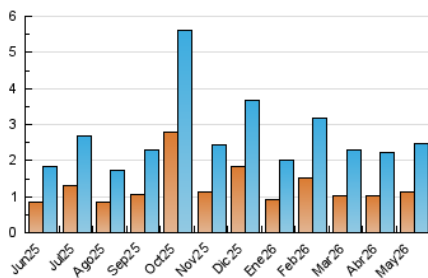

4.3 Per mesos

N. únics / Visites (x 1000)