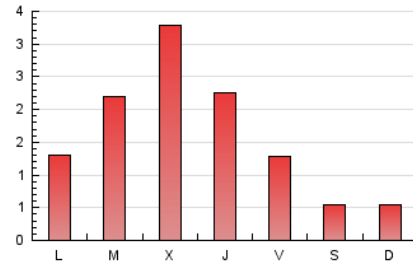

Pàgines (x 100)