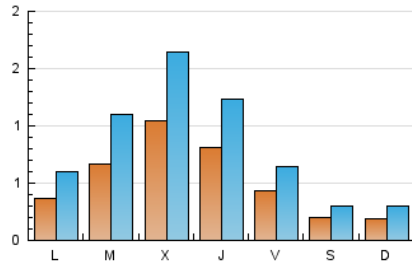

4. Gràfiques (Nacional)

4.1 Per dia de la setmana (promig)

N. únics / Visites (x 100)