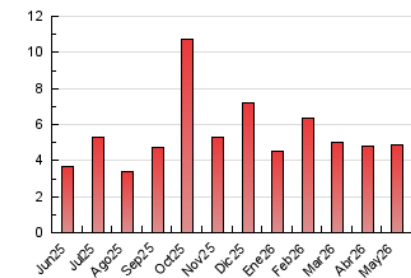

Pàgines (x 1000)