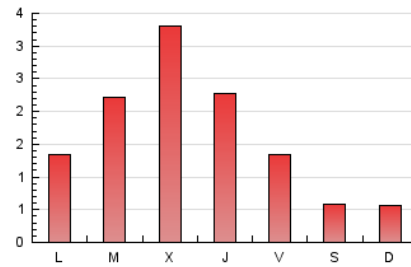

Pàgines (x 100)