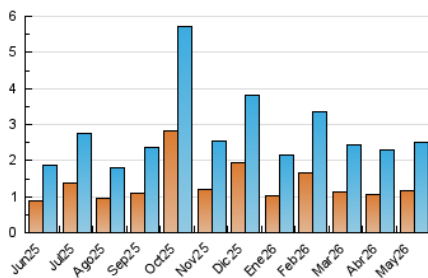

4.3 Per mesos

N. únics / Visites (x 1000)