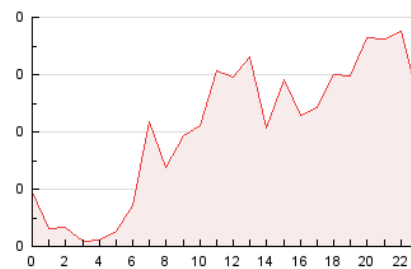

2. Seccions (Nacional i Internacional)

	PÀGINES	%
HOME	1.001	20.42 %
RESTA	3.900	79.58 %

3. Per dia del mes (Nacional i Internacional)

Dia	N. únics	Visites	Pàgines	Dia	N. únics	Visites	Pàgines	Dia	N. únics	Visites	Pàgines
1	23	36	69	11	27	42	85	21	118	183	320
2	20	26	54	12	38	63	136	22	86	124	258
3	20	34	58	13	193	277	506	23	22	36	59
4	41	61	151	14	74	113	183	24	20	32	58
5	31	43	103	15	21	35	72	25	52	90	161
6	34	53	129	16	15	22	37	26	148	252	454
7	41	57	122	17	16	30	40	27	129	216	405
8	40	65	122	18	32	52	140	28	94	144	285
9	21	30	61	19	55	84	192	29	54	75	149
10	28	41	84	20	69	120	285	30	30	43	82
								31	15	21	41

4. Gràfiques (Nacional i Internacional)

4.1 Per dia de la setmana (promig)

N. únics / Visites (x 100)

Pàgines (x 100)

4.2 Per franja horària (promig)

Visites_ (x 1000)

Pàgines (x 1000)

4.3 Per mesos