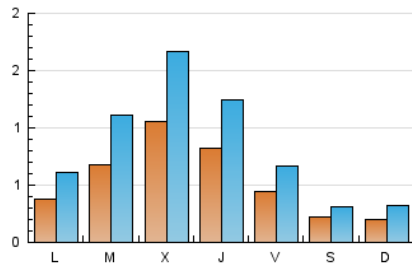

4. Gràfiques (Nacional i Internacional)

4.1 Per dia de la setmana (promig)

N. únics / Visites (x 100)