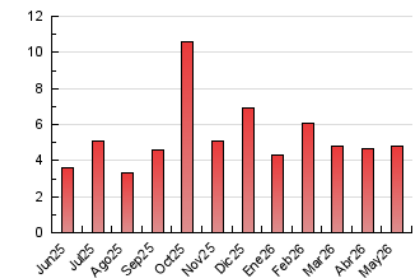

Pàgines (x 1000)