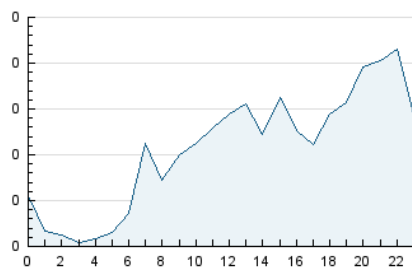

2. Seccions (Nacional i Internacional)

	PÀGINES	%
HOME	1.001	20.42 %
RESTA	3.900	79.58 %

3. Per dia del mes (Nacional i Internacional)

Dia	N. únics	Visites	Pàgines	Dia	N. únics	Visites	Pàgines	Dia	N. únics	Visites	Pàgines
1	23	36	69	11	27	42	85	21	118	183	320
2	20	26	54	12	38	63	136	22	86	124	258
3	20	34	58	13	193	277	506	23	22	36	59
4	41	61	151	14	74	113	183	24	20	32	58
5	31	43	103	15	21	35	72	25	52	90	161
6	34	53	129	16	15	22	37	26	148	252	454
7	41	57	122	17	16	30	40	27	129	216	405
8	40	65	122	18	32	52	140	28	94	144	285
9	21	30	61	19	55	84	192	29	54	75	149
10	28	41	84	20	69	120	285	30	30	43	82
								31	15	21	41

4. Gràfiques (Nacional i Internacional)

4.1 Per dia de la setmana (promig)

N. únics / Visites (x 100)

Pàgines (x 100)

4.2 Per franja horària (promig)

Visites_ (x 1000)

Pàgines (x 1000)

4.3 Per mesos