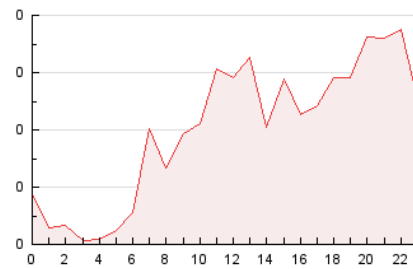

2. Seccions (Nacional)

	PÀGINES	%
HOME	993	20.66 %
RESTA	3.813	79.34 %

3. Per dia del mes (Nacional)

Dia	N. únics	Visites	Pàgines	Dia	N. únics	Visites	Pàgines	Dia	N. únics	Visites	Pàgines
1	22	34	67	11	25	39	81	21	117	182	318
2	18	24	42	12	37	62	134	22	81	118	242
3	20	34	58	13	190	274	500	23	20	32	55
4	41	61	151	14	74	113	183	24	19	30	56
5	31	43	103	15	21	35	72	25	50	86	153
6	34	53	129	16	15	22	37	26	146	249	450
7	41	57	122	17	16	30	40	27	125	211	397
8	38	62	118	18	32	52	140	28	91	141	279
9	19	28	55	19	55	84	192	29	53	74	147
10	26	38	78	20	69	120	285	30	30	43	82
								31	14	20	40

4. Gràfiques (Nacional)

4.1 Per dia de la setmana (promig)

N. únics / Visites (x 100)

Pàgines (x 100)

4.2 Per franja horària (promig)

Visites_ (x 1000)

Pàgines (x 1000)

4.3 Per mesos