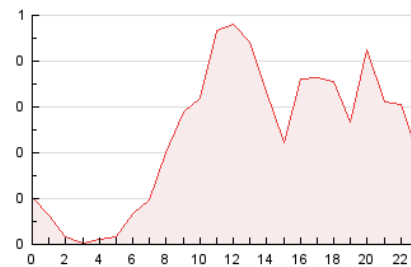

2. Seccions (Nacional i Internacional)

	PÀGINES	%
HOME	1.085	18.96 %
RESTA	4.639	81.04 %

3. Per dia del mes (Nacional i Internacional)

Dia	N. únics	Visites	Pàgines	Dia	N. únics	Visites	Pàgines	Dia	N. únics	Visites	Pàgines
1	55	84	176	11	73	125	234	21	42	66	112
2	77	127	261	12	58	96	161	22	33	49	120
3	86	144	271	13	60	104	234	23	38	50	121
4	49	81	151	14	53	99	202	24	35	53	92
5	42	65	147	15	76	131	258	25	20	32	74
6	134	228	445	16	77	125	249	26	31	46	97
7	110	192	379	17	36	56	111	27	36	53	123
8	109	179	329	18	38	51	85	28	35	56	126
9	88	131	278	19	35	57	113	29	36	57	126
10	95	152	298	20	38	60	109	30	43	74	165
								31	29	41	77

4. Gràfiques (Nacional i Internacional)

4.1 Per dia de la setmana (promig)

N. únics / Visites (x 100)

Pàgines (x 100)

4.2 Per franja horària (promig)

Visites_ (x 1000)

Pàgines (x 1000)

4.3 Per mesos