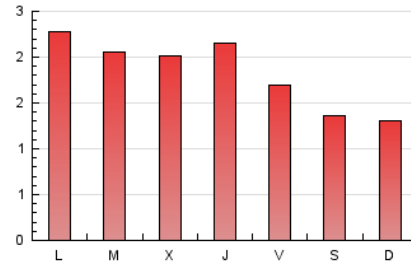

Pàgines (x 100)