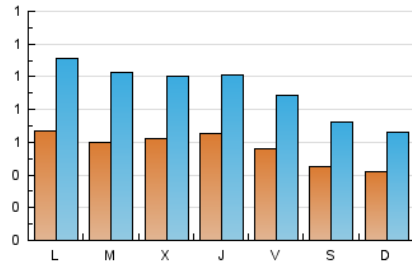

4. Gràfiques (Nacional i Internacional)

4.1 Per dia de la setmana (promig)

N. únics / Visites (x 100)