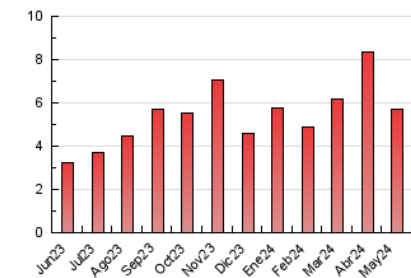

Pàgines (x 1000)