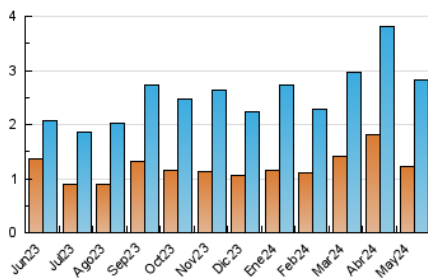

4.3 Per mesos

N. únics / Visites (x 1000)