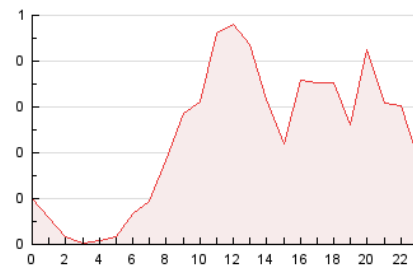

2. Seccions (Nacional)

	PÀGINES	%
HOME	1.064	18.96 %
RESTA	4.547	81.04 %

3. Per dia del mes (Nacional)

Dia	N. únics	Visites	Pàgines	Dia	N. únics	Visites	Pàgines	Dia	N. únics	Visites	Pàgines
1	55	84	176	11	72	124	232	21	40	64	108
2	75	123	253	12	57	94	159	22	33	49	120
3	86	144	271	13	59	101	217	23	37	49	113
4	48	79	149	14	53	99	202	24	35	53	92
5	42	65	147	15	75	130	256	25	19	28	56
6	134	228	445	16	77	125	249	26	31	46	97
7	108	189	375	17	35	54	109	27	33	49	117
8	109	179	329	18	37	50	83	28	35	56	126
9	87	129	276	19	34	53	109	29	34	54	117
10	90	146	284	20	35	57	104	30	43	74	165
								31	28	40	75

4. Gràfiques (Nacional)

4.1 Per dia de la setmana (promig)

N. únics / Visites (x 100)

Pàgines (x 100)

4.2 Per franja horària (promig)

Visites_ (x 1000)

Pàgines (x 1000)

4.3 Per mesos