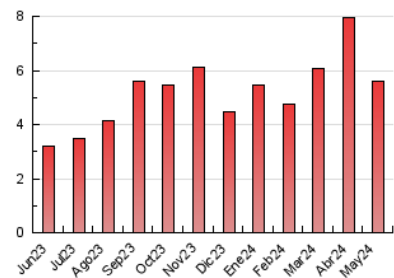

Pàgines (x 1000)