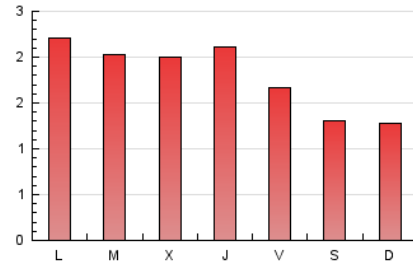

Pàgines (x 100)