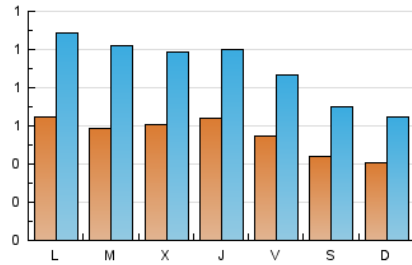

4. Gràfiques (Nacional)

4.1 Per dia de la setmana (promig)

N. únics / Visites (x 100)