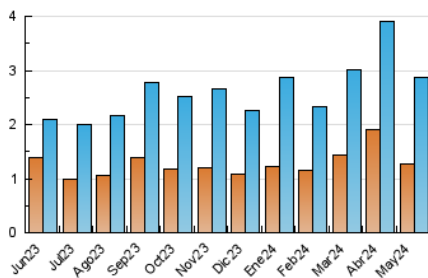

4.3 Per mesos

N. únics / Visites (x 1000)