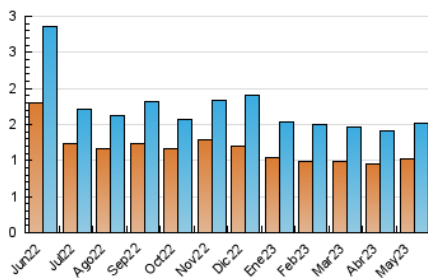

4.3 Per mesos

N. únics / Visites (x 1000)