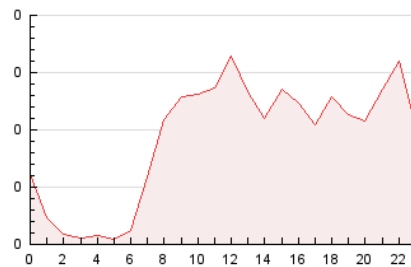

2. Seccions (Nacional)

	PÀGINES	%
HOME	449	20.34 %
RESTA	1.758	79.66 %

3. Per dia del mes (Nacional)

Dia	N. únics	Visites	Pàgines	Dia	N. únics	Visites	Pàgines	Dia	N. únics	Visites	Pàgines
1	41	45	74	11	43	50	73	21	37	39	58
2	66	77	122	12	42	46	57	22	46	54	72
3	40	42	65	13	24	24	28	23	54	61	93
4	44	46	57	14	35	38	51	24	58	67	114
5	51	58	83	15	41	45	75	25	72	82	129
6	26	26	35	16	34	40	76	26	54	62	89
7	34	36	51	17	43	50	63	27	30	35	44
8	48	55	74	18	66	75	118	28	61	70	115
9	31	34	45	19	29	34	42	29	58	67	88
10	51	57	76	20	27	28	37	30	38	41	48
								31	35	41	55

4. Gràfiques (Nacional)

4.1 Per dia de la setmana (promig)

N. únics / Visites (x 100)

Pàgines (x 100)

4.2 Per franja horària (promig)

Visites_ (x 1000)

Pàgines (x 1000)

4.3 Per mesos