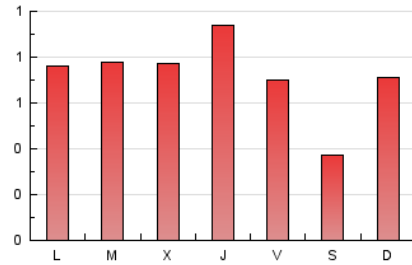

Pàgines (x 100)