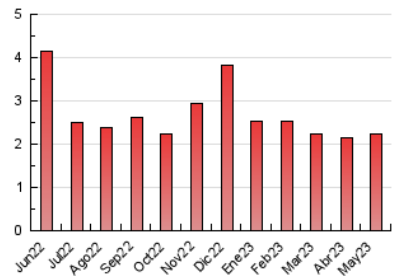

Pàgines (x 1000)