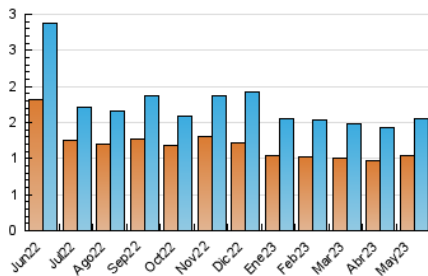

4.3 Per mesos

N. únics / Visites (x 1000)