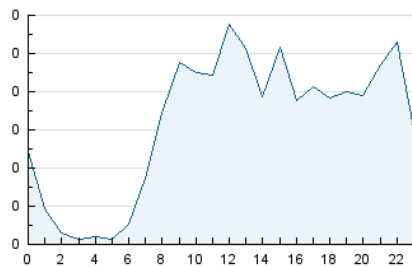

2. Seccions (Nacional)

	PÀGINES	%
HOME	449	20.34 %
RESTA	1.758	79.66 %

3. Per dia del mes (Nacional)

Dia	N. únics	Visites	Pàgines	Dia	N. únics	Visites	Pàgines	Dia	N. únics	Visites	Pàgines
1	41	45	74	11	43	50	73	21	37	39	58
2	66	77	122	12	42	46	57	22	46	54	72
3	40	42	65	13	24	24	28	23	54	61	93
4	44	46	57	14	35	38	51	24	58	67	114
5	51	58	83	15	41	45	75	25	72	82	129
6	26	26	35	16	34	40	76	26	54	62	89
7	34	36	51	17	43	50	63	27	30	35	44
8	48	55	74	18	66	75	118	28	61	70	115
9	31	34	45	19	29	34	42	29	58	67	88
10	51	57	76	20	27	28	37	30	38	41	48
								31	35	41	55

4. Gràfiques (Nacional)

4.1 Per dia de la setmana (promig)

N. únics / Visites (x 100)

Pàgines (x 100)

4.2 Per franja horària (promig)

Visites_ (x 1000)

Pàgines (x 1000)

4.3 Per mesos