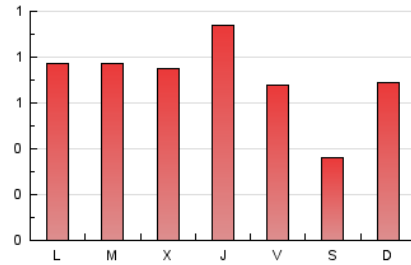

Pàgines (x 100)