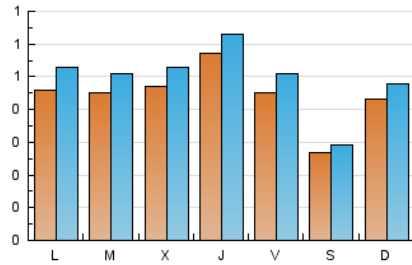

4. Gràfiques (Nacional i Internacional)

4.1 Per dia de la setmana (promig)

N. únics / Visites (x 100)