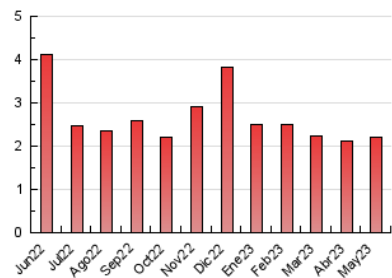

Pàgines (x 1000)