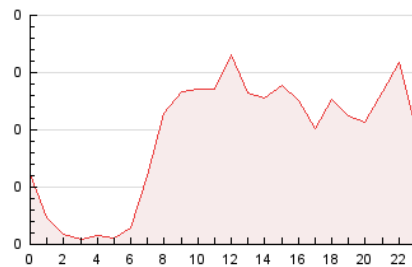

2. Seccions (Nacional i Internacional)

	PÀGINES	%
HOME	465	20.80 %
RESTA	1.771	79.20 %

3. Per dia del mes (Nacional i Internacional)

Dia	N. únics	Visites	Pàgines	Dia	N. únics	Visites	Pàgines	Dia	N. únics	Visites	Pàgines
1	41	45	74	11	43	50	73	21	38	40	59
2	66	77	121	12	42	46	57	22	43	51	69
3	43	45	75	13	24	24	28	23	58	65	102
4	44	46	57	14	36	40	53	24	60	69	114
5	51	58	83	15	40	44	72	25	72	81	128
6	25	25	34	16	33	39	75	26	58	66	95
7	34	36	51	17	44	51	64	27	32	37	46
8	50	57	76	18	67	76	119	28	65	74	119
9	30	33	44	19	30	35	43	29	57	66	87
10	51	57	76	20	28	29	38	30	38	41	48
								31	36	42	56

4. Gràfiques (Nacional i Internacional)

4.1 Per dia de la setmana (promig)

N. únics / Visites (x 100)

Pàgines (x 100)

4.2 Per franja horària (promig)

Visites_ (x 1000)

Pàgines (x 1000)

4.3 Per mesos