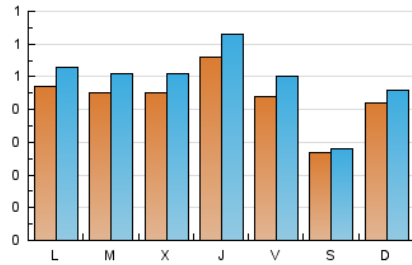

4. Gràfiques (Nacional)

4.1 Per dia de la setmana (promig)

N. únics / Visites (x 100)