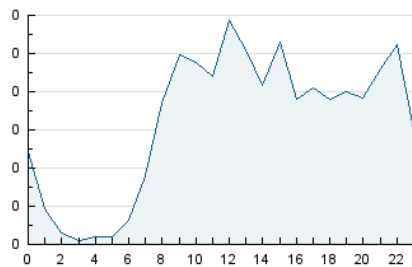

2. Seccions (Nacional i Internacional)

	PÀGINES	%
HOME	465	20.80 %
RESTA	1.771	79.20 %

3. Per dia del mes (Nacional i Internacional)

Dia	N. únics	Visites	Pàgines	Dia	N. únics	Visites	Pàgines	Dia	N. únics	Visites	Pàgines
1	41	45	74	11	43	50	73	21	38	40	59
2	66	77	121	12	42	46	57	22	43	51	69
3	43	45	75	13	24	24	28	23	58	65	102
4	44	46	57	14	36	40	53	24	60	69	114
5	51	58	83	15	40	44	72	25	72	81	128
6	25	25	34	16	33	39	75	26	58	66	95
7	34	36	51	17	44	51	64	27	32	37	46
8	50	57	76	18	67	76	119	28	65	74	119
9	30	33	44	19	30	35	43	29	57	66	87
10	51	57	76	20	28	29	38	30	38	41	48
								31	36	42	56

4. Gràfiques (Nacional i Internacional)

4.1 Per dia de la setmana (promig)

N. únics / Visites (x 100)

Pàgines (x 100)

4.2 Per franja horària (promig)

Visites_ (x 1000)

Pàgines (x 1000)

4.3 Per mesos