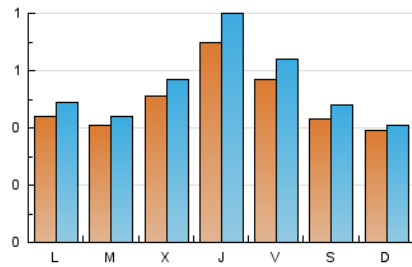

4. Gràfiques (Nacional i Internacional)

4.1 Per dia de la setmana (promig)

N. únics / Visites (x 100)