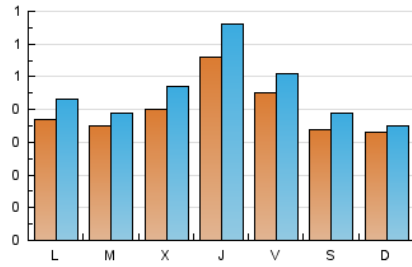

4. Gràfiques (Nacional)

4.1 Per dia de la setmana (promig)

N. únics / Visites (x 100)