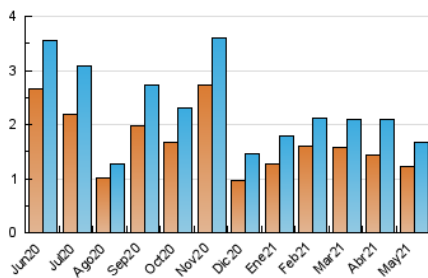

4.3 Per mesos

N. únics / Visites (x 1000)