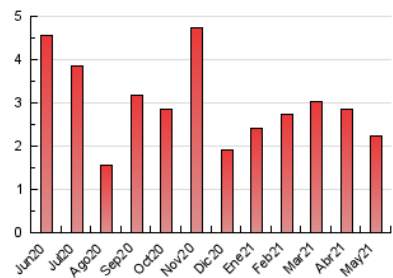

Pàgines (x 1000)