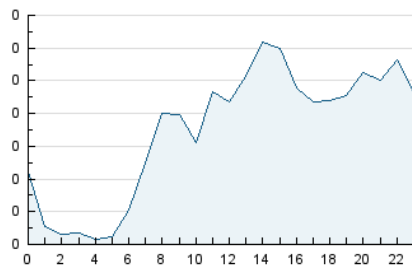

2. Seccions (Nacional i Internacional)

	PÀGINES	%
HOME	421	18.90 %
RESTA	1.806	81.10 %

3. Per dia del mes (Nacional i Internacional)

Dia	N. únics	Visites	Pàgines	Dia	N. únics	Visites	Pàgines	Dia	N. únics	Visites	Pàgines
1	72	76	112	11	37	41	62	21	41	46	55
2	45	45	55	12	45	53	76	22	26	33	49
3	32	36	44	13	106	124	158	23	29	32	44
4	32	34	43	14	40	40	62	24	23	24	30
5	76	81	97	15	32	34	69	25	39	42	53
6	72	79	106	16	27	28	35	26	33	35	42
7	71	82	109	17	42	46	57	27	52	56	78
8	41	49	63	18	54	60	106	28	76	86	106
9	51	54	74	19	48	59	81	29	44	47	55
10	42	48	56	20	51	60	77	30	45	47	61
								31	79	91	112

4. Gràfiques (Nacional i Internacional)

4.1 Per dia de la setmana (promig)

N. únics / Visites (x 100)

Pàgines (x 100)

4.2 Per franja horària (promig)

Visites (x 1000)

Pàgines (x 1000)

4.3 Per mesos