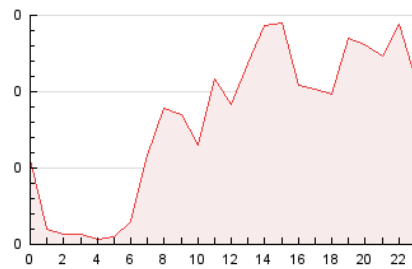

2. Seccions (Nacional)

	PÀGINES	%
HOME	383	19.63 %
RESTA	1.568	80.37 %

3. Per dia del mes (Nacional)

Dia	N. únics	Visites	Pàgines	Dia	N. únics	Visites	Pàgines	Dia	N. únics	Visites	Pàgines
1	61	65	101	11	29	33	54	21	30	35	44
2	37	37	47	12	34	42	65	22	21	28	44
3	30	34	42	13	89	107	141	23	23	26	38
4	27	29	38	14	33	33	55	24	21	22	28
5	58	63	79	15	26	28	63	25	37	40	51
6	56	63	89	16	25	26	33	26	29	31	38
7	57	68	95	17	35	39	50	27	45	49	71
8	33	41	55	18	47	53	99	28	58	68	88
9	46	49	69	19	40	51	71	29	31	34	42
10	35	41	49	20	35	44	61	30	36	38	52
								31	66	78	99

4. Gràfiques (Nacional)

4.1 Per dia de la setmana (promig)

N. únics / Visites (x 100)

Pàgines (x 100)

4.2 Per franja horària (promig)

Visites (x 1000)

Pàgines (x 1000)

4.3 Per mesos