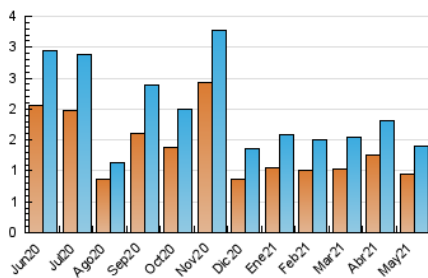

4.3 Per mesos

N. únics / Visites (x 1000)