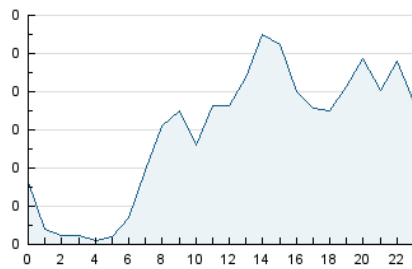

2. Seccions (Nacional)

	PÀGINES	%
HOME	383	19.63 %
RESTA	1.568	80.37 %

3. Per dia del mes (Nacional)

Dia	N. únics	Visites	Pàgines	Dia	N. únics	Visites	Pàgines	Dia	N. únics	Visites	Pàgines
1	61	65	101	11	29	33	54	21	30	35	44
2	37	37	47	12	34	42	65	22	21	28	44
3	30	34	42	13	89	107	141	23	23	26	38
4	27	29	38	14	33	33	55	24	21	22	28
5	58	63	79	15	26	28	63	25	37	40	51
6	56	63	89	16	25	26	33	26	29	31	38
7	57	68	95	17	35	39	50	27	45	49	71
8	33	41	55	18	47	53	99	28	58	68	88
9	46	49	69	19	40	51	71	29	31	34	42
10	35	41	49	20	35	44	61	30	36	38	52
								31	66	78	99

4. Gràfiques (Nacional)

4.1 Per dia de la setmana (promig)

N. únics / Visites (x 100)

Pàgines (x 100)

4.2 Per franja horària (promig)

Visites (x 1000)

Pàgines (x 1000)

4.3 Per mesos