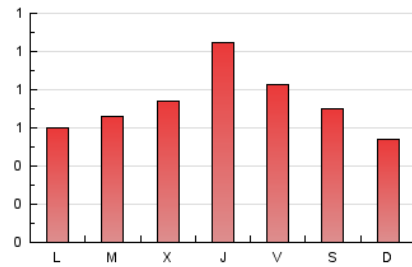

Pàgines (x 100)