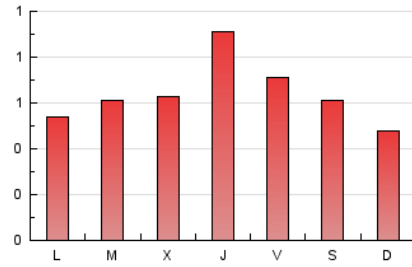

Pàgines (x 100)