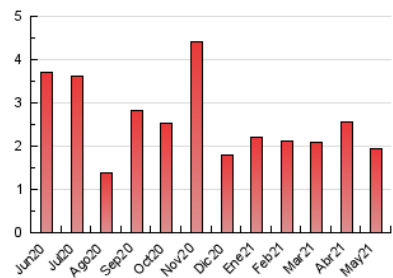

Pàgines (x 1000)