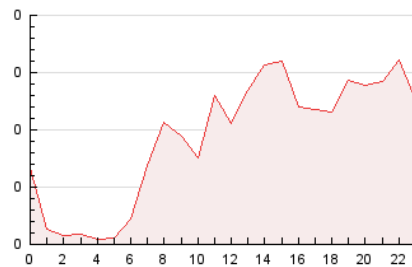

2. Seccions (Nacional i Internacional)

	PÀGINES	%
HOME	421	18.90 %
RESTA	1.806	81.10 %

3. Per dia del mes (Nacional i Internacional)

Dia	N. únics	Visites	Pàgines	Dia	N. únics	Visites	Pàgines	Dia	N. únics	Visites	Pàgines
1	72	76	112	11	37	41	62	21	41	46	55
2	45	45	55	12	45	53	76	22	26	33	49
3	32	36	44	13	106	124	158	23	29	32	44
4	32	34	43	14	40	40	62	24	23	24	30
5	76	81	97	15	32	34	69	25	39	42	53
6	72	79	106	16	27	28	35	26	33	35	42
7	71	82	109	17	42	46	57	27	52	56	78
8	41	49	63	18	54	60	106	28	76	86	106
9	51	54	74	19	48	59	81	29	44	47	55
10	42	48	56	20	51	60	77	30	45	47	61
								31	79	91	112

4. Gràfiques (Nacional i Internacional)

4.1 Per dia de la setmana (promig)

N. únics / Visites (x 100)

Pàgines (x 100)

4.2 Per franja horària (promig)

Visites (x 1000)

Pàgines (x 1000)

4.3 Per mesos