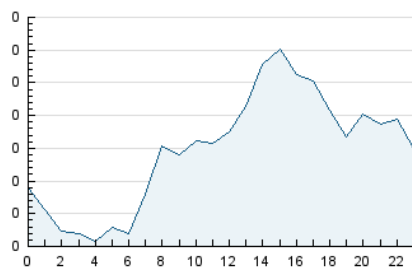

2. Seccions (Nacional i Internacional)

	PÀGINES	%
HOME	615	14.44 %
RESTA	3.644	85.56 %

3. Per dia del mes (Nacional i Internacional)

Dia	N. únics	Visites	Pàgines	Dia	N. únics	Visites	Pàgines	Dia	N. únics	Visites	Pàgines
1	91	97	104	11	63	65	84	21	229	244	279
2	55	57	64	12	43	48	58	22	103	107	114
3	26	27	40	13	78	88	101	23	58	62	69
4	95	104	119	14	73	80	90	24	36	38	50
5	137	148	182	15	162	187	213	25	146	171	217
6	143	151	164	16	231	245	310	26	62	70	81
7	155	171	209	17	84	88	111	27	125	136	175
8	163	179	202	18	109	122	163	28	79	87	131
9	86	95	101	19	69	75	88	29	128	138	173
10	114	124	159	20	142	157	204	30	79	83	96
								31	73	85	108

4. Gràfiques (Nacional i Internacional)

4.1 Per dia de la setmana (promig)

N. únics / Visites (x 100)

Pàgines (x 100)

4.2 Per franja horària (promig)

Visites (x 1000)

Pàgines (x 1000)

4.3 Per mesos