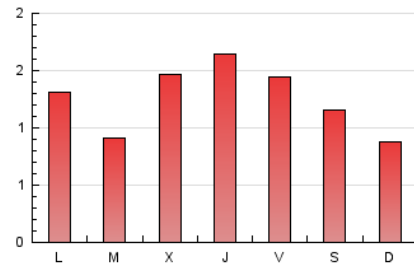

Pàgines (x 100)