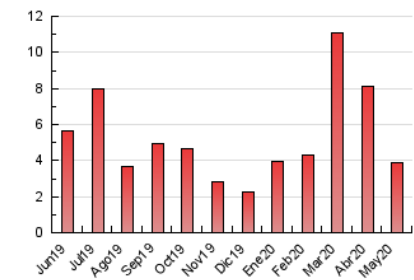

Pàgines (x 1000)