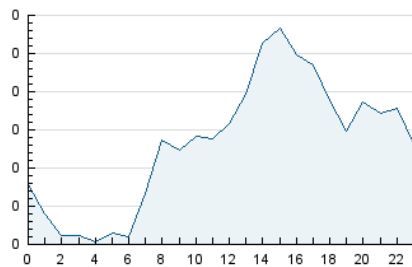

2. Seccions (Nacional)

	PÀGINES	%
HOME	605	15.62 %
RESTA	3.268	84.38 %

3. Per dia del mes (Nacional)

Dia	N. únics	Visites	Pàgines	Dia	N. únics	Visites	Pàgines	Dia	N. únics	Visites	Pàgines
1	76	82	89	11	60	62	81	21	219	234	269
2	49	51	58	12	37	42	52	22	85	89	96
3	24	25	34	13	72	82	95	23	50	54	60
4	81	90	98	14	55	62	72	24	32	34	46
5	116	127	161	15	149	173	199	25	120	145	191
6	126	134	147	16	214	228	292	26	53	61	72
7	140	156	194	17	77	81	104	27	113	124	163
8	137	153	176	18	101	114	152	28	71	79	123
9	74	83	89	19	61	67	80	29	113	123	158
10	105	115	150	20	129	143	182	30	65	69	82
								31	73	85	108

4. Gràfiques (Nacional)

4.1 Per dia de la setmana (promig)

N. únics / Visites (x 100)

Pàgines (x 100)

4.2 Per franja horària (promig)

Visites (x 1000)

Pàgines (x 1000)

4.3 Per mesos