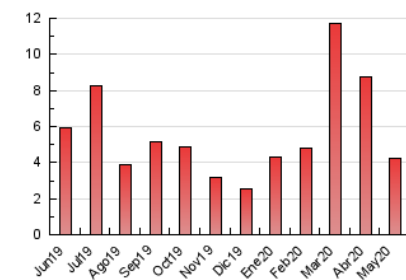

Pàgines (x 1000)