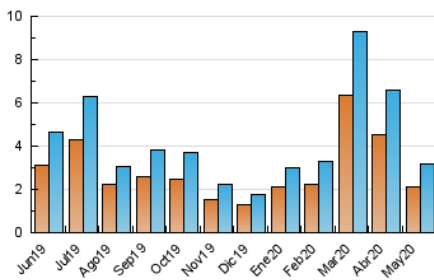

4.3 Per mesos

N. únics / Visites (x 1000)