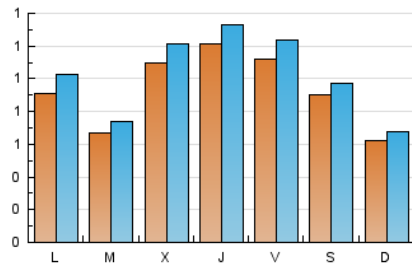

4. Gràfiques (Nacional)

4.1 Per dia de la setmana (promig)

N. únics / Visites (x 100)