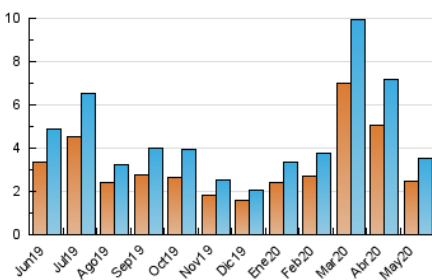

4.3 Per mesos

N. únics / Visites (x 1000)