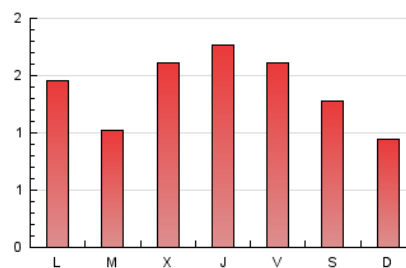

Pàgines (x 100)