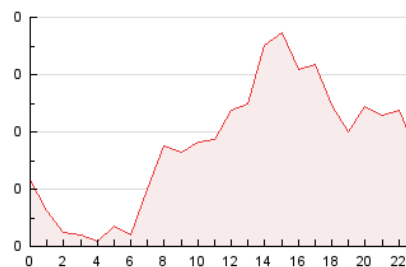

2. Seccions (Nacional i Internacional)

	PÀGINES	%
HOME	615	14.44 %
RESTA	3.644	85.56 %

3. Per dia del mes (Nacional i Internacional)

Dia	N. únics	Visites	Pàgines	Dia	N. únics	Visites	Pàgines	Dia	N. únics	Visites	Pàgines
1	91	97	104	11	63	65	84	21	229	244	279
2	55	57	64	12	43	48	58	22	103	107	114
3	26	27	40	13	78	88	101	23	58	62	69
4	95	104	119	14	73	80	90	24	36	38	50
5	137	148	182	15	162	187	213	25	146	171	217
6	143	151	164	16	231	245	310	26	62	70	81
7	155	171	209	17	84	88	111	27	125	136	175
8	163	179	202	18	109	122	163	28	79	87	131
9	86	95	101	19	69	75	88	29	128	138	173
10	114	124	159	20	142	157	204	30	79	83	96
								31	73	85	108

4. Gràfiques (Nacional i Internacional)

4.1 Per dia de la setmana (promig)

N. únics / Visites (x 100)

Pàgines (x 100)

4.2 Per franja horària (promig)

Visites (x 1000)

Pàgines (x 1000)

4.3 Per mesos