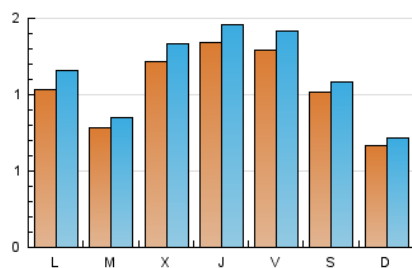

4. Gràfiques (Nacional i Internacional)

4.1 Per dia de la setmana (promig)

N. únics / Visites (x 100)