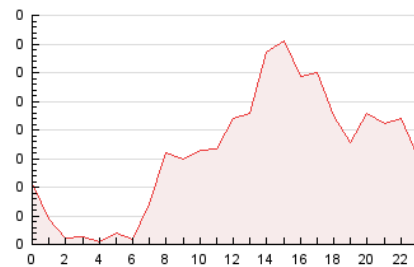

2. Seccions (Nacional)

	PÀGINES	%
HOME	605	15.62 %
RESTA	3.268	84.38 %

3. Per dia del mes (Nacional)

Dia	N. únics	Visites	Pàgines	Dia	N. únics	Visites	Pàgines	Dia	N. únics	Visites	Pàgines
1	76	82	89	11	60	62	81	21	219	234	269
2	49	51	58	12	37	42	52	22	85	89	96
3	24	25	34	13	72	82	95	23	50	54	60
4	81	90	98	14	55	62	72	24	32	34	46
5	116	127	161	15	149	173	199	25	120	145	191
6	126	134	147	16	214	228	292	26	53	61	72
7	140	156	194	17	77	81	104	27	113	124	163
8	137	153	176	18	101	114	152	28	71	79	123
9	74	83	89	19	61	67	80	29	113	123	158
10	105	115	150	20	129	143	182	30	65	69	82
								31	73	85	108

4. Gràfiques (Nacional)

4.1 Per dia de la setmana (promig)

N. únics / Visites (x 100)

Pàgines (x 100)

4.2 Per franja horària (promig)

Visites (x 1000)

Pàgines (x 1000)

4.3 Per mesos