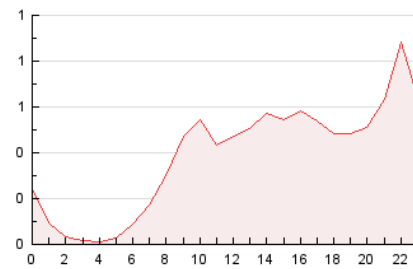

#### 3. Per dia del mes (Nacional)

Dia	N. únics	Visites	Pàgines	Dia	N. únics	Visites	Pàgines	Dia	N. únics	Visites	Pàgines
1	125	129	165	11	97	110	157	21	203	249	328
2	153	170	229	12	216	232	276	22	199	222	296
3	201	221	261	13	243	270	331	23	351	391	538
4	156	168	206	14	199	228	296	24	201	225	312
5	233	240	289	15	160	189	257	25	102	112	144
6	157	168	196	16	231	297	438	26	330	412	542
7	90	98	124	17	257	327	536	27	372	400	578
8	99	104	145	18	151	181	292	28	145	159	213
9	184	201	255	19	216	254	380	29	148	158	193
10	187	216	324	20	274	317	409	30	163	174	203
				21				31	301	326	393

4. Gràfiques (Nacional)

4.1 Per dia de la setmana (promig)

N. únics / Visites (x 100)

Pàgines (x 100)

4.2 Per franja horària (promig)

Visites (x 1000)

Pàgines (x 1000)

4.3 Per mesos