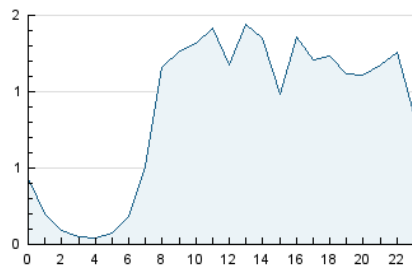

#### 3. Per dia del mes (Nacional)

Dia	N. únics	Visites	Pàgines	Dia	N. únics	Visites	Pàgines	Dia	N. únics	Visites	Pàgines
1	125	129	165	11	97	110	157	21	203	249	328
2	153	170	229	12	216	232	276	22	199	222	296
3	201	221	261	13	243	270	331	23	351	391	538
4	156	168	206	14	199	228	296	24	201	225	312
5	233	240	289	15	160	189	257	25	102	112	144
6	157	168	196	16	231	297	438	26	330	412	542
7	90	98	124	17	257	327	536	27	372	400	578
8	99	104	145	18	151	181	292	28	145	159	213
9	184	201	255	19	216	254	380	29	148	158	193
10	187	216	324	20	274	317	409	30	163	174	203
				21				31	301	326	393

4. Gràfiques (Nacional)

4.1 Per dia de la setmana (promig)

N. únics / Visites (x 100)

Pàgines (x 100)

4.2 Per franja horària (promig)

Visites (x 1000)

Pàgines (x 1000)

4.3 Per mesos