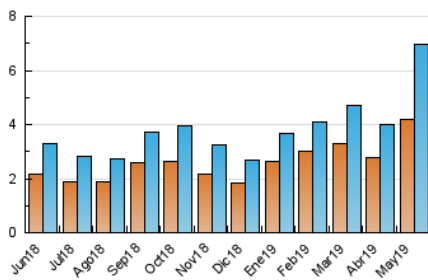

#### 3. Per dia del mes (Nacional)

Dia	N. únics	Visites	Pàgines	Dia	N. únics	Visites	Pàgines	Dia	N. únics	Visites	Pàgines
1	125	129	165	11	97	110	157	21	203	249	328
2	153	170	229	12	216	232	276	22	199	222	296
3	201	221	261	13	243	270	331	23	351	391	538
4	156	168	206	14	199	228	296	24	201	225	312
5	233	240	289	15	160	189	257	25	102	112	144
6	157	168	196	16	231	297	438	26	330	412	542
7	90	98	124	17	257	327	536	27	372	400	578
8	99	104	145	18	151	181	292	28	145	159	213
9	184	201	255	19	216	254	380	29	148	158	193
10	187	216	324	20	274	317	409	30	163	174	203
				21				31	301	326	393

4. Gràfiques (Nacional)

4.1 Per dia de la setmana (promig)

N. únics / Visites (x 100)

Pàgines (x 100)

4.2 Per franja horària (promig)

Visites (x 1000)

Pàgines (x 1000)

4.3 Per mesos

N. únics / Visites (x 1000)

Pàgines (x 1000)