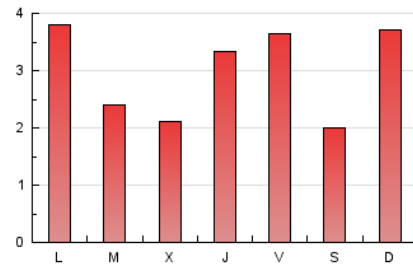

Pàgines (x 100)