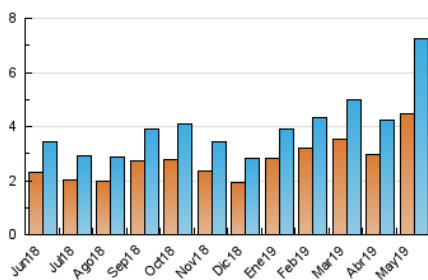

4.3 Per mesos

N. únics / Visites (x 1000)