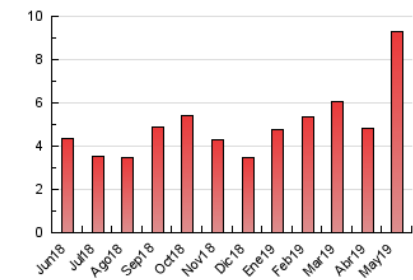

Pàgines (x 1000)