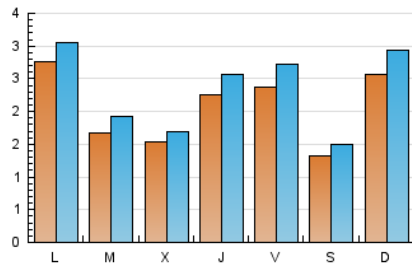

4. Gràfiques (Nacional i Internacional)

4.1 Per dia de la setmana (promig)

N. únics / Visites (x 100)