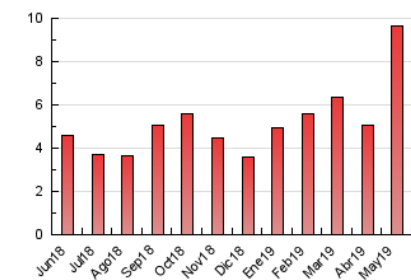

Pàgines (x 1000)