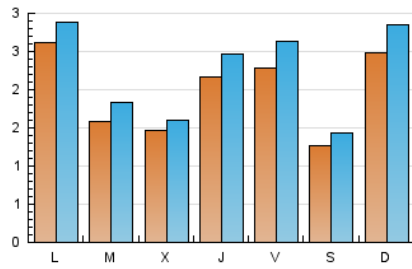

4. Gràfiques (Nacional)

4.1 Per dia de la setmana (promig)

N. únics / Visites (x 100)