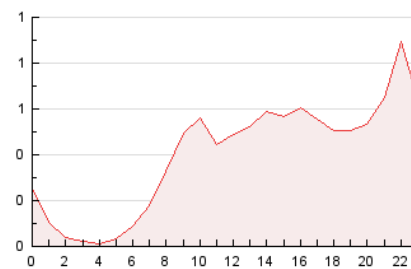

### 3. Per dia del mes (Nacional i Internacional)

Dia	N. únics	Visites	Pàgines	Dia	N. únics	Visites	Pàgines	Dia	N. únics	Visites	Pàgines
1	129	134	170	11	104	117	166	21	213	259	339
2	163	180	239	12	222	239	283	22	210	233	307
3	207	227	267	13	257	284	345	23	363	403	550
4	161	173	211	14	211	240	308	24	209	233	323
5	241	248	298	15	171	201	273	25	108	118	151
6	174	185	214	16	238	304	446	26	338	420	550
7	97	105	131	17	271	341	550	27	384	412	590
8	105	110	151	18	156	186	297	28	151	165	219
9	195	212	267	19	227	266	393	29	155	167	207
10	193	222	330	20	294	337	431	30	173	184	214
								31	311	336	404

4. Gràfiques (Nacional i Internacional)

4.1 Per dia de la setmana (promig)

N. únics / Visites (x 100)

Pàgines (x 100)

4.2 Per franja horària (promig)

Visites (x 1000)

Pàgines (x 1000)

4.3 Per mesos