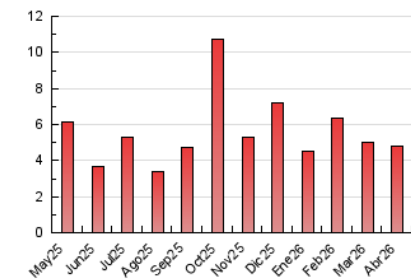

Pàgines (x 1000)