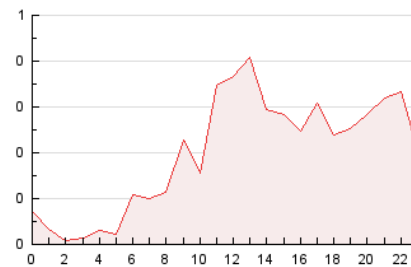

2. Seccions (Nacional i Internacional)

	PÀGINES	%
HOME	849	17.79 %
RESTA	3.923	82.21 %

3. Per dia del mes (Nacional i Internacional)

Dia	N. únics	Visites	Pàgines	Dia	N. únics	Visites	Pàgines	Dia	N. únics	Visites	Pàgines
1	49	79	188	11	36	51	94	21	42	63	148
2	83	134	234	12	41	63	131	22	102	163	295
3	33	50	116	13	32	52	119	23	53	82	171
4	27	42	72	14	38	61	146	24	63	95	205
5	27	39	108	15	34	57	144	25	44	67	105
6	31	44	98	16	80	117	214	26	27	43	70
7	54	86	186	17	36	57	119	27	60	90	229
8	89	142	258	18	20	27	63	28	74	107	194
9	90	141	287	19	25	33	86	29	74	109	234
10	55	88	195	20	27	40	120	30	50	70	143

4. Gràfiques (Nacional i Internacional)

4.1 Per dia de la setmana (promig)

N. únics / Visites (x 100)

Pàgines (x 100)

4.2 Per franja horària (promig)

Visites_ (x 1000)

Pàgines (x 1000)

4.3 Per mesos