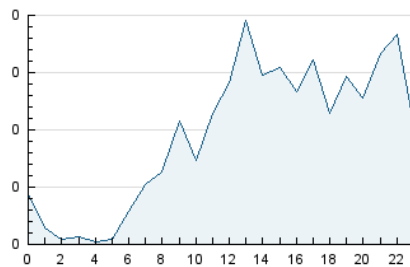

2. Seccions (Nacional)

	PÀGINES	%
HOME	841	17.98 %
RESTA	3.836	82.02 %

3. Per dia del mes (Nacional)

Dia	N. únics	Visites	Pàgines	Dia	N. únics	Visites	Pàgines	Dia	N. únics	Visites	Pàgines
1	49	79	188	11	31	44	84	21	41	62	143
2	83	134	234	12	39	60	127	22	100	161	291
3	33	50	116	13	30	49	115	23	52	80	169
4	27	42	72	14	36	58	142	24	58	89	195
5	26	37	106	15	34	57	144	25	44	67	105
6	27	39	90	16	79	115	212	26	27	43	70
7	53	84	184	17	35	55	117	27	58	87	225
8	88	141	256	18	17	23	57	28	67	99	178
9	90	141	287	19	25	33	86	29	72	106	230
10	53	85	191	20	27	40	120	30	50	70	143

4. Gràfiques (Nacional)

4.1 Per dia de la setmana (promig)

N. únics / Visites (x 100)

Pàgines (x 100)

4.2 Per franja horària (promig)

Visites_ (x 1000)

Pàgines (x 1000)

4.3 Per mesos