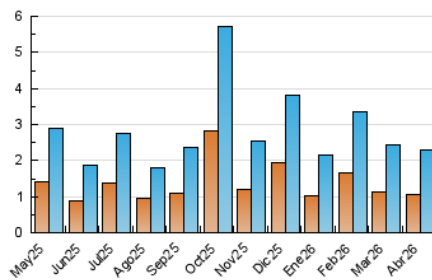

4.3 Per mesos

N. únics / Visites (x 1000)