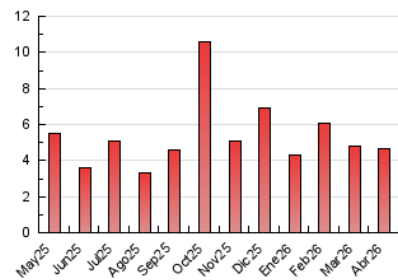

Pàgines (x 1000)