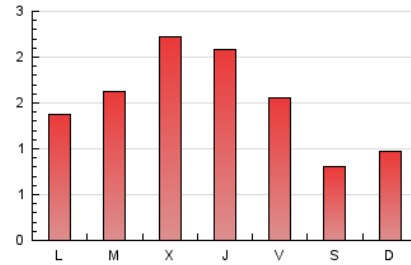

Pàgines (x 100)