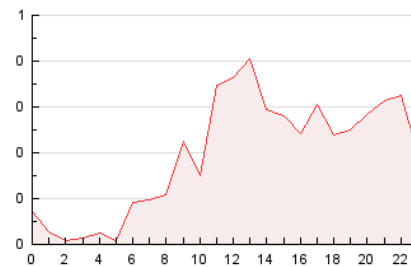

2. Seccions (Nacional)

	PÀGINES	%
HOME	841	17.98 %
RESTA	3.836	82.02 %

3. Per dia del mes (Nacional)

Dia	N. únics	Visites	Pàgines	Dia	N. únics	Visites	Pàgines	Dia	N. únics	Visites	Pàgines
1	49	79	188	11	31	44	84	21	41	62	143
2	83	134	234	12	39	60	127	22	100	161	291
3	33	50	116	13	30	49	115	23	52	80	169
4	27	42	72	14	36	58	142	24	58	89	195
5	26	37	106	15	34	57	144	25	44	67	105
6	27	39	90	16	79	115	212	26	27	43	70
7	53	84	184	17	35	55	117	27	58	87	225
8	88	141	256	18	17	23	57	28	67	99	178
9	90	141	287	19	25	33	86	29	72	106	230
10	53	85	191	20	27	40	120	30	50	70	143

4. Gràfiques (Nacional)

4.1 Per dia de la setmana (promig)

N. únics / Visites (x 100)

Pàgines (x 100)

4.2 Per franja horària (promig)

Visites_ (x 1000)

Pàgines (x 1000)

4.3 Per mesos