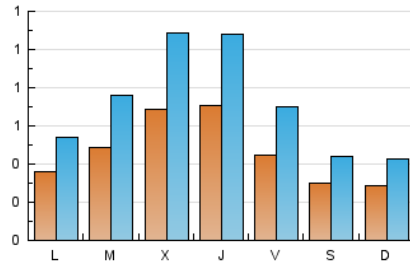

4. Gràfiques (Nacional)

4.1 Per dia de la setmana (promig)

N. únics / Visites (x 100)