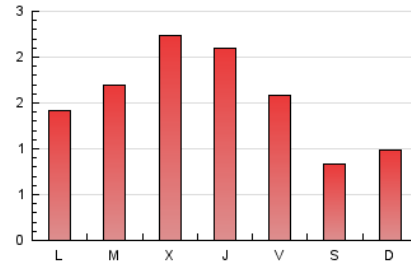

Pàgines (x 100)