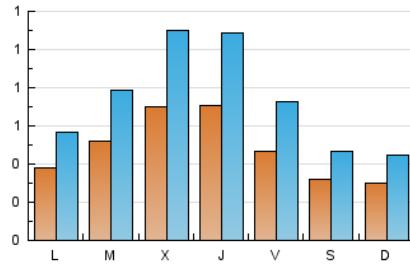

4. Gràfiques (Nacional i Internacional)

4.1 Per dia de la setmana (promig)

N. únics / Visites (x 100)