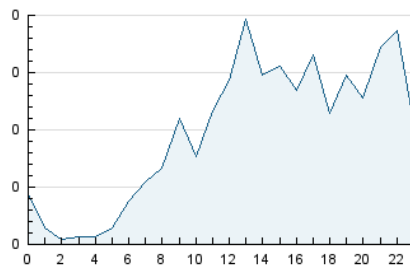

2. Seccions (Nacional i Internacional)

	PÀGINES	%
HOME	849	17.79 %
RESTA	3.923	82.21 %

3. Per dia del mes (Nacional i Internacional)

Dia	N. únics	Visites	Pàgines	Dia	N. únics	Visites	Pàgines	Dia	N. únics	Visites	Pàgines
1	49	79	188	11	36	51	94	21	42	63	148
2	83	134	234	12	41	63	131	22	102	163	295
3	33	50	116	13	32	52	119	23	53	82	171
4	27	42	72	14	38	61	146	24	63	95	205
5	27	39	108	15	34	57	144	25	44	67	105
6	31	44	98	16	80	117	214	26	27	43	70
7	54	86	186	17	36	57	119	27	60	90	229
8	89	142	258	18	20	27	63	28	74	107	194
9	90	141	287	19	25	33	86	29	74	109	234
10	55	88	195	20	27	40	120	30	50	70	143

4. Gràfiques (Nacional i Internacional)

4.1 Per dia de la setmana (promig)

N. únics / Visites (x 100)

Pàgines (x 100)

4.2 Per franja horària (promig)

Visites_ (x 1000)

Pàgines (x 1000)

4.3 Per mesos