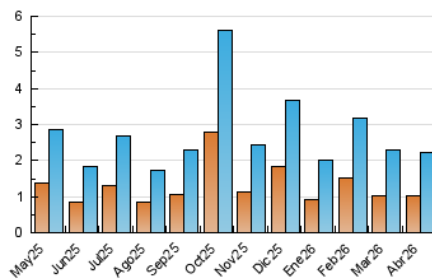

4.3 Per mesos

N. únics / Visites (x 1000)