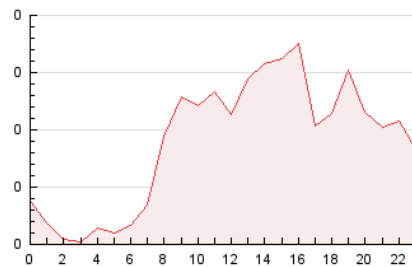

2. Seccions (Nacional i Internacional)

	PÀGINES	%
HOME	364	16.95 %
RESTA	1.783	83.05 %

3. Per dia del mes (Nacional i Internacional)

Dia	N. únics	Visites	Pàgines	Dia	N. únics	Visites	Pàgines	Dia	N. únics	Visites	Pàgines
1	22	22	31	11	52	57	82	21	38	44	50
2	29	31	54	12	59	66	88	22	33	36	57
3	51	56	71	13	51	56	75	23	25	26	50
4	52	65	90	14	55	67	117	24	65	78	138
5	43	49	76	15	38	42	56	25	51	57	89
6	31	38	61	16	32	35	61	26	49	55	71
7	33	36	52	17	51	56	85	27	43	47	66
8	31	31	43	18	35	38	55	28	87	110	193
9	20	21	25	19	53	56	75	29	42	47	78
10	29	30	43	20	34	36	47	30	45	47	68

4. Gràfiques (Nacional i Internacional)

4.1 Per dia de la setmana (promig)

N. únics / Visites (x 100)

Pàgines (x 100)

4.2 Per franja horària (promig)

Visites_ (x 1000)

Pàgines (x 1000)

4.3 Per mesos