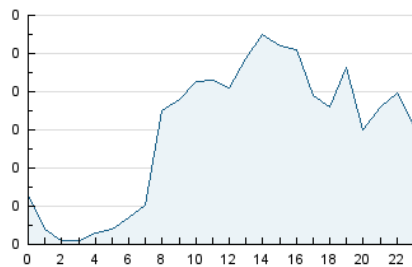

2. Seccions (Nacional)

	PÀGINES	%
HOME	356	16.76 %
RESTA	1.768	83.24 %

3. Per dia del mes (Nacional)

Dia	N. únics	Visites	Pàgines	Dia	N. únics	Visites	Pàgines	Dia	N. únics	Visites	Pàgines
1	22	22	34	11	52	57	82	21	38	44	50
2	26	28	50	12	59	66	88	22	33	36	57
3	50	55	70	13	53	58	77	23	25	26	50
4	52	65	90	14	54	66	116	24	66	79	141
5	43	50	77	15	36	40	54	25	50	56	88
6	29	34	52	16	31	34	60	26	49	55	71
7	31	34	48	17	50	55	84	27	43	47	66
8	30	30	42	18	34	37	54	28	88	111	194
9	18	19	23	19	52	55	74	29	41	46	77
10	27	28	41	20	34	36	47	30	44	46	67

4. Gràfiques (Nacional)

4.1 Per dia de la setmana (promig)

N. únics / Visites (x 100)

Pàgines (x 100)

4.2 Per franja horària (promig)

Visites_ (x 1000)

Pàgines (x 1000)

4.3 Per mesos