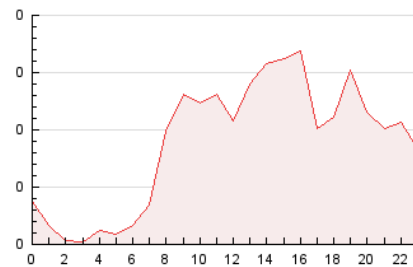

2. Seccions (Nacional)

	PÀGINES	%
HOME	356	16.76 %
RESTA	1.768	83.24 %

3. Per dia del mes (Nacional)

Dia	N. únics	Visites	Pàgines	Dia	N. únics	Visites	Pàgines	Dia	N. únics	Visites	Pàgines
1	22	22	34	11	52	57	82	21	38	44	50
2	26	28	50	12	59	66	88	22	33	36	57
3	50	55	70	13	53	58	77	23	25	26	50
4	52	65	90	14	54	66	116	24	66	79	141
5	43	50	77	15	36	40	54	25	50	56	88
6	29	34	52	16	31	34	60	26	49	55	71
7	31	34	48	17	50	55	84	27	43	47	66
8	30	30	42	18	34	37	54	28	88	111	194
9	18	19	23	19	52	55	74	29	41	46	77
10	27	28	41	20	34	36	47	30	44	46	67

4. Gràfiques (Nacional)

4.1 Per dia de la setmana (promig)

N. únics / Visites (x 100)

Pàgines (x 100)

4.2 Per franja horària (promig)

Visites_ (x 1000)

Pàgines (x 1000)

4.3 Per mesos