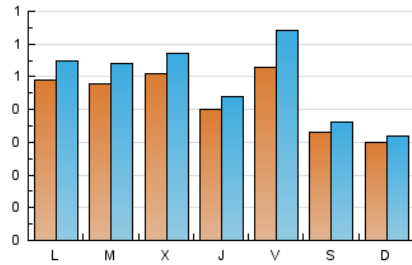

4. Gràfiques (Nacional i Internacional)

4.1 Per dia de la setmana (promig)

N. únics / Visites (x 100)