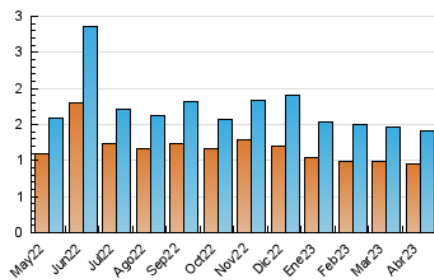

4.3 Per mesos

N. únics / Visites (x 1000)