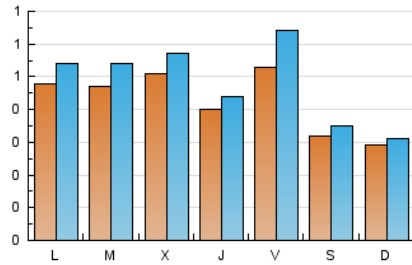

4. Gràfiques (Nacional)

4.1 Per dia de la setmana (promig)

N. únics / Visites (x 100)