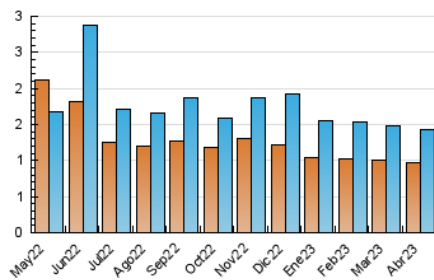

4.3 Per mesos

N. únics / Visites (x 1000)