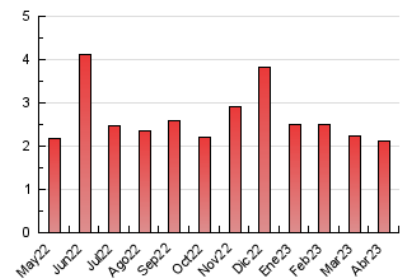

Pàgines (x 1000)