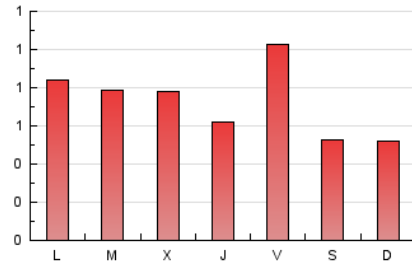

Pàgines (x 100)