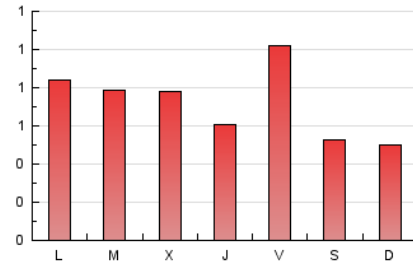

Pàgines (x 100)