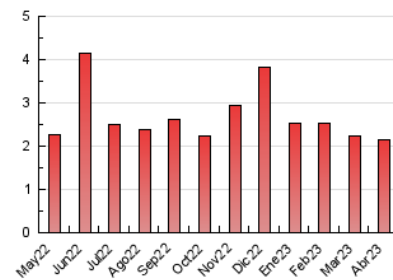

Pàgines (x 1000)