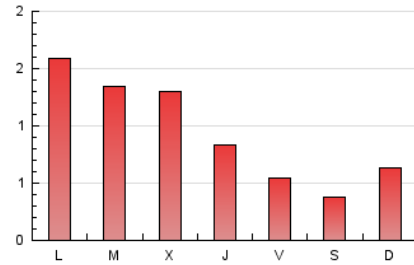

Pàgines (x 100)