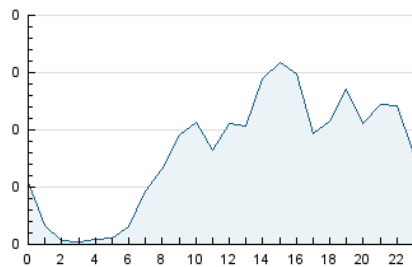

2. Seccions (Nacional)

	PÀGINES	%
HOME	513	18.66 %
RESTA	2.236	81.34 %

3. Per dia del mes (Nacional)

Dia	N. únics	Visites	Pàgines	Dia	N. únics	Visites	Pàgines	Dia	N. únics	Visites	Pàgines
1	27	30	35	11	211	241	397	21	71	80	104
2	30	32	36	12	188	210	300	22	59	66	78
3	37	44	64	13	88	105	143	23	34	40	49
4	59	74	105	14	59	68	92	24	83	93	119
5	31	32	45	15	43	47	60	25	75	84	105
6	33	36	85	16	34	34	43	26	94	109	142
7	27	29	54	17	33	35	46	27	93	108	185
8	28	30	36	18	21	23	29	28	55	60	82
9	13	13	17	19	35	44	54	29	37	42	66
10	21	21	24	20	60	71	107	30	30	32	47

4. Gràfiques (Nacional)

4.1 Per dia de la setmana (promig)

N. únics / Visites (x 100)

Pàgines (x 100)

4.2 Per franja horària (promig)

Visites__ (x 1000)

Pàgines (x 1000)

4.3 Per mesos