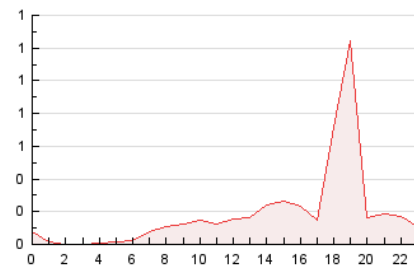

2. Seccions (Nacional i Internacional)

	PÀGINES	%
HOME	511	17.51 %
RESTA	2.407	82.49 %

3. Per dia del mes (Nacional i Internacional)

Dia	N. únics	Visites	Pàgines	Dia	N. únics	Visites	Pàgines	Dia	N. únics	Visites	Pàgines
1	34	37	42	11	230	261	419	21	85	94	119
2	32	34	42	12	196	218	308	22	72	79	91
3	43	50	70	13	101	118	156	23	38	44	53
4	60	76	108	14	71	80	105	24	97	107	133
5	34	35	48	15	49	53	66	25	87	96	117
6	36	39	88	16	36	36	45	26	104	119	153
7	29	31	56	17	37	40	51	27	89	98	148
8	31	33	40	18	25	27	33	28	62	67	89
9	14	14	18	19	36	45	55	29	42	47	71
10	24	24	27	20	68	79	115	30	35	37	52

4. Gràfiques (Nacional i Internacional)

4.1 Per dia de la setmana (promig)

N. únics / Visites (x 100)

Pàgines (x 100)

4.2 Per franja horària (promig)

Visites__ (x 1000)

Pàgines (x 1000)

4.3 Per mesos