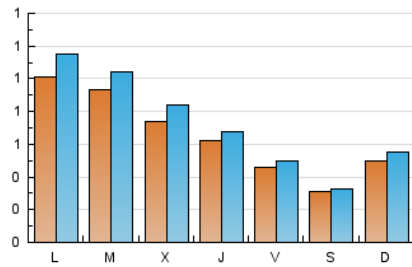

4. Gràfiques (Nacional i Internacional)

4.1 Per dia de la setmana (promig)

N. únics / Visites (x 100)