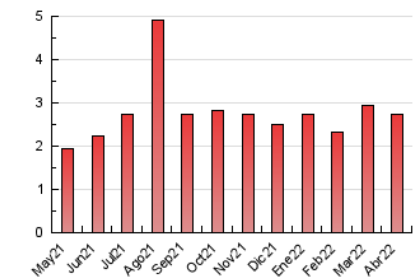

Pàgines (x 1000)