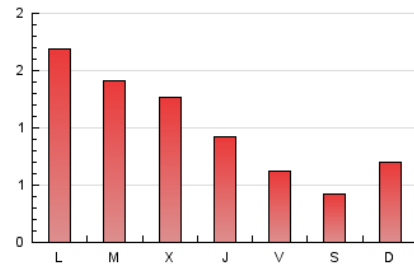

Pàgines (x 100)