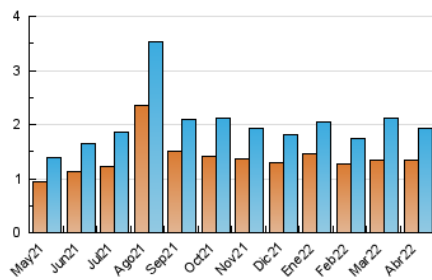

4.3 Per mesos

N. únics / Visites (x 1000)