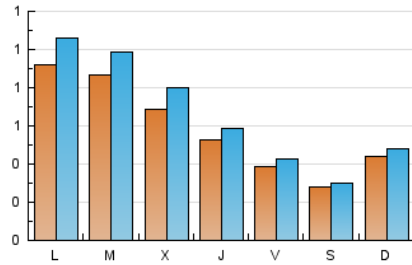

4. Gràfiques (Nacional)

4.1 Per dia de la setmana (promig)

N. únics / Visites (x 100)