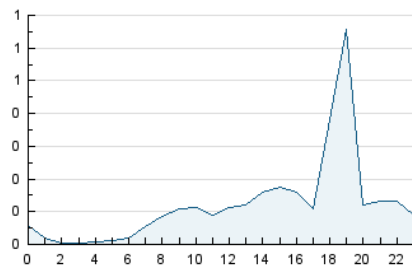

2. Seccions (Nacional i Internacional)

	PÀGINES	%
HOME	511	17.51 %
RESTA	2.407	82.49 %

3. Per dia del mes (Nacional i Internacional)

Dia	N. únics	Visites	Pàgines	Dia	N. únics	Visites	Pàgines	Dia	N. únics	Visites	Pàgines
1	34	37	42	11	230	261	419	21	85	94	119
2	32	34	42	12	196	218	308	22	72	79	91
3	43	50	70	13	101	118	156	23	38	44	53
4	60	76	108	14	71	80	105	24	97	107	133
5	34	35	48	15	49	53	66	25	87	96	117
6	36	39	88	16	36	36	45	26	104	119	153
7	29	31	56	17	37	40	51	27	89	98	148
8	31	33	40	18	25	27	33	28	62	67	89
9	14	14	18	19	36	45	55	29	42	47	71
10	24	24	27	20	68	79	115	30	35	37	52

4. Gràfiques (Nacional i Internacional)

4.1 Per dia de la setmana (promig)

N. únics / Visites (x 100)

Pàgines (x 100)

4.2 Per franja horària (promig)

Visites__ (x 1000)

Pàgines (x 1000)

4.3 Per mesos