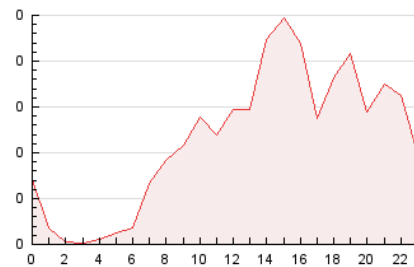

2. Seccions (Nacional)

	PÀGINES	%
HOME	513	18.66 %
RESTA	2.236	81.34 %

3. Per dia del mes (Nacional)

Dia	N. únics	Visites	Pàgines	Dia	N. únics	Visites	Pàgines	Dia	N. únics	Visites	Pàgines
1	27	30	35	11	211	241	397	21	71	80	104
2	30	32	36	12	188	210	300	22	59	66	78
3	37	44	64	13	88	105	143	23	34	40	49
4	59	74	105	14	59	68	92	24	83	93	119
5	31	32	45	15	43	47	60	25	75	84	105
6	33	36	85	16	34	34	43	26	94	109	142
7	27	29	54	17	33	35	46	27	93	108	185
8	28	30	36	18	21	23	29	28	55	60	82
9	13	13	17	19	35	44	54	29	37	42	66
10	21	21	24	20	60	71	107	30	30	32	47

4. Gràfiques (Nacional)

4.1 Per dia de la setmana (promig)

N. únics / Visites (x 100)

Pàgines (x 100)

4.2 Per franja horària (promig)

Visites__ (x 1000)

Pàgines (x 1000)

4.3 Per mesos