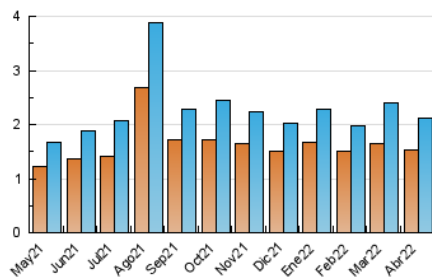

4.3 Per mesos

N. únics / Visites (x 1000)