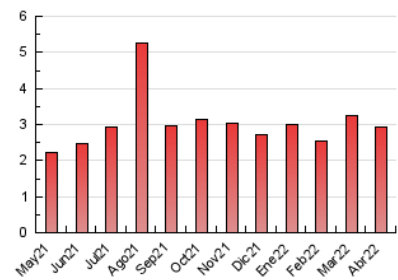

Pàgines (x 1000)