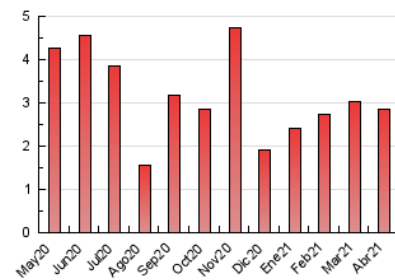

Pàgines (x 1000)