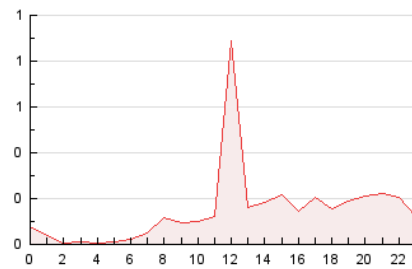

2. Seccions (Nacional i Internacional)

	PÀGINES	%
HOME	1.096	38.48 %
RESTA	1.752	61.52 %

3. Per dia del mes (Nacional i Internacional)

Dia	N. únics	Visites	Pàgines	Dia	N. únics	Visites	Pàgines	Dia	N. únics	Visites	Pàgines
1	26	28	35	11	35	35	50	21	105	114	174
2	37	40	50	12	32	33	46	22	63	74	109
3	57	63	71	13	23	24	32	23	47	53	85
4	101	117	149	14	37	41	59	24	20	21	23
5	46	50	67	15	48	51	69	25	23	24	32
6	48	50	59	16	59	70	104	26	44	47	63
7	42	45	55	17	57	61	85	27	45	52	78
8	58	63	103	18	40	44	59	28	142	150	191
9	104	114	138	19	131	141	193	29	203	216	272
10	35	35	36	20	90	104	139	30	123	137	222

4. Gràfiques (Nacional i Internacional)

4.1 Per dia de la setmana (promig)

N. únics / Visites (x 100)

Pàgines (x 100)

4.2 Per franja horària (promig)

Visites__ (x 1000)

Pàgines (x 1000)

4.3 Per mesos