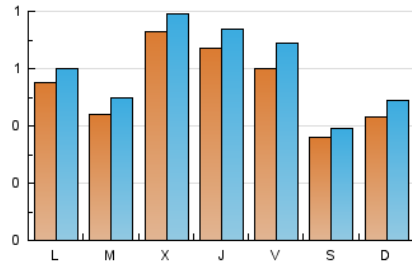

4. Gràfiques (Nacional)

4.1 Per dia de la setmana (promig)

N. únics / Visites (x 100)