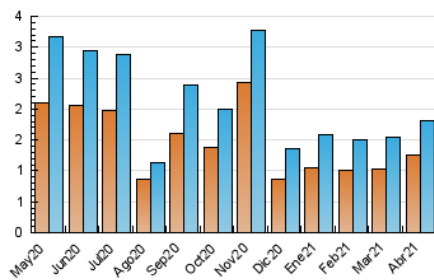

4.3 Per mesos

N. únics / Visites (x 1000)