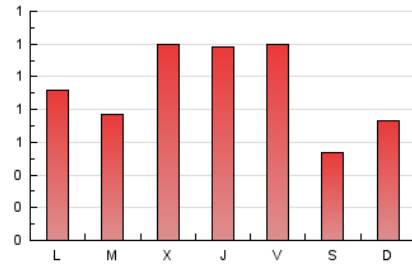

Pàgines (x 100)