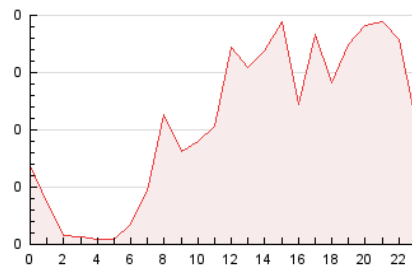

2. Seccions (Nacional)

	PÀGINES	%
HOME	363	14.15 %
RESTA	2.202	85.85 %

3. Per dia del mes (Nacional)

Dia	N. únics	Visites	Pàgines	Dia	N. únics	Visites	Pàgines	Dia	N. únics	Visites	Pàgines
1	21	23	30	11	28	28	43	21	97	106	166
2	29	32	42	12	30	31	44	22	51	62	97
3	45	51	59	13	21	22	30	23	32	38	68
4	91	107	139	14	34	38	56	24	18	19	21
5	41	45	62	15	42	45	63	25	21	22	30
6	40	42	51	16	47	58	92	26	42	45	60
7	33	36	46	17	51	55	79	27	35	42	68
8	46	51	91	18	33	37	52	28	128	136	177
9	88	98	121	19	107	117	169	29	174	187	243
10	30	30	31	20	81	95	130	30	106	120	205

4. Gràfiques (Nacional)

4.1 Per dia de la setmana (promig)

N. únics / Visites (x 100)

Pàgines (x 100)

4.2 Per franja horària (promig)

Visites (x 1000)

Pàgines (x 1000)

4.3 Per mesos