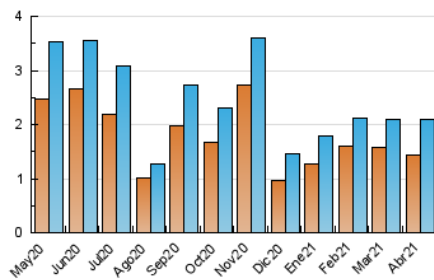

4.3 Per mesos

N. únics / Visites (x 1000)