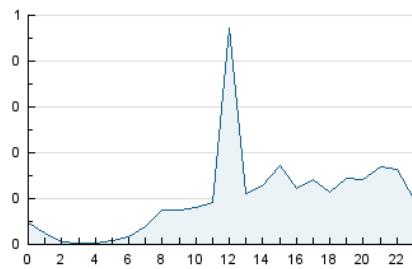

2. Seccions (Nacional i Internacional)

	PÀGINES	%
HOME	1.096	38.48 %
RESTA	1.752	61.52 %

3. Per dia del mes (Nacional i Internacional)

Dia	N. únics	Visites	Pàgines	Dia	N. únics	Visites	Pàgines	Dia	N. únics	Visites	Pàgines
1	26	28	35	11	35	35	50	21	105	114	174
2	37	40	50	12	32	33	46	22	63	74	109
3	57	63	71	13	23	24	32	23	47	53	85
4	101	117	149	14	37	41	59	24	20	21	23
5	46	50	67	15	48	51	69	25	23	24	32
6	48	50	59	16	59	70	104	26	44	47	63
7	42	45	55	17	57	61	85	27	45	52	78
8	58	63	103	18	40	44	59	28	142	150	191
9	104	114	138	19	131	141	193	29	203	216	272
10	35	35	36	20	90	104	139	30	123	137	222

4. Gràfiques (Nacional i Internacional)

4.1 Per dia de la setmana (promig)

N. únics / Visites (x 100)

Pàgines (x 100)

4.2 Per franja horària (promig)

Visites__ (x 1000)

Pàgines (x 1000)

4.3 Per mesos