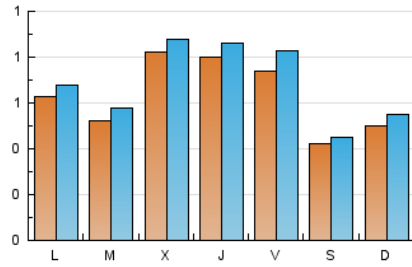

4. Gràfiques (Nacional i Internacional)

4.1 Per dia de la setmana (promig)

N. únics / Visites (x 100)