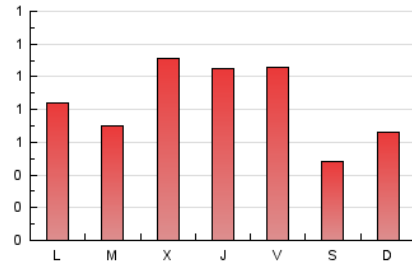

Pàgines (x 100)