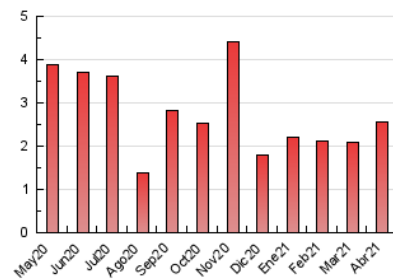

Pàgines (x 1000)