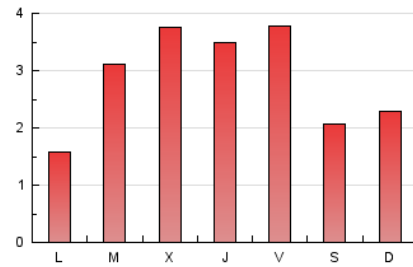

Pàgines (x 100)