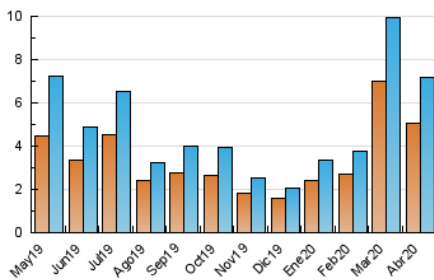

4.3 Per mesos

N. únics / Visites (x 1000)