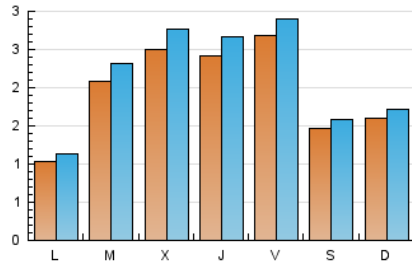

4. Gràfiques (Nacional)

4.1 Per dia de la setmana (promig)

N. únics / Visites (x 100)