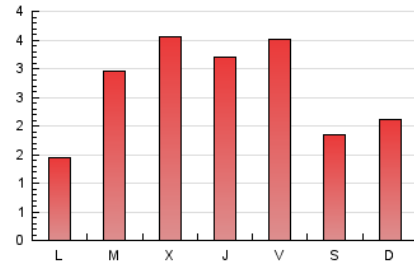

Pàgines (x 100)