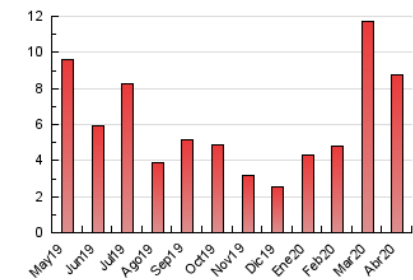

Pàgines (x 1000)