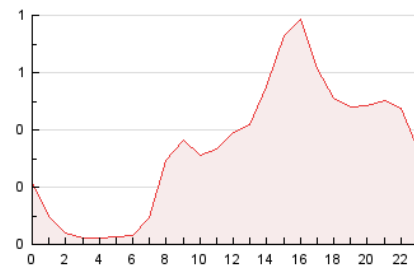

2. Seccions (Nacional)

	PÀGINES	%
HOME	708	8.73 %
RESTA	7.406	91.27 %

3. Per dia del mes (Nacional)

Dia	N. únics	Visites	Pàgines	Dia	N. únics	Visites	Pàgines	Dia	N. únics	Visites	Pàgines
1	552	626	868	11	83	89	105	21	44	46	56
2	642	694	815	12	61	66	75	22	80	89	99
3	640	699	830	13	72	74	94	23	44	54	71
4	313	331	373	14	68	80	110	24	161	177	203
5	306	318	385	15	138	150	167	25	122	133	162
6	153	161	183	16	172	185	209	26	227	255	319
7	598	658	843	17	132	136	168	27	146	166	237
8	411	441	527	18	71	78	98	28	127	141	171
9	193	209	260	19	46	49	63	29	70	78	112
10	141	149	202	20	43	51	61	30	161	189	248

4. Gràfiques (Nacional)

4.1 Per dia de la setmana (promig)

N. únics / Visites (x 100)

Pàgines (x 100)

4.2 Per franja horària (promig)

Visites (x 1000)

Pàgines (x 1000)

4.3 Per mesos