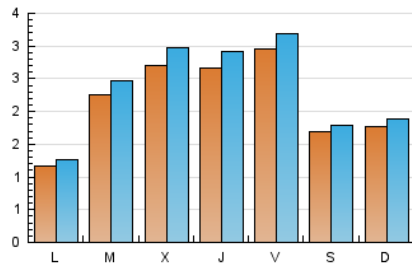

4. Gràfiques (Nacional i Internacional)

4.1 Per dia de la setmana (promig)

N. únics / Visites (x 100)