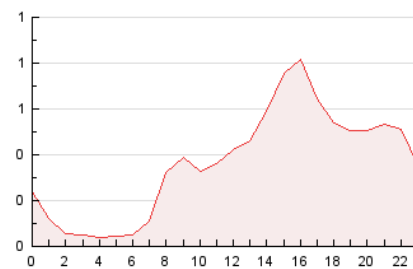

2. Seccions (Nacional i Internacional)

	PÀGINES	%
HOME	723	8.27 %
RESTA	8.019	91.73 %

3. Per dia del mes (Nacional i Internacional)

Dia	N. únics	Visites	Pàgines	Dia	N. únics	Visites	Pàgines	Dia	N. únics	Visites	Pàgines
1	574	650	892	11	93	99	115	21	46	48	58
2	686	742	876	12	69	74	83	22	90	99	109
3	681	742	873	13	81	83	104	23	58	68	85
4	358	376	420	14	76	88	118	24	177	193	219
5	331	344	418	15	155	167	184	25	138	149	178
6	177	185	207	16	191	204	228	26	244	272	336
7	632	692	880	17	159	163	195	27	162	182	253
8	449	480	567	18	86	93	113	28	145	159	189
9	223	239	290	19	58	61	75	29	83	91	125
10	165	173	226	20	48	56	66	30	173	201	260

4. Gràfiques (Nacional i Internacional)

4.1 Per dia de la setmana (promig)

N. únics / Visites (x 100)

Pàgines (x 100)

4.2 Per franja horària (promig)

Visites (x 1000)

Pàgines (x 1000)

4.3 Per mesos