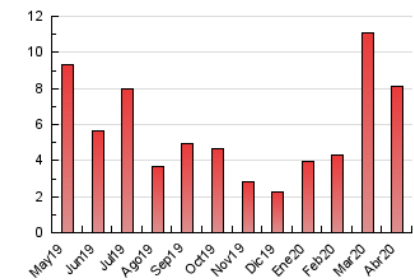

Pàgines (x 1000)