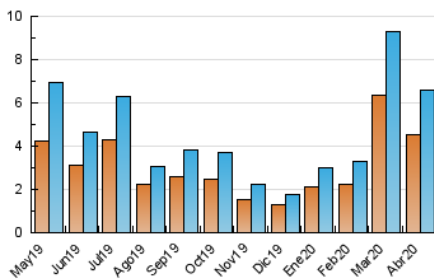

4.3 Per mesos

N. únics / Visites (x 1000)