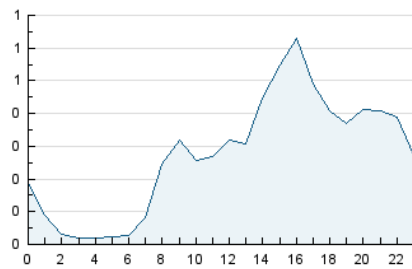

2. Seccions (Nacional)

	PÀGINES	%
HOME	708	8.73 %
RESTA	7.406	91.27 %

3. Per dia del mes (Nacional)

Dia	N. únics	Visites	Pàgines	Dia	N. únics	Visites	Pàgines	Dia	N. únics	Visites	Pàgines
1	552	626	868	11	83	89	105	21	44	46	56
2	642	694	815	12	61	66	75	22	80	89	99
3	640	699	830	13	72	74	94	23	44	54	71
4	313	331	373	14	68	80	110	24	161	177	203
5	306	318	385	15	138	150	167	25	122	133	162
6	153	161	183	16	172	185	209	26	227	255	319
7	598	658	843	17	132	136	168	27	146	166	237
8	411	441	527	18	71	78	98	28	127	141	171
9	193	209	260	19	46	49	63	29	70	78	112
10	141	149	202	20	43	51	61	30	161	189	248

4. Gràfiques (Nacional)

4.1 Per dia de la setmana (promig)

N. únics / Visites (x 100)

Pàgines (x 100)

4.2 Per franja horària (promig)

Visites (x 1000)

Pàgines (x 1000)

4.3 Per mesos