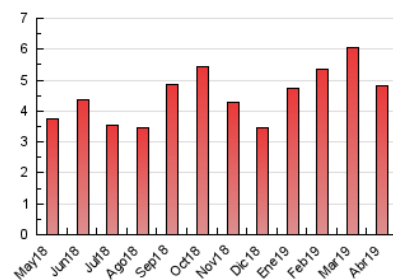

#### 3. Per dia del mes (Nacional)

Dia	N. únics	Visites	Pàgines	Dia	N. únics	Visites	Pàgines	Dia	N. únics	Visites	Pàgines
1	168	183	212	11	135	147	180	21	44	45	54
2	104	115	128	12	110	119	140	22	63	69	76
3	179	191	258	13	60	61	74	23	136	155	178
4	314	349	455	14	33	35	44	24	139	149	178
5	155	172	203	15	46	49	62	25	101	112	144
6	110	115	146	16	143	155	188	26	132	142	165
7	129	135	162	17	69	72	92	27	84	91	119
8	110	119	139	18	103	111	148	28	63	67	87
9	159	166	194	19	51	56	71	29	250	278	318
10	175	192	231	20	47	51	57	30	263	278	321

##### 4.1 Per dia de la setmana (promig)

N. únics / Visites (x 100)

Pàgines (x 100)

##### 4.2 Per franja horària (promig)

Visites (x 1000)

Pàgines (x 1000)

##### 4.3 Per mesos

N. únics / Visites (x 1000)

Pàgines (x 1000)