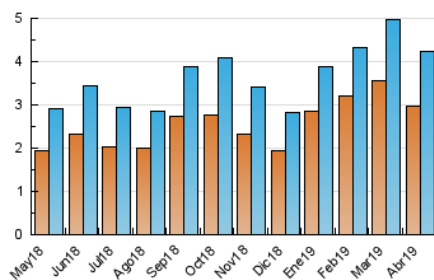

4.3 Per mesos

N. únics / Visites (x 1000)