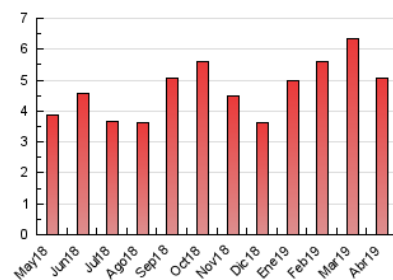

Pàgines (x 1000)