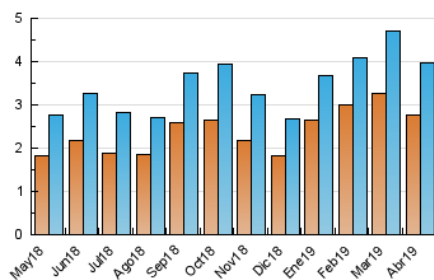

#### 3. Per dia del mes (Nacional)

Dia	N. únics	Visites	Pàgines	Dia	N. únics	Visites	Pàgines	Dia	N. únics	Visites	Pàgines
1	168	183	212	11	135	147	180	21	44	45	54
2	104	115	128	12	110	119	140	22	63	69	76
3	179	191	258	13	60	61	74	23	136	155	178
4	314	349	455	14	33	35	44	24	139	149	178
5	155	172	203	15	46	49	62	25	101	112	144
6	110	115	146	16	143	155	188	26	132	142	165
7	129	135	162	17	69	72	92	27	84	91	119
8	110	119	139	18	103	111	148	28	63	67	87
9	159	166	194	19	51	56	71	29	250	278	318
10	175	192	231	20	47	51	57	30	263	278	321

##### 4.1 Per dia de la setmana (promig)

N. únics / Visites (x 100)

Pàgines (x 100)

##### 4.2 Per franja horària (promig)

Visites (x 1000)

Pàgines (x 1000)

##### 4.3 Per mesos

N. únics / Visites (x 1000)

Pàgines (x 1000)