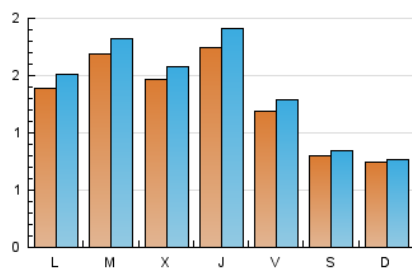

4. Gràfiques (Nacional i Internacional)

4.1 Per dia de la setmana (promig)

N. únics / Visites (x 100)