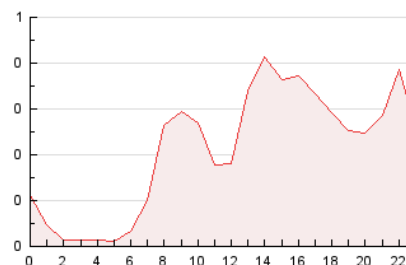

### 3. Per dia del mes (Nacional i Internacional)

Dia	N. únics	Visites	Pàgines	Dia	N. únics	Visites	Pàgines	Dia	N. únics	Visites	Pàgines
1	179	194	225	11	139	151	185	21	52	53	62
2	113	124	137	12	115	124	145	22	72	79	87
3	190	202	269	13	64	65	78	23	147	166	189
4	335	371	477	14	36	38	47	24	142	152	181
5	163	180	211	15	61	64	77	25	110	121	157
6	118	123	154	16	151	164	198	26	141	151	174
7	138	144	171	17	73	76	96	27	90	97	126
8	125	134	154	18	113	121	158	28	69	73	93
9	161	168	196	19	56	61	76	29	258	286	328
10	183	200	239	20	48	52	58	30	272	287	331

4. Gràfiques (Nacional i Internacional)

4.1 Per dia de la setmana (promig)

N. únics / Visites (x 100)

Pàgines (x 100)

4.2 Per franja horària (promig)

Visites (x 1000)

Pàgines (x 1000)

4.3 Per mesos