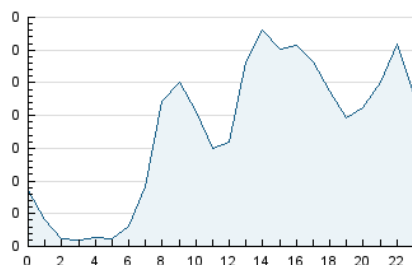

### 3. Per dia del mes (Nacional i Internacional)

Dia	N. únics	Visites	Pàgines	Dia	N. únics	Visites	Pàgines	Dia	N. únics	Visites	Pàgines
1	179	194	225	11	139	151	185	21	52	53	62
2	113	124	137	12	115	124	145	22	72	79	87
3	190	202	269	13	64	65	78	23	147	166	189
4	335	371	477	14	36	38	47	24	142	152	181
5	163	180	211	15	61	64	77	25	110	121	157
6	118	123	154	16	151	164	198	26	141	151	174
7	138	144	171	17	73	76	96	27	90	97	126
8	125	134	154	18	113	121	158	28	69	73	93
9	161	168	196	19	56	61	76	29	258	286	328
10	183	200	239	20	48	52	58	30	272	287	331

4. Gràfiques (Nacional i Internacional)

4.1 Per dia de la setmana (promig)

N. únics / Visites (x 100)

Pàgines (x 100)

4.2 Per franja horària (promig)

Visites (x 1000)

Pàgines (x 1000)

4.3 Per mesos