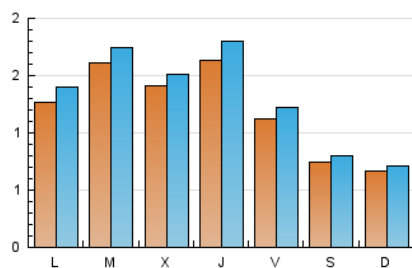

4. Gràfiques (Nacional)

4.1 Per dia de la setmana (promig)

N. únics / Visites (x 100)