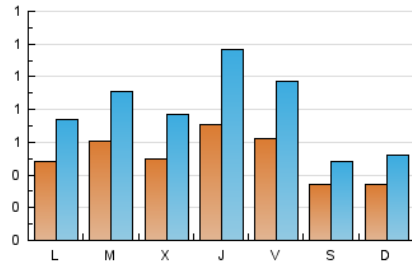

4. Gràfiques (Nacional i Internacional)

4.1 Per dia de la setmana (promig)

N. únics / Visites (x 100)