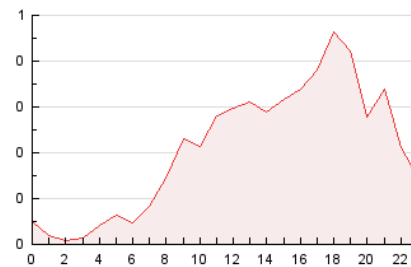

2. Seccions (Nacional i Internacional)

	PÀGINES	%
HOME	1.144	22.94 %
RESTA	3.843	77.06 %

3. Per dia del mes (Nacional i Internacional)

Dia	N. únics	Visites	Pàgines	Dia	N. únics	Visites	Pàgines	Dia	N. únics	Visites	Pàgines
1	33	54	103	11	40	56	113	21	48	68	107
2	64	95	178	12	84	154	363	22	46	73	141
3	36	56	135	13	69	107	234	23	43	68	160
4	45	66	132	14	39	54	98	24	76	108	216
5	76	112	224	15	33	52	81	25	48	82	158
6	59	86	163	16	39	60	145	26	39	66	128
7	23	36	65	17	74	114	209	27	42	72	153
8	30	42	98	18	67	104	210	28	24	32	60
9	49	81	175	19	85	134	226	29	28	41	91
10	67	96	205	20	79	123	314	30	44	67	129
								31	52	83	173

4. Gràfiques (Nacional i Internacional)

4.1 Per dia de la setmana (promig)

N. únics / Visites (x 100)

Pàgines (x 100)

4.2 Per franja horària (promig)

Visites_ (x 1000)

Pàgines (x 1000)

4.3 Per mesos