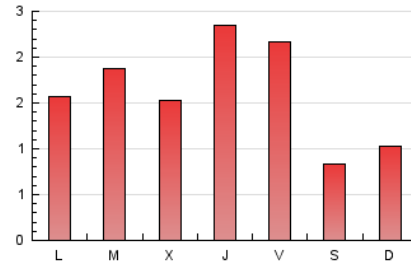

Pàgines (x 100)