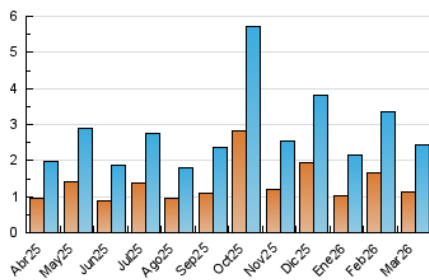

4.3 Per mesos

N. únics / Visites (x 1000)