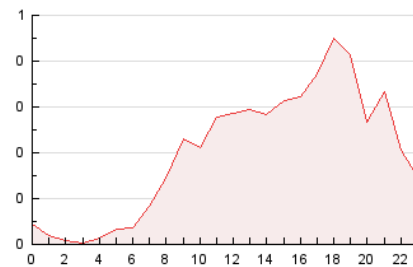

2. Seccions (Nacional)

	PÀGINES	%
HOME	1.126	23.51 %
RESTA	3.663	76.49 %

3. Per dia del mes (Nacional)

Dia	N. únics	Visites	Pàgines	Dia	N. únics	Visites	Pàgines	Dia	N. únics	Visites	Pàgines
1	28	45	87	11	40	56	113	21	47	66	105
2	59	87	169	12	82	151	357	22	42	66	133
3	35	54	133	13	67	105	230	23	43	68	160
4	44	64	130	14	38	53	96	24	73	103	210
5	64	90	200	15	30	47	75	25	47	81	156
6	49	70	143	16	38	58	143	26	39	66	128
7	22	34	62	17	72	111	205	27	42	72	153
8	27	38	86	18	62	98	200	28	19	27	50
9	41	66	159	19	85	134	226	29	22	34	71
10	65	93	201	20	76	119	308	30	44	67	129
								31	51	82	171

4. Gràfiques (Nacional)

4.1 Per dia de la setmana (promig)

N. únics / Visites (x 100)

Pàgines (x 100)

4.2 Per franja horària (promig)

Visites_ (x 1000)

Pàgines (x 1000)

4.3 Per mesos