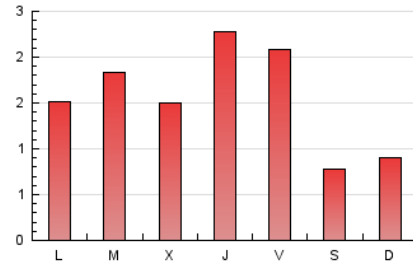

Pàgines (x 100)