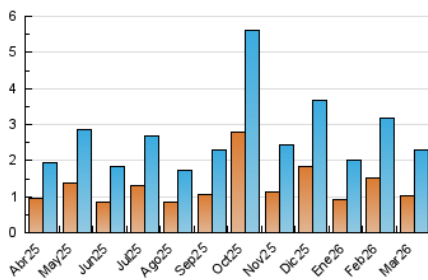

4.3 Per mesos

N. únics / Visites (x 1000)