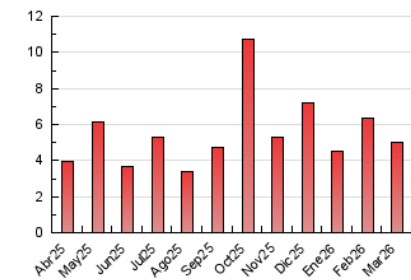

Pàgines (x 1000)