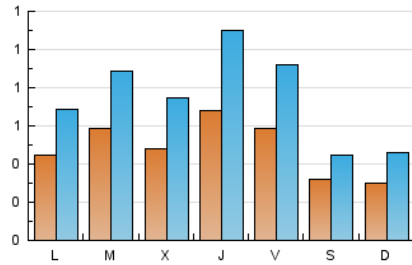

4. Gràfiques (Nacional)

4.1 Per dia de la setmana (promig)

N. únics / Visites (x 100)