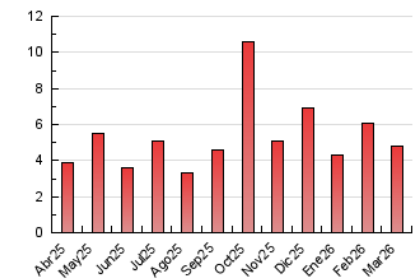

Pàgines (x 1000)