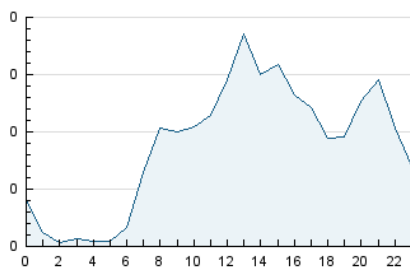

2. Seccions (Nacional)

	PÀGINES	%
HOME	532	18.00 %
RESTA	2.423	82.00 %

3. Per dia del mes (Nacional)

Dia	N. únics	Visites	Pàgines	Dia	N. únics	Visites	Pàgines	Dia	N. únics	Visites	Pàgines
1	60	71	88	11	93	106	120	21	65	71	104
2	83	98	144	12	51	62	91	22	160	181	241
3	63	75	95	13	46	48	77	23	48	54	82
4	59	65	79	14	60	70	96	24	81	92	125
5	65	68	84	15	133	161	309	25	46	54	76
6	31	31	44	16	93	117	182	26	29	31	50
7	40	42	52	17	45	56	72	27	22	22	37
8	58	71	97	18	55	67	89	28	28	36	42
9	35	40	49	19	45	47	74	29	24	25	30
10	78	91	119	20	25	27	32	30	51	60	76
								31	58	67	99

4. Gràfiques (Nacional)

4.1 Per dia de la setmana (promig)

N. únics / Visites (x 100)

Pàgines (x 100)

4.2 Per franja horària (promig)

Visites__ (x 1000)

Pàgines (x 1000)

4.3 Per mesos