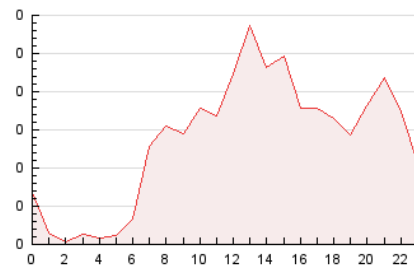

2. Seccions (Nacional i Internacional)

	PÀGINES	%
HOME	582	17.84 %
RESTA	2.681	82.16 %

3. Per dia del mes (Nacional i Internacional)

Dia	N. únics	Visites	Pàgines	Dia	N. únics	Visites	Pàgines	Dia	N. únics	Visites	Pàgines
1	69	80	97	11	114	127	141	21	78	84	117
2	96	111	157	12	61	72	101	22	176	197	258
3	82	94	114	13	53	55	84	23	55	61	89
4	74	80	94	14	77	87	114	24	95	106	139
5	76	79	95	15	151	179	328	25	56	64	86
6	36	36	49	16	97	121	186	26	32	34	53
7	42	44	54	17	57	68	84	27	24	24	39
8	63	76	102	18	63	75	99	28	29	37	43
9	44	49	58	19	52	54	81	29	25	26	31
10	92	105	133	20	32	34	39	30	69	78	95
								31	62	71	103

4. Gràfiques (Nacional i Internacional)

4.1 Per dia de la setmana (promig)

N. únics / Visites (x 100)

Pàgines (x 100)

4.2 Per franja horària (promig)

Visites__ (x 1000)

Pàgines (x 1000)

4.3 Per mesos