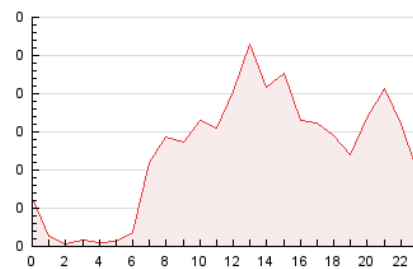

2. Seccions (Nacional)

	PÀGINES	%
HOME	532	18.00 %
RESTA	2.423	82.00 %

3. Per dia del mes (Nacional)

Dia	N. únics	Visites	Pàgines	Dia	N. únics	Visites	Pàgines	Dia	N. únics	Visites	Pàgines
1	60	71	88	11	93	106	120	21	65	71	104
2	83	98	144	12	51	62	91	22	160	181	241
3	63	75	95	13	46	48	77	23	48	54	82
4	59	65	79	14	60	70	96	24	81	92	125
5	65	68	84	15	133	161	309	25	46	54	76
6	31	31	44	16	93	117	182	26	29	31	50
7	40	42	52	17	45	56	72	27	22	22	37
8	58	71	97	18	55	67	89	28	28	36	42
9	35	40	49	19	45	47	74	29	24	25	30
10	78	91	119	20	25	27	32	30	51	60	76
								31	58	67	99

4. Gràfiques (Nacional)

4.1 Per dia de la setmana (promig)

N. únics / Visites (x 100)

Pàgines (x 100)

4.2 Per franja horària (promig)

Visites__ (x 1000)

Pàgines (x 1000)

4.3 Per mesos