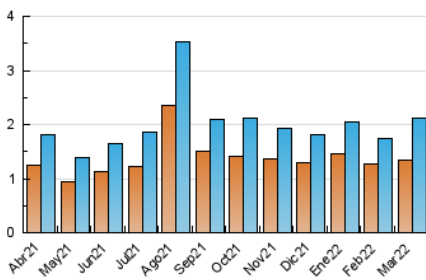

4.3 Per mesos

N. únics / Visites (x 1000)