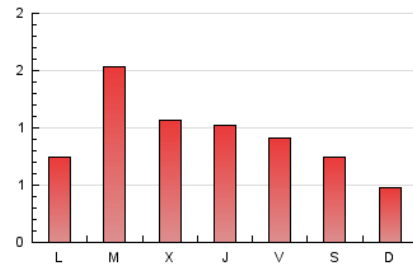

Pàgines (x 100)