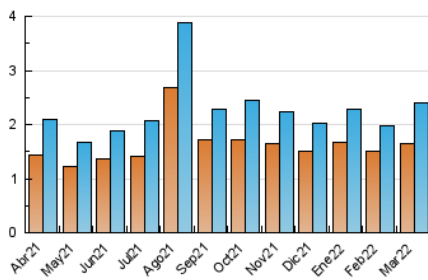

4.3 Per mesos

N. únics / Visites (x 1000)