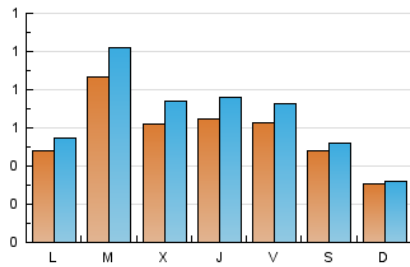

4. Gràfiques (Nacional)

4.1 Per dia de la setmana (promig)

N. únics / Visites (x 100)