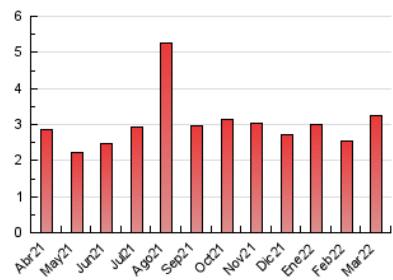

Pàgines (x 1000)