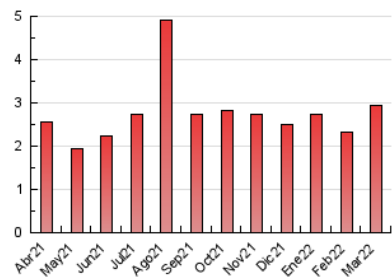

Pàgines (x 1000)