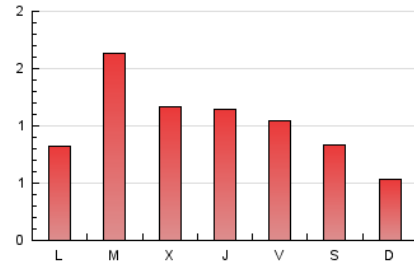

Pàgines (x 100)