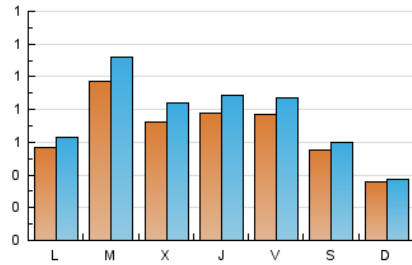

4. Gràfiques (Nacional i Internacional)

4.1 Per dia de la setmana (promig)

N. únics / Visites (x 100)