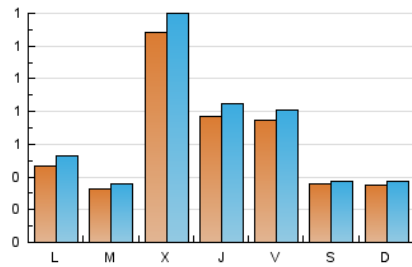

4. Gràfiques (Nacional i Internacional)

4.1 Per dia de la setmana (promig)

N. únics / Visites (x 100)