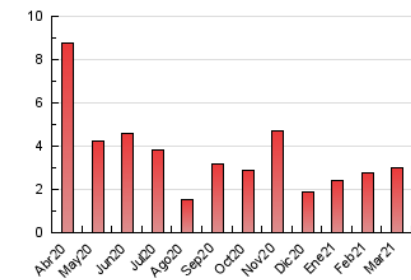

Pàgines (x 1000)