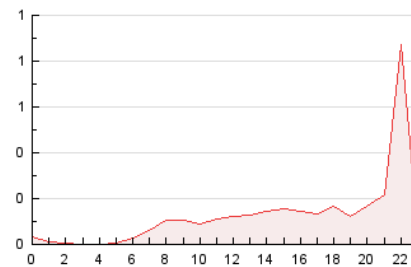

### 3. Per dia del mes (Nacional i Internacional)

Dia	N. únics	Visites	Pàgines	Dia	N. únics	Visites	Pàgines	Dia	N. únics	Visites	Pàgines
1	26	29	42	11	126	137	177	21	19	19	33
2	27	29	42	12	119	127	155	22	49	54	67
3	112	117	134	13	40	41	57	23	22	23	38
4	87	101	137	14	55	59	73	24	346	378	748
5	58	63	85	15	69	78	100	25	34	35	60
6	32	33	46	16	43	52	70	26	15	17	27
7	45	47	57	17	65	70	87	27	25	26	35
8	66	71	84	18	60	65	78	28	22	22	27
9	56	59	81	19	107	117	149	29	26	33	61
10	85	91	133	20	46	47	57	30	15	18	24
								31	34	46	54

4. Gràfiques (Nacional i Internacional)

4.1 Per dia de la setmana (promig)

N. únics / Visites (x 100)

Pàgines (x 100)

4.2 Per franja horària (promig)

Visites\_\_ (x 1000)

Pàgines (x 1000)

4.3 Per mesos