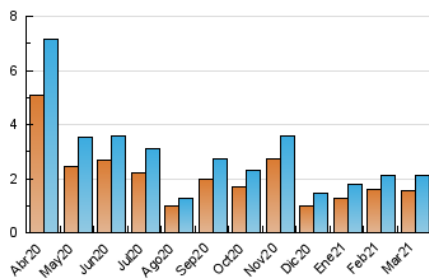

4.3 Per mesos

N. únics / Visites (x 1000)