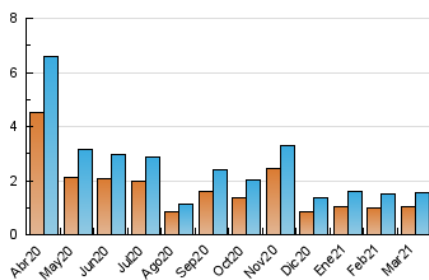

#### 3. Per dia del mes (Nacional)

Dia	N. únics	Visites	Pàgines	Dia	N. únics	Visites	Pàgines	Dia	N. únics	Visites	Pàgines
1	25	28	41	11	110	121	161	21	16	16	29
2	24	26	39	12	101	109	137	22	31	36	46
3	99	104	121	13	33	34	50	23	21	22	37
4	77	91	127	14	48	52	66	24	24	26	46
5	53	58	80	15	60	69	91	25	29	30	55
6	27	28	41	16	36	45	63	26	14	16	26
7	38	40	50	17	55	60	77	27	24	25	34
8	59	64	76	18	53	58	71	28	16	16	21
9	46	49	71	19	94	104	135	29	24	31	59
10	78	84	126	20	38	39	49	30	14	17	23
								31	26	38	46

##### 4.1 Per dia de la setmana (promig)

N. únics / Visites (x 100)

Pàgines (x 100)

##### 4.2 Per franja horària (promig)

Visites\_\_ (x 1000)

Pàgines (x 1000)

##### 4.3 Per mesos

N. únics / Visites (x 1000)

Pàgines (x 1000)