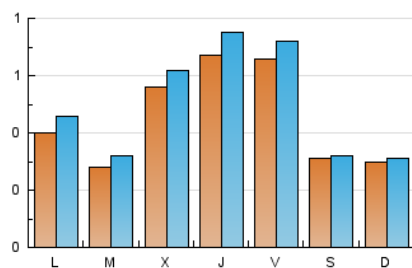

4. Gràfiques (Nacional)

4.1 Per dia de la setmana (promig)

N. únics / Visites (x 100)