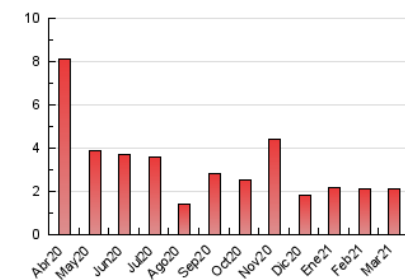

#### 3. Per dia del mes (Nacional)

Dia	N. únics	Visites	Pàgines	Dia	N. únics	Visites	Pàgines	Dia	N. únics	Visites	Pàgines
1	25	28	41	11	110	121	161	21	16	16	29
2	24	26	39	12	101	109	137	22	31	36	46
3	99	104	121	13	33	34	50	23	21	22	37
4	77	91	127	14	48	52	66	24	24	26	46
5	53	58	80	15	60	69	91	25	29	30	55
6	27	28	41	16	36	45	63	26	14	16	26
7	38	40	50	17	55	60	77	27	24	25	34
8	59	64	76	18	53	58	71	28	16	16	21
9	46	49	71	19	94	104	135	29	24	31	59
10	78	84	126	20	38	39	49	30	14	17	23
								31	26	38	46

##### 4.1 Per dia de la setmana (promig)

N. únics / Visites (x 100)

Pàgines (x 100)

##### 4.2 Per franja horària (promig)

Visites\_\_ (x 1000)

Pàgines (x 1000)

##### 4.3 Per mesos

N. únics / Visites (x 1000)

Pàgines (x 1000)