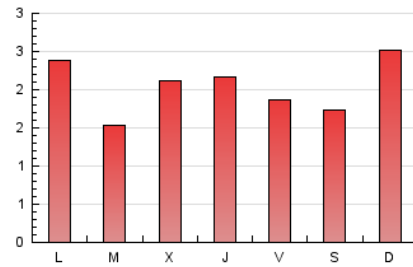

Pàgines (x 100)