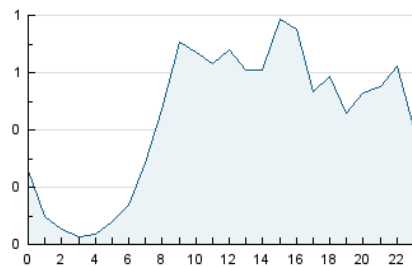

2. Seccions (Nacional)

	PÀGINES	%
HOME	794	13.15 %
RESTA	5.244	86.85 %

3. Per dia del mes (Nacional)

Dia	N. únics	Visites	Pàgines	Dia	N. únics	Visites	Pàgines	Dia	N. únics	Visites	Pàgines
1	103	122	142	11	118	129	182	21	141	158	244
2	65	68	81	12	94	106	132	22	129	146	208
3	107	111	148	13	154	170	210	23	64	67	75
4	207	229	306	14	141	157	213	24	209	228	283
5	90	96	123	15	75	83	110	25	105	120	152
6	148	176	241	16	186	216	275	26	119	130	154
7	141	155	179	17	277	295	388	27	125	138	164
8	96	106	144	18	182	200	253	28	154	168	200
9	190	200	229	19	112	124	163	29	213	224	285
10	198	202	254	20	146	155	197	30	100	113	170
								31	95	110	133

4. Gràfiques (Nacional)

4.1 Per dia de la setmana (promig)

N. únics / Visites (x 100)

Pàgines (x 100)

4.2 Per franja horària (promig)

Visites (x 1000)

Pàgines (x 1000)

4.3 Per mesos