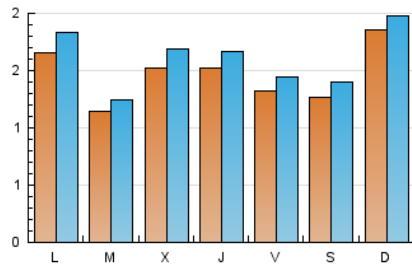

4. Gràfiques (Nacional i Internacional)

4.1 Per dia de la setmana (promig)

N. únics / Visites (x 100)