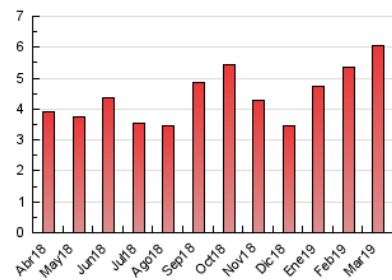

Pàgines (x 1000)