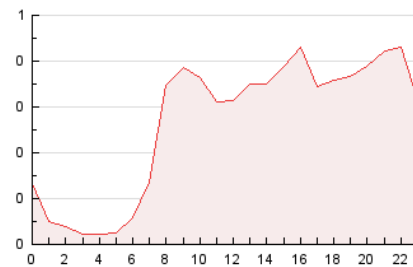

2. Seccions (Nacional i Internacional)

	PÀGINES	%
HOME	833	13.13 %
RESTA	5.513	86.87 %

3. Per dia del mes (Nacional i Internacional)

Dia	N. únics	Visites	Pàgines	Dia	N. únics	Visites	Pàgines	Dia	N. únics	Visites	Pàgines
1	112	131	153	11	140	151	204	21	150	167	253
2	71	74	88	12	106	118	144	22	144	161	223
3	112	116	160	13	164	180	220	23	68	71	79
4	216	238	316	14	148	164	220	24	223	242	297
5	107	113	140	15	81	89	116	25	113	128	161
6	157	185	250	16	197	229	291	26	124	135	159
7	149	163	188	17	283	301	394	27	130	143	170
8	103	113	152	18	196	216	271	28	160	174	206
9	195	205	234	19	119	131	171	29	220	231	292
10	213	217	270	20	157	166	208	30	106	119	179
								31	99	114	137

4. Gràfiques (Nacional i Internacional)

4.1 Per dia de la setmana (promig)

N. únics / Visites (x 100)

Pàgines (x 100)

4.2 Per franja horària (promig)

Visites (x 1000)

Pàgines (x 1000)

4.3 Per mesos