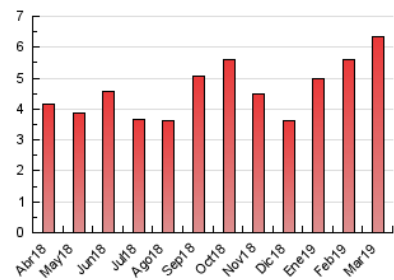

Pàgines (x 1000)