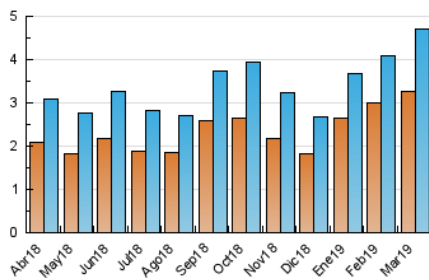

4.3 Per mesos

N. únics / Visites (x 1000)