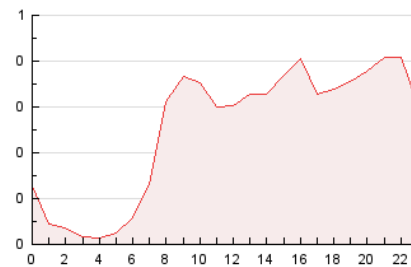

2. Seccions (Nacional)

	PÀGINES	%
HOME	794	13.15 %
RESTA	5.244	86.85 %

3. Per dia del mes (Nacional)

Dia	N. únics	Visites	Pàgines	Dia	N. únics	Visites	Pàgines	Dia	N. únics	Visites	Pàgines
1	103	122	142	11	118	129	182	21	141	158	244
2	65	68	81	12	94	106	132	22	129	146	208
3	107	111	148	13	154	170	210	23	64	67	75
4	207	229	306	14	141	157	213	24	209	228	283
5	90	96	123	15	75	83	110	25	105	120	152
6	148	176	241	16	186	216	275	26	119	130	154
7	141	155	179	17	277	295	388	27	125	138	164
8	96	106	144	18	182	200	253	28	154	168	200
9	190	200	229	19	112	124	163	29	213	224	285
10	198	202	254	20	146	155	197	30	100	113	170
								31	95	110	133

4. Gràfiques (Nacional)

4.1 Per dia de la setmana (promig)

N. únics / Visites (x 100)

Pàgines (x 100)

4.2 Per franja horària (promig)

Visites (x 1000)

Pàgines (x 1000)

4.3 Per mesos