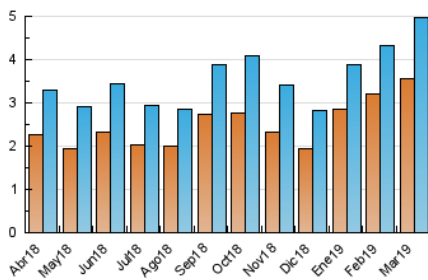

4.3 Per mesos

N. únics / Visites (x 1000)