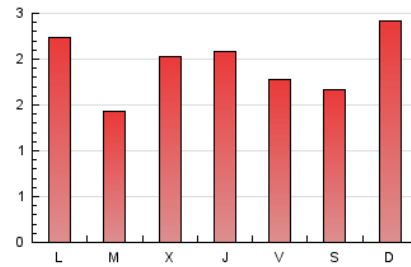

Pàgines (x 100)