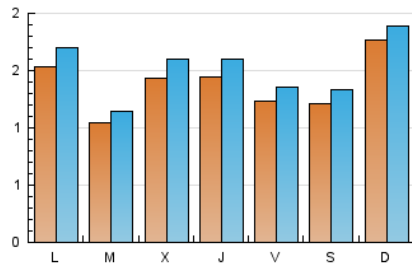

4. Gràfiques (Nacional)

4.1 Per dia de la setmana (promig)

N. únics / Visites (x 100)