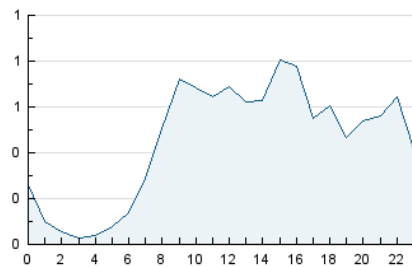

2. Seccions (Nacional i Internacional)

	PÀGINES	%
HOME	833	13.13 %
RESTA	5.513	86.87 %

3. Per dia del mes (Nacional i Internacional)

Dia	N. únics	Visites	Pàgines	Dia	N. únics	Visites	Pàgines	Dia	N. únics	Visites	Pàgines
1	112	131	153	11	140	151	204	21	150	167	253
2	71	74	88	12	106	118	144	22	144	161	223
3	112	116	160	13	164	180	220	23	68	71	79
4	216	238	316	14	148	164	220	24	223	242	297
5	107	113	140	15	81	89	116	25	113	128	161
6	157	185	250	16	197	229	291	26	124	135	159
7	149	163	188	17	283	301	394	27	130	143	170
8	103	113	152	18	196	216	271	28	160	174	206
9	195	205	234	19	119	131	171	29	220	231	292
10	213	217	270	20	157	166	208	30	106	119	179
								31	99	114	137

4. Gràfiques (Nacional i Internacional)

4.1 Per dia de la setmana (promig)

N. únics / Visites (x 100)

Pàgines (x 100)

4.2 Per franja horària (promig)

Visites (x 1000)

Pàgines (x 1000)

4.3 Per mesos