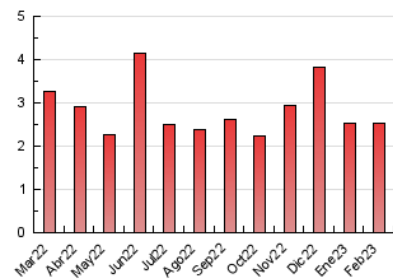

Pàgines (x 1000)