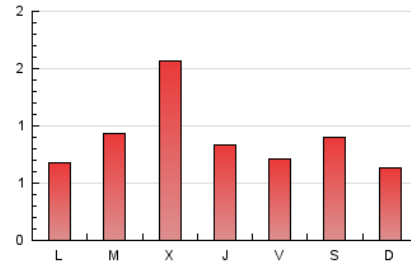

Pàgines (x 100)