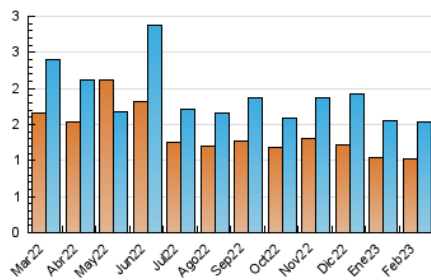

4.3 Per mesos

N. únics / Visites (x 1000)