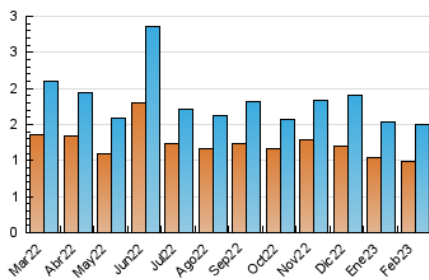

4.3 Per mesos

N. únics / Visites (x 1000)