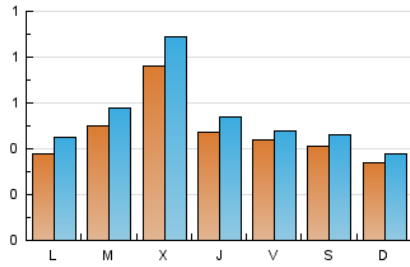

4. Gràfiques (Nacional)

4.1 Per dia de la setmana (promig)

N. únics / Visites (x 100)