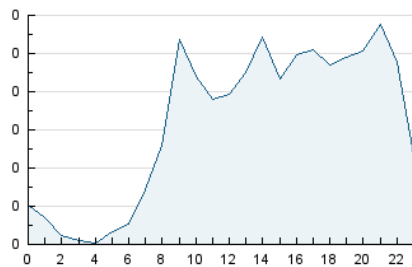

2. Seccions (Nacional i Internacional)

	PÀGINES	%
HOME	337	13.33 %
RESTA	2.192	86.67 %

3. Per dia del mes (Nacional i Internacional)

Dia	N. únics	Visites	Pàgines	Dia	N. únics	Visites	Pàgines	Dia	N. únics	Visites	Pàgines
1	151	171	322	11	66	76	135	21	80	87	158
2	59	68	125	12	45	49	73	22	57	71	141
3	55	58	96	13	35	40	56	23	55	68	89
4	32	34	79	14	39	49	75	24	22	23	35
5	26	27	38	15	50	61	92	25	31	34	94
6	28	31	43	16	41	47	56	26	35	39	77
7	46	53	82	17	52	55	71	27	46	59	100
8	47	52	71	18	37	40	63	28	40	47	61
9	38	39	58	19	35	40	69				
10	50	60	93	20	47	51	77				

4. Gràfiques (Nacional i Internacional)

4.1 Per dia de la setmana (promig)

N. únics / Visites (x 100)

Pàgines (x 100)

4.2 Per franja horària (promig)

Visites_ (x 1000)

Pàgines (x 1000)

4.3 Per mesos