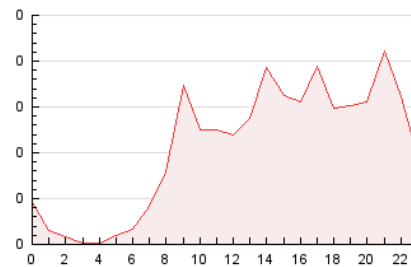

2. Seccions (Nacional i Internacional)

	PÀGINES	%
HOME	337	13.33 %
RESTA	2.192	86.67 %

3. Per dia del mes (Nacional i Internacional)

Dia	N. únics	Visites	Pàgines	Dia	N. únics	Visites	Pàgines	Dia	N. únics	Visites	Pàgines
1	151	171	322	11	66	76	135	21	80	87	158
2	59	68	125	12	45	49	73	22	57	71	141
3	55	58	96	13	35	40	56	23	55	68	89
4	32	34	79	14	39	49	75	24	22	23	35
5	26	27	38	15	50	61	92	25	31	34	94
6	28	31	43	16	41	47	56	26	35	39	77
7	46	53	82	17	52	55	71	27	46	59	100
8	47	52	71	18	37	40	63	28	40	47	61
9	38	39	58	19	35	40	69				
10	50	60	93	20	47	51	77				

4. Gràfiques (Nacional i Internacional)

4.1 Per dia de la setmana (promig)

N. únics / Visites (x 100)

Pàgines (x 100)

4.2 Per franja horària (promig)

Visites_ (x 1000)

Pàgines (x 1000)

4.3 Per mesos