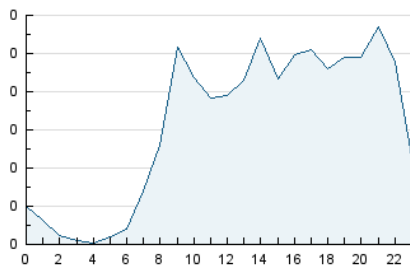

2. Seccions (Nacional)

	PÀGINES	%
HOME	317	12.69 %
RESTA	2.182	87.31 %

3. Per dia del mes (Nacional)

Dia	N. únics	Visites	Pàgines	Dia	N. únics	Visites	Pàgines	Dia	N. únics	Visites	Pàgines
1	152	172	323	11	68	78	137	21	78	85	156
2	58	67	124	12	46	50	74	22	55	69	139
3	54	57	87	13	34	39	55	23	53	66	97
4	29	31	68	14	36	46	72	24	22	23	34
5	25	26	37	15	51	62	94	25	31	34	94
6	28	31	43	16	39	42	51	26	35	39	78
7	46	53	82	17	50	53	69	27	44	57	98
8	46	51	70	18	36	39	62	28	41	48	62
9	39	40	60	19	31	35	64				
10	49	59	92	20	47	51	77				

4. Gràfiques (Nacional)

4.1 Per dia de la setmana (promig)

N. únics / Visites (x 100)

Pàgines (x 100)

4.2 Per franja horària (promig)

Visites_ (x 1000)

Pàgines (x 1000)

4.3 Per mesos