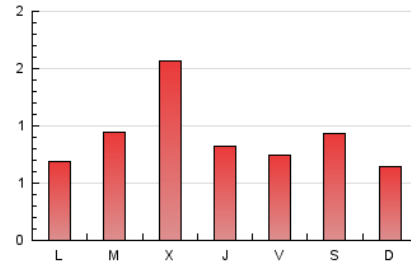

Pàgines (x 100)