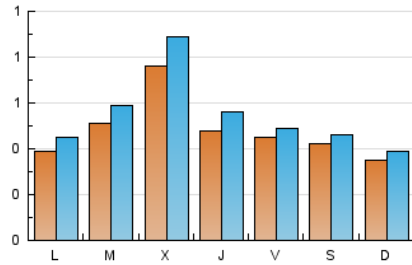

4. Gràfiques (Nacional i Internacional)

4.1 Per dia de la setmana (promig)

N. únics / Visites (x 100)