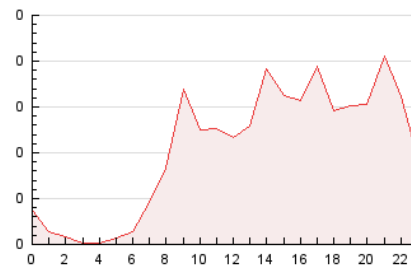

2. Seccions (Nacional)

	PÀGINES	%
HOME	317	12.69 %
RESTA	2.182	87.31 %

3. Per dia del mes (Nacional)

Dia	N. únics	Visites	Pàgines	Dia	N. únics	Visites	Pàgines	Dia	N. únics	Visites	Pàgines
1	152	172	323	11	68	78	137	21	78	85	156
2	58	67	124	12	46	50	74	22	55	69	139
3	54	57	87	13	34	39	55	23	53	66	97
4	29	31	68	14	36	46	72	24	22	23	34
5	25	26	37	15	51	62	94	25	31	34	94
6	28	31	43	16	39	42	51	26	35	39	78
7	46	53	82	17	50	53	69	27	44	57	98
8	46	51	70	18	36	39	62	28	41	48	62
9	39	40	60	19	31	35	64				
10	49	59	92	20	47	51	77				

4. Gràfiques (Nacional)

4.1 Per dia de la setmana (promig)

N. únics / Visites (x 100)

Pàgines (x 100)

4.2 Per franja horària (promig)

Visites_ (x 1000)

Pàgines (x 1000)

4.3 Per mesos