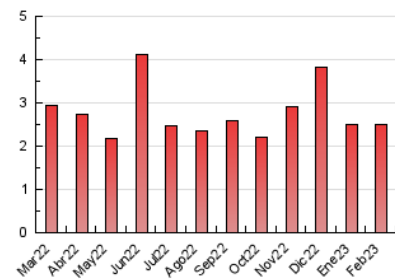

Pàgines (x 1000)