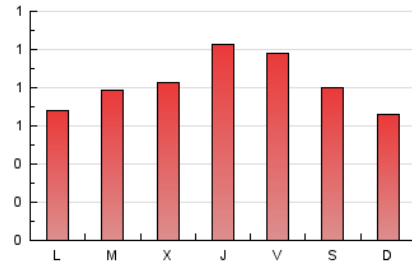

Pàgines (x 100)