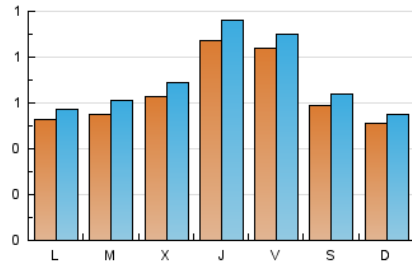

4. Gràfiques (Nacional i Internacional)

4.1 Per dia de la setmana (promig)

N. únics / Visites (x 100)