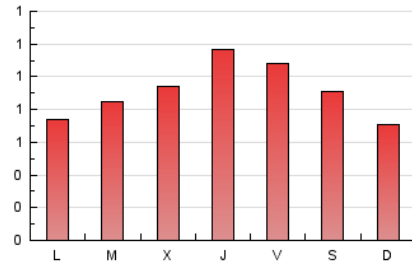

Pàgines (x 100)