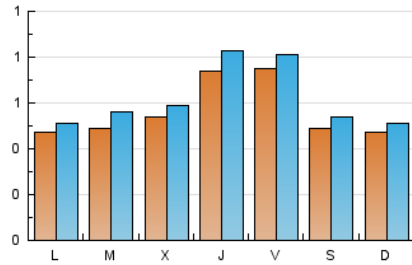

4. Gràfiques (Nacional)

4.1 Per dia de la setmana (promig)

N. únics / Visites (x 100)