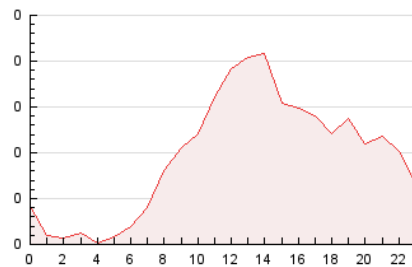

2. Seccions (Nacional)

| | PÀGINES | % |
|--------------|---------|---------|
| HOME | 356 | 15.42 % |
| RESTA | 1.953 | 84.58 % |

3. Per dia del mes (Nacional)

| Dia | N. únics | Visites | Pàgines | Dia | N. únics | Visites | Pàgines | Dia | N. únics | Visites | Pàgines |
|-----|----------|---------|---------|-----|----------|---------|---------|-----|----------|---------|---------|
| 1 | 69 | 79 | 135 | 11 | 44 | 51 | 69 | 21 | 40 | 45 | 67 |
| 2 | 49 | 57 | 81 | 12 | 24 | 25 | 34 | 22 | 37 | 45 | 53 |
| 3 | 141 | 155 | 200 | 13 | 29 | 30 | 39 | 23 | 68 | 76 | 115 |
| 4 | 113 | 118 | 140 | 14 | 48 | 55 | 72 | 24 | 50 | 53 | 70 |
| 5 | 40 | 43 | 53 | 15 | 59 | 67 | 93 | 25 | 91 | 100 | 118 |
| 6 | 45 | 50 | 62 | 16 | 56 | 62 | 83 | 26 | 39 | 39 | 48 |
| 7 | 46 | 47 | 60 | 17 | 70 | 85 | 93 | 27 | 19 | 22 | 26 |
| 8 | 31 | 32 | 35 | 18 | 50 | 53 | 66 | 28 | 53 | 56 | 73 |
| 9 | 42 | 42 | 54 | 19 | 93 | 109 | 185 | | | | |
| 10 | 36 | 37 | 49 | 20 | 93 | 100 | 136 | | | | |

4. Gràfiques (Nacional)

4.1 Per dia de la setmana (promig)

N. únics / Visites (x 100)

Pàgines (x 100)

4.2 Per franja horària (promig)

Visites__ (x 1000)

Pàgines (x 1000)

4.3 Per mesos