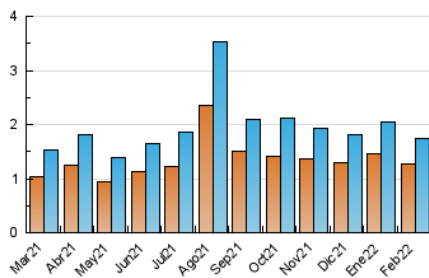

4.3 Per mesos

N. únics / Visites (x 1000)