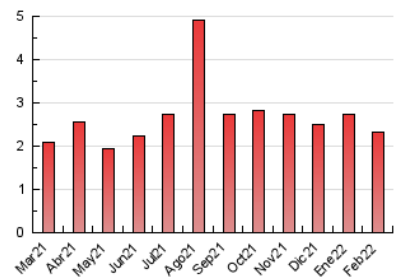

Pàgines (x 1000)