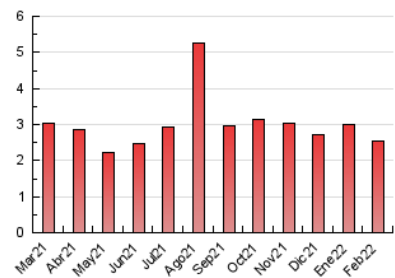

Pàgines (x 1000)