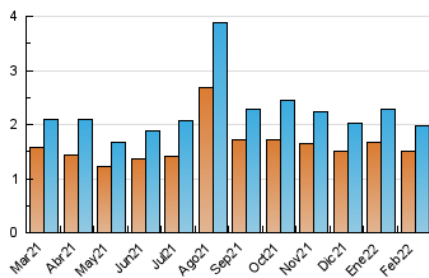

4.3 Per mesos

N. únics / Visites (x 1000)