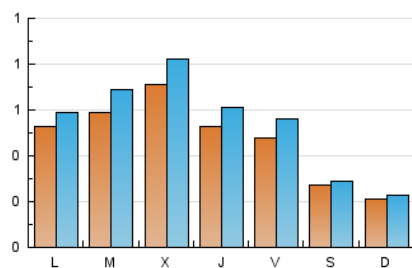

4. Gràfiques (Nacional)

4.1 Per dia de la setmana (promig)

N. únics / Visites (x 100)