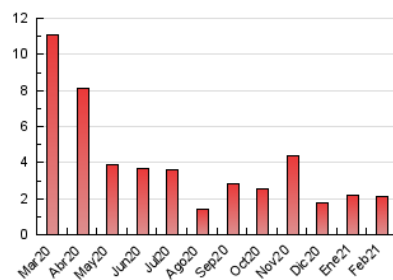

Pàgines (x 1000)