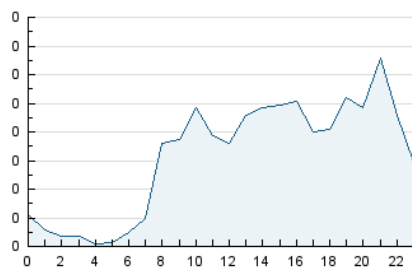

2. Seccions (Nacional)

	PÀGINES	%
HOME	519	24.42 %
RESTA	1.606	75.58 %

3. Per dia del mes (Nacional)

Dia	N. únics	Visites	Pàgines	Dia	N. únics	Visites	Pàgines	Dia	N. únics	Visites	Pàgines
1	57	61	101	11	49	53	65	21	13	13	19
2	112	136	218	12	51	55	77	22	90	98	134
3	125	150	251	13	31	34	43	23	56	62	85
4	66	76	96	14	36	39	50	24	76	84	107
5	43	48	66	15	45	54	69	25	44	59	71
6	28	30	47	16	45	53	68	26	39	51	66
7	17	18	39	17	31	34	48	27	20	21	21
8	19	23	32	18	51	54	72	28	18	21	28
9	24	26	35	19	60	69	91				
10	52	58	83	20	29	31	43				

4. Gràfiques (Nacional)

4.1 Per dia de la setmana (promig)

N. únics / Visites (x 100)

Pàgines (x 100)

4.2 Per franja horària (promig)

Visites (x 1000)

Pàgines (x 1000)

4.3 Per mesos