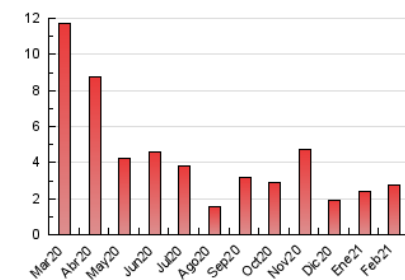

Pàgines (x 1000)