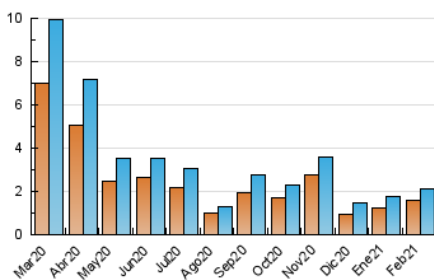

4.3 Per mesos

N. únics / Visites (x 1000)