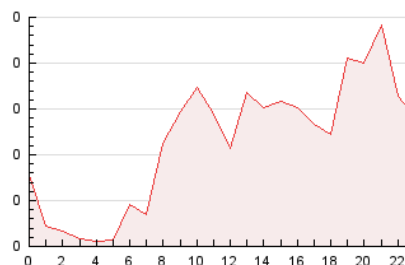

2. Seccions (Nacional i Internacional)

	PÀGINES	%
HOME	550	20.08 %
RESTA	2.189	79.92 %

3. Per dia del mes (Nacional i Internacional)

Dia	N. únics	Visites	Pàgines	Dia	N. únics	Visites	Pàgines	Dia	N. únics	Visites	Pàgines
1	69	73	113	11	61	65	77	21	16	17	23
2	126	151	233	12	147	151	176	22	105	113	149
3	144	169	271	13	222	225	234	23	70	76	99
4	114	124	144	14	40	43	54	24	89	97	120
5	80	85	106	15	55	64	79	25	53	68	80
6	38	40	57	16	55	63	78	26	45	57	72
7	18	19	40	17	46	49	64	27	35	36	36
8	20	24	33	18	59	62	80	28	19	22	29
9	28	30	39	19	77	86	109				
10	68	74	99	20	31	33	45				

4. Gràfiques (Nacional i Internacional)

4.1 Per dia de la setmana (promig)

N. únics / Visites (x 100)

Pàgines (x 100)

4.2 Per franja horària (promig)

Visites (x 1000)

Pàgines (x 1000)

4.3 Per mesos