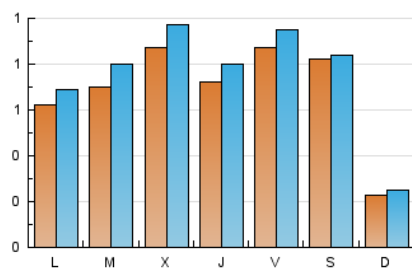

4. Gràfiques (Nacional i Internacional)

4.1 Per dia de la setmana (promig)

N. únics / Visites (x 100)