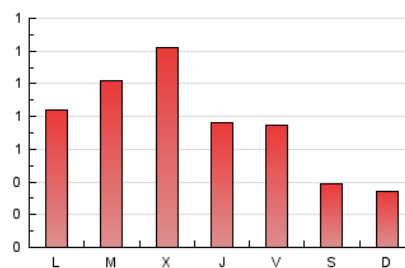

Pàgines (x 100)