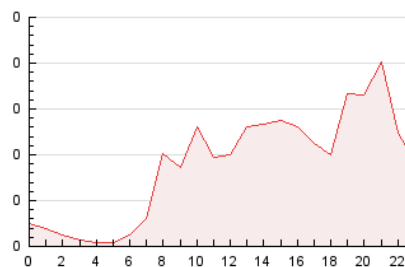

2. Seccions (Nacional)

	PÀGINES	%
HOME	519	24.42 %
RESTA	1.606	75.58 %

3. Per dia del mes (Nacional)

Dia	N. únics	Visites	Pàgines	Dia	N. únics	Visites	Pàgines	Dia	N. únics	Visites	Pàgines
1	57	61	101	11	49	53	65	21	13	13	19
2	112	136	218	12	51	55	77	22	90	98	134
3	125	150	251	13	31	34	43	23	56	62	85
4	66	76	96	14	36	39	50	24	76	84	107
5	43	48	66	15	45	54	69	25	44	59	71
6	28	30	47	16	45	53	68	26	39	51	66
7	17	18	39	17	31	34	48	27	20	21	21
8	19	23	32	18	51	54	72	28	18	21	28
9	24	26	35	19	60	69	91				
10	52	58	83	20	29	31	43				

4. Gràfiques (Nacional)

4.1 Per dia de la setmana (promig)

N. únics / Visites (x 100)

Pàgines (x 100)

4.2 Per franja horària (promig)

Visites (x 1000)

Pàgines (x 1000)

4.3 Per mesos