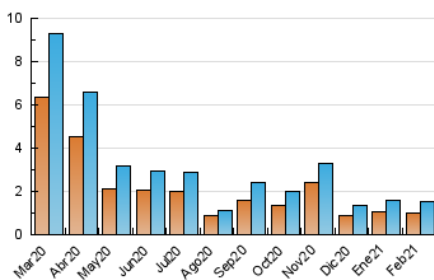

4.3 Per mesos

N. únics / Visites (x 1000)