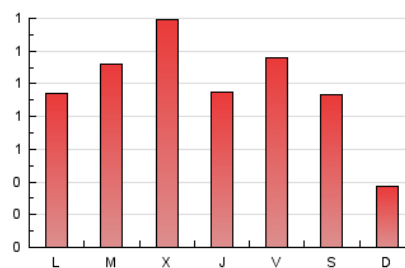

Pàgines (x 100)