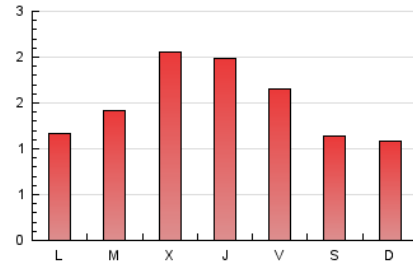

Pàgines (x 100)