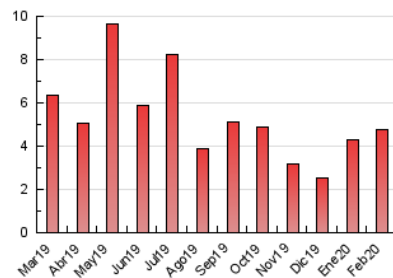

Pàgines (x 1000)