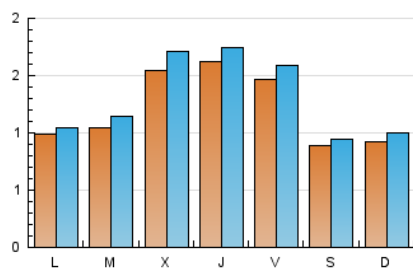

4. Gràfiques (Nacional i Internacional)

4.1 Per dia de la setmana (promig)

N. únics / Visites (x 100)