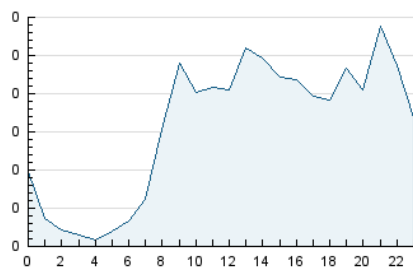

2. Seccions (Nacional i Internacional)

	PÀGINES	%
HOME	598	12.52 %
RESTA	4.179	87.48 %

3. Per dia del mes (Nacional i Internacional)

Dia	N. únics	Visites	Pàgines	Dia	N. únics	Visites	Pàgines	Dia	N. únics	Visites	Pàgines
1	53	57	73	11	121	131	171	21	125	132	152
2	134	140	174	12	284	312	432	22	191	211	304
3	118	129	144	13	215	229	299	23	118	125	155
4	97	115	168	14	118	131	166	24	107	112	129
5	108	122	154	15	59	62	72	25	152	161	221
6	127	139	183	16	58	64	74	26	114	125	153
7	130	148	172	17	51	56	82	27	151	163	206
8	57	57	65	18	45	50	74	28	215	226	267
9	58	69	80	19	114	125	146	29	84	86	106
10	119	124	156	20	154	169	199				

4. Gràfiques (Nacional i Internacional)

4.1 Per dia de la setmana (promig)

N. únics / Visites (x 100)

Pàgines (x 100)

4.2 Per franja horària (promig)

Visites (x 1000)

Pàgines (x 1000)

4.3 Per mesos