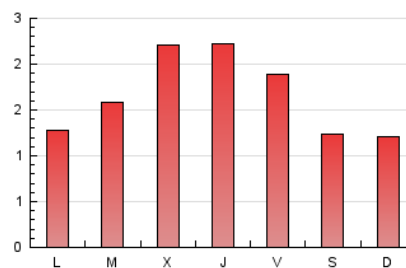

Pàgines (x 100)