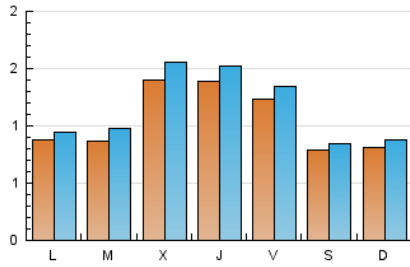

4. Gràfiques (Nacional)

4.1 Per dia de la setmana (promig)

N. únics / Visites (x 100)