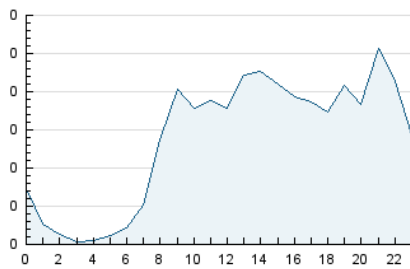

2. Seccions (Nacional)

	PÀGINES	%
HOME	578	13.42 %
RESTA	3.730	86.58 %

3. Per dia del mes (Nacional)

Dia	N. únics	Visites	Pàgines	Dia	N. únics	Visites	Pàgines	Dia	N. únics	Visites	Pàgines
1	47	51	67	11	92	102	142	21	102	109	129
2	117	123	154	12	258	286	404	22	174	194	287
3	98	109	123	13	193	207	276	23	106	113	143
4	82	100	153	14	97	110	145	24	96	101	118
5	97	111	143	15	52	55	65	25	134	143	200
6	108	120	164	16	50	56	66	26	94	105	133
7	105	123	147	17	49	54	80	27	126	138	181
8	45	45	53	18	40	45	68	28	186	197	238
9	49	60	71	19	110	121	142	29	75	77	97
10	110	115	147	20	127	142	172				

4. Gràfiques (Nacional)

4.1 Per dia de la setmana (promig)

N. únics / Visites (x 100)

Pàgines (x 100)

4.2 Per franja horària (promig)

Visites (x 1000)

Pàgines (x 1000)

4.3 Per mesos