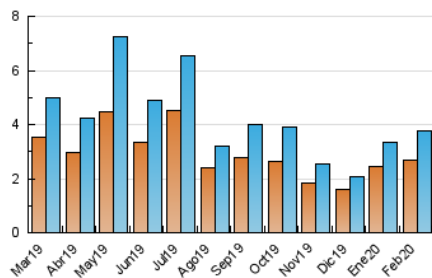

4.3 Per mesos

N. únics / Visites (x 1000)