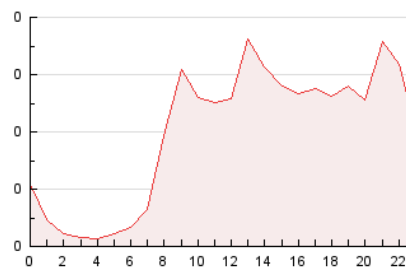

2. Seccions (Nacional i Internacional)

	PÀGINES	%
HOME	598	12.52 %
RESTA	4.179	87.48 %

3. Per dia del mes (Nacional i Internacional)

Dia	N. únics	Visites	Pàgines	Dia	N. únics	Visites	Pàgines	Dia	N. únics	Visites	Pàgines
1	53	57	73	11	121	131	171	21	125	132	152
2	134	140	174	12	284	312	432	22	191	211	304
3	118	129	144	13	215	229	299	23	118	125	155
4	97	115	168	14	118	131	166	24	107	112	129
5	108	122	154	15	59	62	72	25	152	161	221
6	127	139	183	16	58	64	74	26	114	125	153
7	130	148	172	17	51	56	82	27	151	163	206
8	57	57	65	18	45	50	74	28	215	226	267
9	58	69	80	19	114	125	146	29	84	86	106
10	119	124	156	20	154	169	199				

4. Gràfiques (Nacional i Internacional)

4.1 Per dia de la setmana (promig)

N. únics / Visites (x 100)

Pàgines (x 100)

4.2 Per franja horària (promig)

Visites (x 1000)

Pàgines (x 1000)

4.3 Per mesos