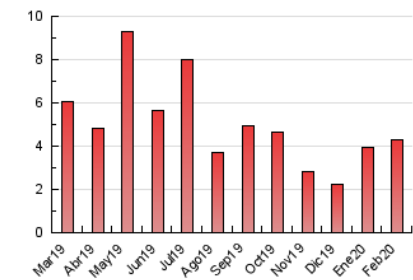

Pàgines (x 1000)