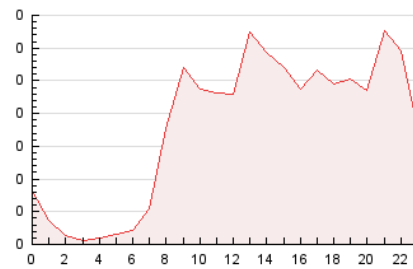

2. Seccions (Nacional)

	PÀGINES	%
HOME	578	13.42 %
RESTA	3.730	86.58 %

3. Per dia del mes (Nacional)

Dia	N. únics	Visites	Pàgines	Dia	N. únics	Visites	Pàgines	Dia	N. únics	Visites	Pàgines
1	47	51	67	11	92	102	142	21	102	109	129
2	117	123	154	12	258	286	404	22	174	194	287
3	98	109	123	13	193	207	276	23	106	113	143
4	82	100	153	14	97	110	145	24	96	101	118
5	97	111	143	15	52	55	65	25	134	143	200
6	108	120	164	16	50	56	66	26	94	105	133
7	105	123	147	17	49	54	80	27	126	138	181
8	45	45	53	18	40	45	68	28	186	197	238
9	49	60	71	19	110	121	142	29	75	77	97
10	110	115	147	20	127	142	172				

4. Gràfiques (Nacional)

4.1 Per dia de la setmana (promig)

N. únics / Visites (x 100)

Pàgines (x 100)

4.2 Per franja horària (promig)

Visites (x 1000)

Pàgines (x 1000)

4.3 Per mesos