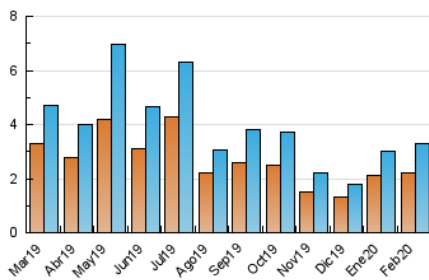

4.3 Per mesos

N. únics / Visites (x 1000)