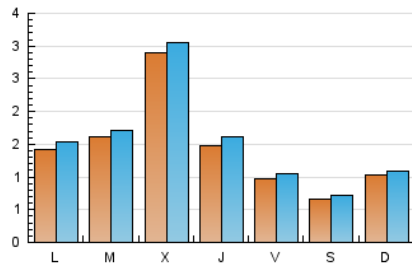

4. Gràfiques (Nacional i Internacional)

4.1 Per dia de la setmana (promig)

N. únics / Visites (x 100)