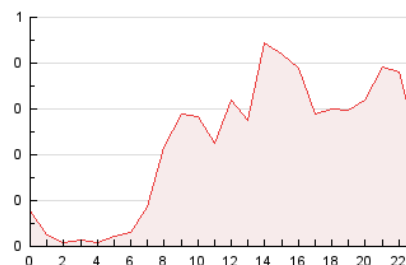

2. Seccions (Nacional)

	PÀGINES	%
HOME	722	13.49 %
RESTA	4.630	86.51 %

3. Per dia del mes (Nacional)

Dia	N. únics	Visites	Pàgines	Dia	N. únics	Visites	Pàgines	Dia	N. únics	Visites	Pàgines
1	123	130	169	11	193	208	312	21	98	108	166
2	38	40	42	12	215	224	256	22	93	103	129
3	36	37	46	13	130	138	172	23	73	75	91
4	136	150	225	14	84	95	128	24	181	188	210
5	170	183	247	15	58	68	91	25	111	123	157
6	121	128	163	16	69	83	128	26	87	96	121
7	129	141	185	17	46	49	63	27	749	792	1.024
8	84	90	115	18	86	97	192	28	252	273	323
9	70	78	103	19	133	143	179				
10	120	129	168	20	113	118	147				

4. Gràfiques (Nacional)

4.1 Per dia de la setmana (promig)

N. únics / Visites (x 100)

Pàgines (x 100)

4.2 Per franja horària (promig)

Visites (x 1000)

Pàgines (x 1000)

4.3 Per mesos