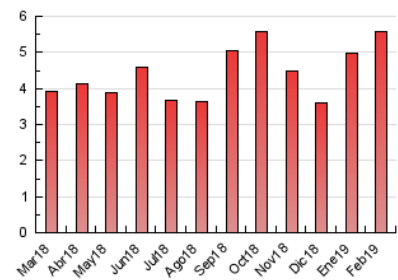

Pàgines (x 1000)