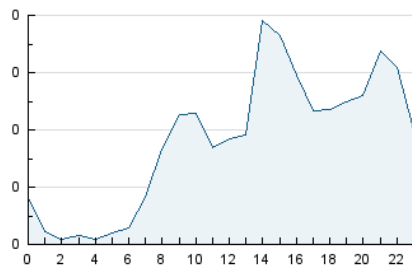

2. Seccions (Nacional i Internacional)

	PÀGINES	%
HOME	729	13.06 %
RESTA	4.854	86.94 %

3. Per dia del mes (Nacional i Internacional)

Dia	N. únics	Visites	Pàgines	Dia	N. únics	Visites	Pàgines	Dia	N. únics	Visites	Pàgines
1	135	142	181	11	204	219	324	21	107	117	175
2	39	41	43	12	229	238	271	22	101	111	138
3	38	39	50	13	140	150	186	23	77	79	95
4	147	161	236	14	93	104	137	24	191	198	220
5	176	189	254	15	61	71	94	25	120	132	166
6	127	134	169	16	72	86	131	26	96	105	130
7	135	147	191	17	52	55	69	27	771	815	1.047
8	90	96	121	18	92	103	198	28	258	279	329
9	74	82	107	19	142	152	188				
10	129	138	177	20	121	126	156				

4. Gràfiques (Nacional i Internacional)

4.1 Per dia de la setmana (promig)

N. únics / Visites (x 100)

Pàgines (x 100)

4.2 Per franja horària (promig)

Visites (x 1000)

Pàgines (x 1000)

4.3 Per mesos