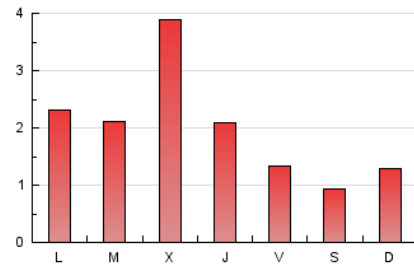

Pàgines (x 100)