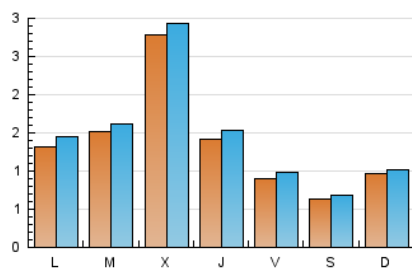

4. Gràfiques (Nacional)

4.1 Per dia de la setmana (promig)

N. únics / Visites (x 100)