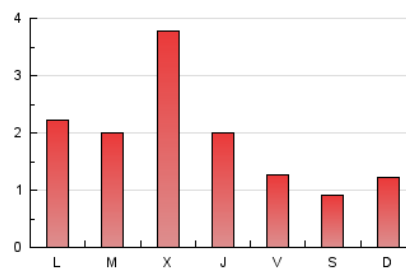

Pàgines (x 100)