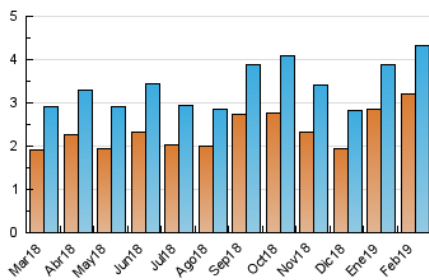

4.3 Per mesos

N. únics / Visites (x 1000)