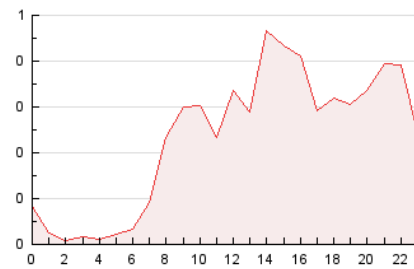

2. Seccions (Nacional i Internacional)

	PÀGINES	%
HOME	729	13.06 %
RESTA	4.854	86.94 %

3. Per dia del mes (Nacional i Internacional)

Dia	N. únics	Visites	Pàgines	Dia	N. únics	Visites	Pàgines	Dia	N. únics	Visites	Pàgines
1	135	142	181	11	204	219	324	21	107	117	175
2	39	41	43	12	229	238	271	22	101	111	138
3	38	39	50	13	140	150	186	23	77	79	95
4	147	161	236	14	93	104	137	24	191	198	220
5	176	189	254	15	61	71	94	25	120	132	166
6	127	134	169	16	72	86	131	26	96	105	130
7	135	147	191	17	52	55	69	27	771	815	1.047
8	90	96	121	18	92	103	198	28	258	279	329
9	74	82	107	19	142	152	188				
10	129	138	177	20	121	126	156				

4. Gràfiques (Nacional i Internacional)

4.1 Per dia de la setmana (promig)

N. únics / Visites (x 100)

Pàgines (x 100)

4.2 Per franja horària (promig)

Visites (x 1000)

Pàgines (x 1000)

4.3 Per mesos