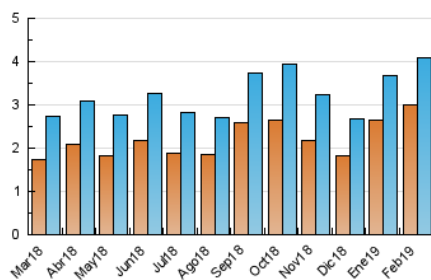

4.3 Per mesos

N. únics / Visites (x 1000)