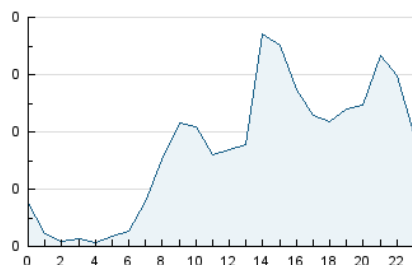

2. Seccions (Nacional)

	PÀGINES	%
HOME	722	13.49 %
RESTA	4.630	86.51 %

3. Per dia del mes (Nacional)

Dia	N. únics	Visites	Pàgines	Dia	N. únics	Visites	Pàgines	Dia	N. únics	Visites	Pàgines
1	123	130	169	11	193	208	312	21	98	108	166
2	38	40	42	12	215	224	256	22	93	103	129
3	36	37	46	13	130	138	172	23	73	75	91
4	136	150	225	14	84	95	128	24	181	188	210
5	170	183	247	15	58	68	91	25	111	123	157
6	121	128	163	16	69	83	128	26	87	96	121
7	129	141	185	17	46	49	63	27	749	792	1.024
8	84	90	115	18	86	97	192	28	252	273	323
9	70	78	103	19	133	143	179				
10	120	129	168	20	113	118	147				

4. Gràfiques (Nacional)

4.1 Per dia de la setmana (promig)

N. únics / Visites (x 100)

Pàgines (x 100)

4.2 Per franja horària (promig)

Visites (x 1000)

Pàgines (x 1000)

4.3 Per mesos