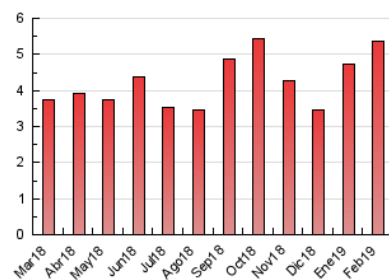

Pàgines (x 1000)