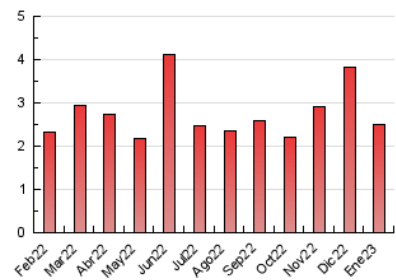

Pàgines (x 1000)