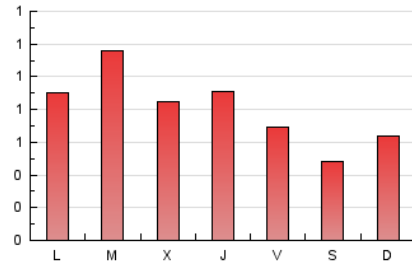

Pàgines (x 100)