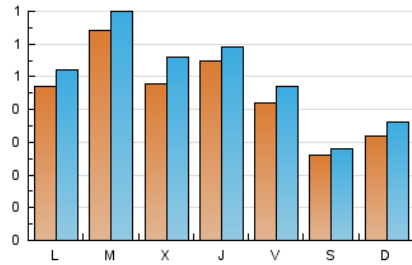

4. Gràfiques (Nacional)

4.1 Per dia de la setmana (promig)

N. únics / Visites (x 100)