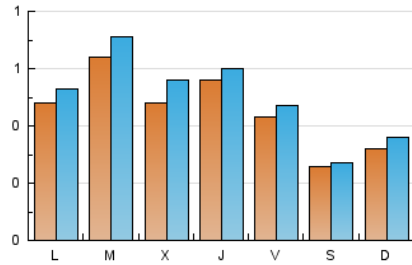

4. Gràfiques (Nacional i Internacional)

4.1 Per dia de la setmana (promig)

N. únics / Visites (x 100)