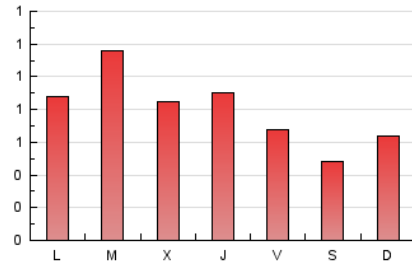

Pàgines (x 100)