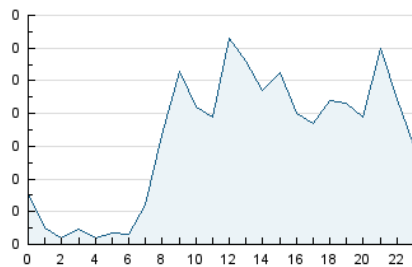

2. Seccions (Nacional)

	PÀGINES	%
HOME	360	14.37 %
RESTA	2.146	85.63 %

3. Per dia del mes (Nacional)

Dia	N. únics	Visites	Pàgines	Dia	N. únics	Visites	Pàgines	Dia	N. únics	Visites	Pàgines
1	21	26	57	11	80	101	164	21	33	36	77
2	31	38	82	12	41	44	79	22	37	40	69
3	25	31	44	13	41	43	59	23	35	41	95
4	20	21	31	14	26	26	36	24	25	28	69
5	19	22	41	15	44	48	90	25	57	65	92
6	18	19	32	16	51	54	74	26	55	62	89
7	16	17	31	17	35	38	70	27	24	29	43
8	29	32	46	18	36	36	54	28	30	31	48
9	54	61	94	19	103	106	152	29	28	32	57
10	133	138	229	20	85	95	139	30	65	66	97
								31	100	116	166

4. Gràfiques (Nacional)

4.1 Per dia de la setmana (promig)

N. únics / Visites (x 100)

Pàgines (x 100)

4.2 Per franja horària (promig)

Visites__ (x 1000)

Pàgines (x 1000)

4.3 Per mesos