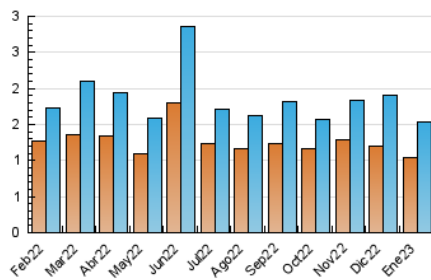

4.3 Per mesos

N. únics / Visites (x 1000)