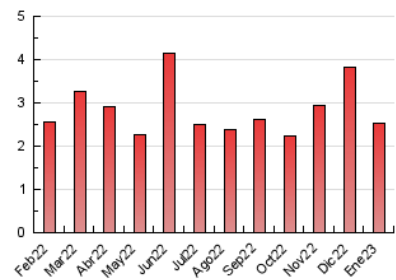

Pàgines (x 1000)