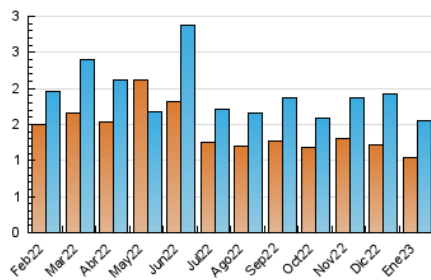

4.3 Per mesos

N. únics / Visites (x 1000)