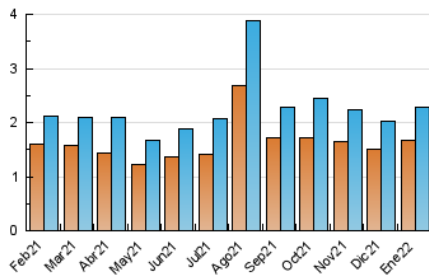

4.3 Per mesos

N. únics / Visites (x 1000)