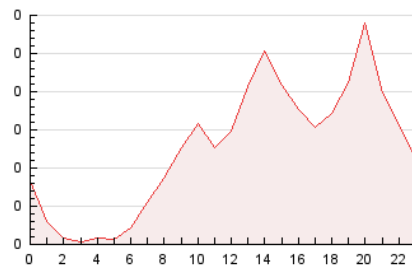

2. Seccions (Nacional i Internacional)

	PÀGINES	%
HOME	557	18.56 %
RESTA	2.444	81.44 %

3. Per dia del mes (Nacional i Internacional)

Dia	N. únics	Visites	Pàgines	Dia	N. únics	Visites	Pàgines	Dia	N. únics	Visites	Pàgines
1	52	55	78	11	29	30	36	21	82	91	101
2	54	57	80	12	64	70	92	22	48	50	65
3	126	138	185	13	109	118	130	23	45	48	57
4	71	78	106	14	66	70	84	24	24	27	33
5	37	39	52	15	43	44	64	25	28	31	36
6	40	44	66	16	28	33	47	26	69	79	97
7	161	170	202	17	76	94	131	27	90	94	107
8	54	59	81	18	79	91	125	28	60	66	85
9	39	42	51	19	132	163	248	29	34	37	54
10	35	37	47	20	128	149	205	30	53	54	74
								31	122	128	182

4. Gràfiques (Nacional i Internacional)

4.1 Per dia de la setmana (promig)

N. únics / Visites (x 100)

Pàgines (x 100)

4.2 Per franja horària (promig)

Visites__ (x 1000)

Pàgines (x 1000)

4.3 Per mesos