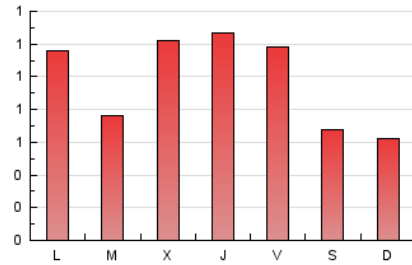

Pàgines (x 100)