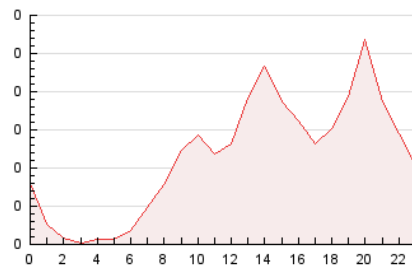

2. Seccions (Nacional)

	PÀGINES	%
HOME	541	19.71 %
RESTA	2.204	80.29 %

3. Per dia del mes (Nacional)

Dia	N. únics	Visites	Pàgines	Dia	N. únics	Visites	Pàgines	Dia	N. únics	Visites	Pàgines
1	44	47	70	11	27	28	34	21	66	75	85
2	50	53	76	12	51	57	79	22	45	47	62
3	113	125	168	13	100	109	121	23	35	38	47
4	62	69	97	14	56	60	72	24	23	26	32
5	34	36	45	15	39	40	60	25	27	30	35
6	34	38	60	16	26	31	44	26	54	64	82
7	150	159	190	17	67	84	114	27	80	84	97
8	50	55	76	18	68	80	114	28	56	62	81
9	33	36	45	19	123	154	239	29	31	34	51
10	34	36	46	20	110	131	185	30	44	45	65
								31	113	119	173

4. Gràfiques (Nacional)

4.1 Per dia de la setmana (promig)

N. únics / Visites (x 100)

Pàgines (x 100)

4.2 Per franja horària (promig)

Visites (x 1000)

Pàgines (x 1000)

4.3 Per mesos