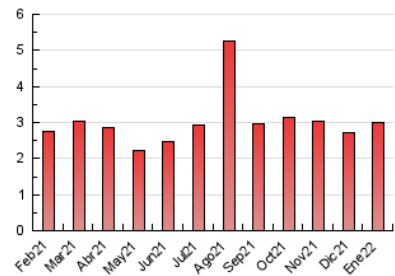

Pàgines (x 1000)