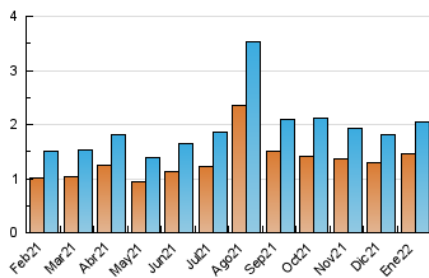

4.3 Per mesos

N. únics / Visites (x 1000)