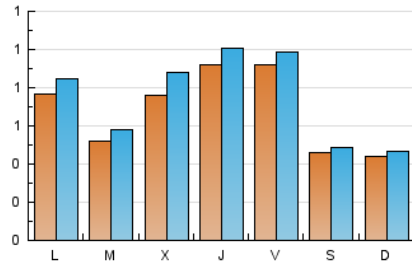

4. Gràfiques (Nacional i Internacional)

4.1 Per dia de la setmana (promig)

N. únics / Visites (x 100)