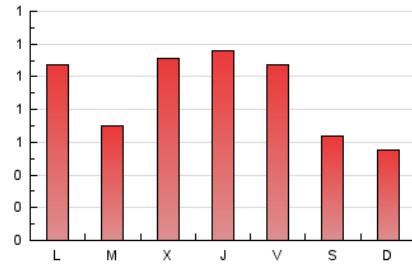

Pàgines (x 100)