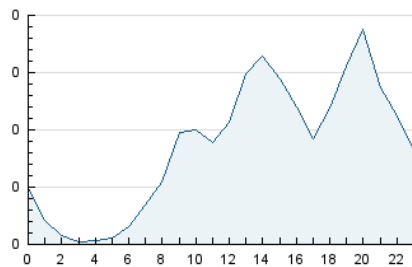

2. Seccions (Nacional)

	PÀGINES	%
HOME	541	19.71 %
RESTA	2.204	80.29 %

3. Per dia del mes (Nacional)

Dia	N. únics	Visites	Pàgines	Dia	N. únics	Visites	Pàgines	Dia	N. únics	Visites	Pàgines
1	44	47	70	11	27	28	34	21	66	75	85
2	50	53	76	12	51	57	79	22	45	47	62
3	113	125	168	13	100	109	121	23	35	38	47
4	62	69	97	14	56	60	72	24	23	26	32
5	34	36	45	15	39	40	60	25	27	30	35
6	34	38	60	16	26	31	44	26	54	64	82
7	150	159	190	17	67	84	114	27	80	84	97
8	50	55	76	18	68	80	114	28	56	62	81
9	33	36	45	19	123	154	239	29	31	34	51
10	34	36	46	20	110	131	185	30	44	45	65
								31	113	119	173

4. Gràfiques (Nacional)

4.1 Per dia de la setmana (promig)

N. únics / Visites (x 100)

Pàgines (x 100)

4.2 Per franja horària (promig)

Visites (x 1000)

Pàgines (x 1000)

4.3 Per mesos