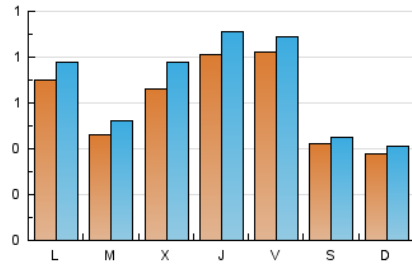

4. Gràfiques (Nacional)

4.1 Per dia de la setmana (promig)

N. únics / Visites (x 100)