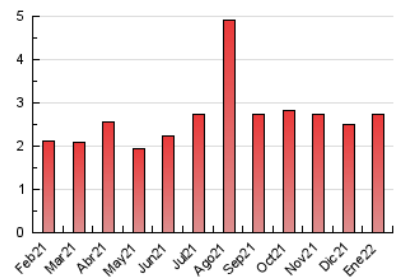

Pàgines (x 1000)