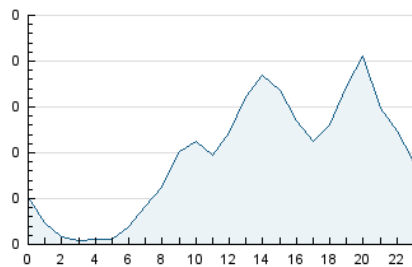

2. Seccions (Nacional i Internacional)

	PÀGINES	%
HOME	557	18.56 %
RESTA	2.444	81.44 %

3. Per dia del mes (Nacional i Internacional)

Dia	N. únics	Visites	Pàgines	Dia	N. únics	Visites	Pàgines	Dia	N. únics	Visites	Pàgines
1	52	55	78	11	29	30	36	21	82	91	101
2	54	57	80	12	64	70	92	22	48	50	65
3	126	138	185	13	109	118	130	23	45	48	57
4	71	78	106	14	66	70	84	24	24	27	33
5	37	39	52	15	43	44	64	25	28	31	36
6	40	44	66	16	28	33	47	26	69	79	97
7	161	170	202	17	76	94	131	27	90	94	107
8	54	59	81	18	79	91	125	28	60	66	85
9	39	42	51	19	132	163	248	29	34	37	54
10	35	37	47	20	128	149	205	30	53	54	74
								31	122	128	182

4. Gràfiques (Nacional i Internacional)

4.1 Per dia de la setmana (promig)

N. únics / Visites (x 100)

Pàgines (x 100)

4.2 Per franja horària (promig)

Visites__ (x 1000)

Pàgines (x 1000)

4.3 Per mesos