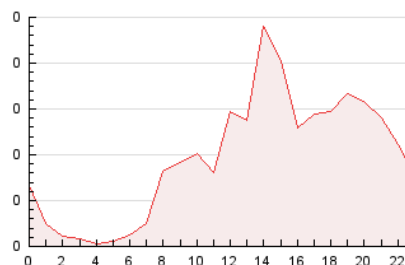

2. Seccions (Nacional i Internacional)

	PÀGINES	%
HOME	374	15.51 %
RESTA	2.038	84.49 %

3. Per dia del mes (Nacional i Internacional)

Dia	N. únics	Visites	Pàgines	Dia	N. únics	Visites	Pàgines	Dia	N. únics	Visites	Pàgines
1	20	20	27	11	63	74	98	21	46	50	62
2	52	56	67	12	58	66	82	22	57	62	78
3	19	20	24	13	50	54	80	23	51	53	105
4	77	83	100	14	43	46	70	24	32	37	55
5	70	73	106	15	41	42	48	25	118	125	145
6	53	54	68	16	30	33	43	26	56	59	74
7	60	64	80	17	22	23	32	27	39	41	53
8	43	47	58	18	39	41	49	28	44	50	70
9	143	181	294	19	31	33	50	29	44	49	57
10	91	97	118	20	88	93	120	30	32	36	58
								31	27	31	41

4. Gràfiques (Nacional i Internacional)

4.1 Per dia de la setmana (promig)

N. únics / Visites (x 100)

Pàgines (x 100)

4.2 Per franja horària (promig)

Visites (x 1000)

Pàgines (x 1000)

4.3 Per mesos