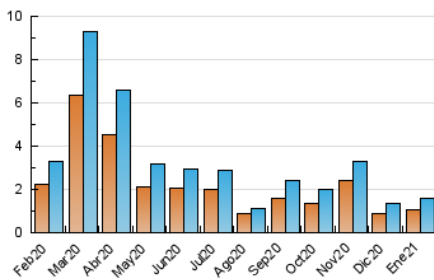

4.3 Per mesos

N. únics / Visites (x 1000)