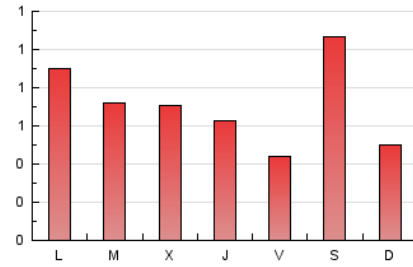

Pàgines (x 100)