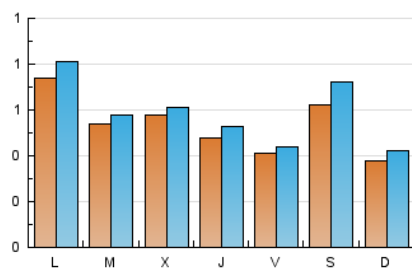

4. Gràfiques (Nacional i Internacional)

4.1 Per dia de la setmana (promig)

N. únics / Visites (x 100)