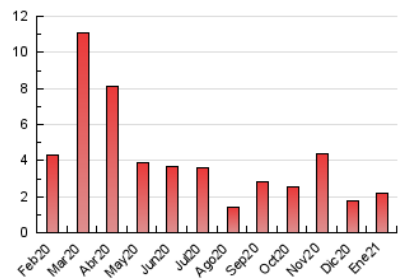

Pàgines (x 1000)