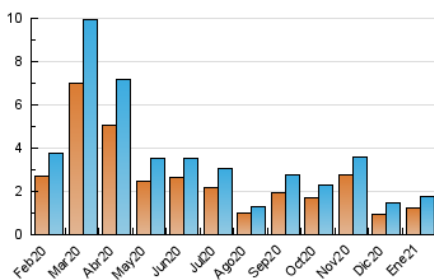

4.3 Per mesos

N. únics / Visites (x 1000)