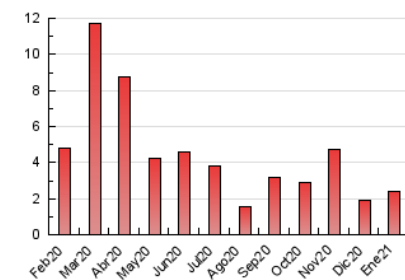

Pàgines (x 1000)