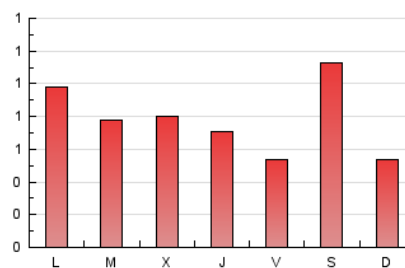

Pàgines (x 100)