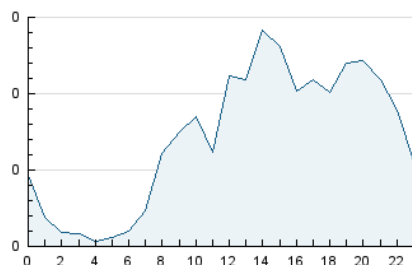

2. Seccions (Nacional i Internacional)

	PÀGINES	%
HOME	374	15.51 %
RESTA	2.038	84.49 %

3. Per dia del mes (Nacional i Internacional)

Dia	N. únics	Visites	Pàgines	Dia	N. únics	Visites	Pàgines	Dia	N. únics	Visites	Pàgines
1	20	20	27	11	63	74	98	21	46	50	62
2	52	56	67	12	58	66	82	22	57	62	78
3	19	20	24	13	50	54	80	23	51	53	105
4	77	83	100	14	43	46	70	24	32	37	55
5	70	73	106	15	41	42	48	25	118	125	145
6	53	54	68	16	30	33	43	26	56	59	74
7	60	64	80	17	22	23	32	27	39	41	53
8	43	47	58	18	39	41	49	28	44	50	70
9	143	181	294	19	31	33	50	29	44	49	57
10	91	97	118	20	88	93	120	30	32	36	58
								31	27	31	41

4. Gràfiques (Nacional i Internacional)

4.1 Per dia de la setmana (promig)

N. únics / Visites (x 100)

Pàgines (x 100)

4.2 Per franja horària (promig)

Visites (x 1000)

Pàgines (x 1000)

4.3 Per mesos