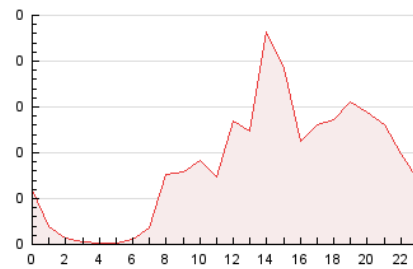

2. Seccions (Nacional)

	PÀGINES	%
HOME	357	16.27 %
RESTA	1.837	83.73 %

3. Per dia del mes (Nacional)

Dia	N. únics	Visites	Pàgines	Dia	N. únics	Visites	Pàgines	Dia	N. únics	Visites	Pàgines
1	18	18	25	11	51	62	86	21	41	45	57
2	51	55	66	12	47	55	71	22	43	48	63
3	19	20	24	13	36	40	66	23	42	44	96
4	69	75	92	14	32	35	59	24	28	33	51
5	66	69	102	15	23	24	30	25	110	117	136
6	47	48	62	16	24	27	37	26	48	51	66
7	53	57	73	17	22	23	32	27	32	34	46
8	39	43	54	18	37	39	47	28	37	43	63
9	134	172	285	19	30	32	49	29	37	42	50
10	75	81	102	20	79	84	111	30	26	30	52
								31	27	31	41

4. Gràfiques (Nacional)

4.1 Per dia de la setmana (promig)

N. únics / Visites (x 100)

Pàgines (x 100)

4.2 Per franja horària (promig)

Visites (x 1000)

Pàgines (x 1000)

4.3 Per mesos