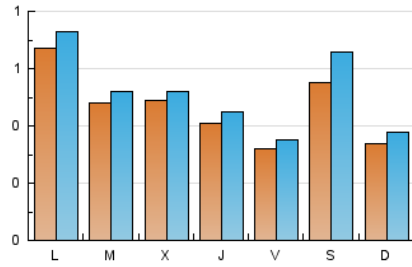

4. Gràfiques (Nacional)

4.1 Per dia de la setmana (promig)

N. únics / Visites (x 100)