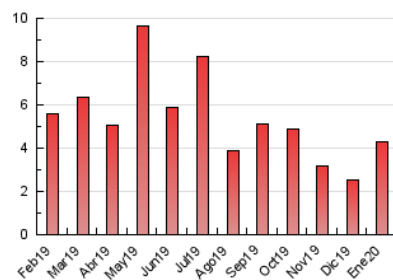

Pàgines (x 1000)