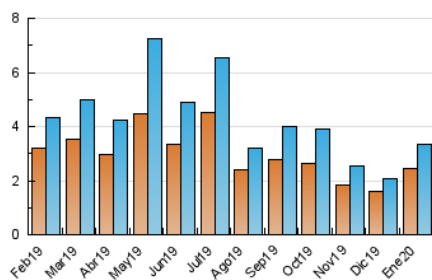

4.3 Per mesos

N. únics / Visites (x 1000)