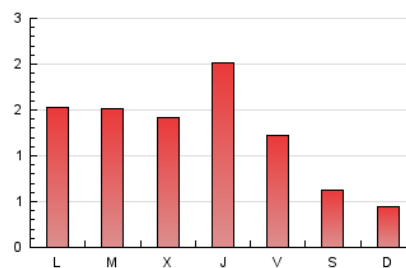

Pàgines (x 100)