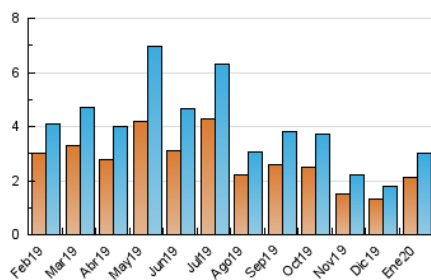

4.3 Per mesos

N. únics / Visites (x 1000)