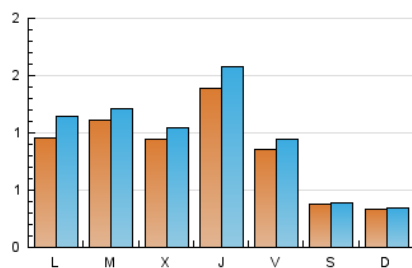

4. Gràfiques (Nacional)

4.1 Per dia de la setmana (promig)

N. únics / Visites (x 100)