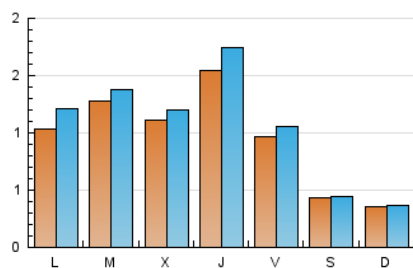

4. Gràfiques (Nacional i Internacional)

4.1 Per dia de la setmana (promig)

N. únics / Visites (x 100)