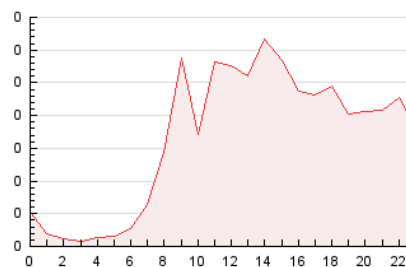

2. Seccions (Nacional)

	PÀGINES	%
HOME	515	12.98 %
RESTA	3.454	87.02 %

3. Per dia del mes (Nacional)

Dia	N. únics	Visites	Pàgines	Dia	N. únics	Visites	Pàgines	Dia	N. únics	Visites	Pàgines
1	13	13	15	11	32	34	51	21	166	183	234
2	18	18	21	12	39	40	44	22	101	113	211
3	16	17	19	13	60	68	86	23	421	496	639
4	21	21	39	14	115	121	143	24	122	129	157
5	30	30	42	15	133	140	163	25	47	50	72
6	29	31	34	16	93	97	112	26	36	37	46
7	52	53	65	17	79	89	136	27	256	308	430
8	74	91	117	18	50	52	88	28	112	128	167
9	99	110	147	19	28	29	42	29	152	162	205
10	140	152	195	20	40	49	61	30	66	71	85
				21				31	75	89	103

4. Gràfiques (Nacional)

4.1 Per dia de la setmana (promig)

N. únics / Visites (x 100)

Pàgines (x 100)

4.2 Per franja horària (promig)

Visites (x 1000)

Pàgines (x 1000)

4.3 Per mesos