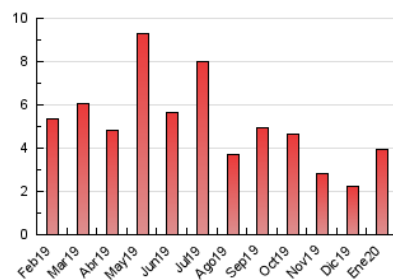

Pàgines (x 1000)