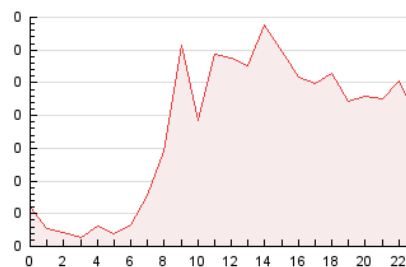

2. Seccions (Nacional i Internacional)

	PÀGINES	%
HOME	549	12.71 %
RESTA	3.771	87.29 %

3. Per dia del mes (Nacional i Internacional)

Dia	N. únics	Visites	Pàgines	Dia	N. únics	Visites	Pàgines	Dia	N. únics	Visites	Pàgines
1	17	17	19	11	35	37	54	21	192	209	260
2	20	20	25	12	42	43	47	22	122	134	235
3	18	19	21	13	71	79	97	23	449	524	667
4	22	22	40	14	136	142	164	24	133	140	168
5	32	32	44	15	164	171	194	25	52	55	78
6	30	32	35	16	104	108	123	26	38	39	48
7	58	59	71	17	92	102	149	27	265	317	439
8	87	104	130	18	63	65	102	28	127	143	183
9	111	122	159	19	31	32	45	29	165	176	219
10	149	161	204	20	46	55	67	30	93	98	112
								31	93	107	121

4. Gràfiques (Nacional i Internacional)

4.1 Per dia de la setmana (promig)

N. únics / Visites (x 100)

Pàgines (x 100)

4.2 Per franja horària (promig)

Visites (x 1000)

Pàgines (x 1000)

4.3 Per mesos