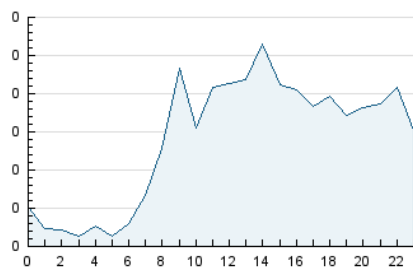

2. Seccions (Nacional i Internacional)

	PÀGINES	%
HOME	549	12.71 %
RESTA	3.771	87.29 %

3. Per dia del mes (Nacional i Internacional)

Dia	N. únics	Visites	Pàgines	Dia	N. únics	Visites	Pàgines	Dia	N. únics	Visites	Pàgines
1	17	17	19	11	35	37	54	21	192	209	260
2	20	20	25	12	42	43	47	22	122	134	235
3	18	19	21	13	71	79	97	23	449	524	667
4	22	22	40	14	136	142	164	24	133	140	168
5	32	32	44	15	164	171	194	25	52	55	78
6	30	32	35	16	104	108	123	26	38	39	48
7	58	59	71	17	92	102	149	27	265	317	439
8	87	104	130	18	63	65	102	28	127	143	183
9	111	122	159	19	31	32	45	29	165	176	219
10	149	161	204	20	46	55	67	30	93	98	112
								31	93	107	121

4. Gràfiques (Nacional i Internacional)

4.1 Per dia de la setmana (promig)

N. únics / Visites (x 100)

Pàgines (x 100)

4.2 Per franja horària (promig)

Visites (x 1000)

Pàgines (x 1000)

4.3 Per mesos