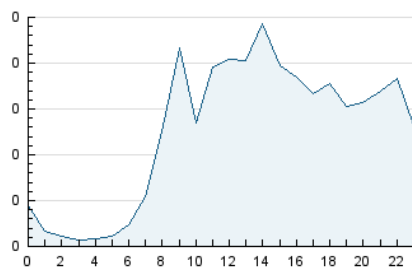

2. Seccions (Nacional)

	PÀGINES	%
HOME	515	12.98 %
RESTA	3.454	87.02 %

3. Per dia del mes (Nacional)

Dia	N. únics	Visites	Pàgines	Dia	N. únics	Visites	Pàgines	Dia	N. únics	Visites	Pàgines
1	13	13	15	11	32	34	51	21	166	183	234
2	18	18	21	12	39	40	44	22	101	113	211
3	16	17	19	13	60	68	86	23	421	496	639
4	21	21	39	14	115	121	143	24	122	129	157
5	30	30	42	15	133	140	163	25	47	50	72
6	29	31	34	16	93	97	112	26	36	37	46
7	52	53	65	17	79	89	136	27	256	308	430
8	74	91	117	18	50	52	88	28	112	128	167
9	99	110	147	19	28	29	42	29	152	162	205
10	140	152	195	20	40	49	61	30	66	71	85
				21				31	75	89	103

4. Gràfiques (Nacional)

4.1 Per dia de la setmana (promig)

N. únics / Visites (x 100)

Pàgines (x 100)

4.2 Per franja horària (promig)

Visites (x 1000)

Pàgines (x 1000)

4.3 Per mesos