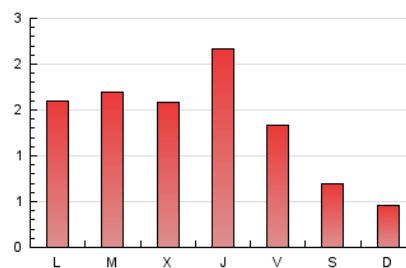

Pàgines (x 100)