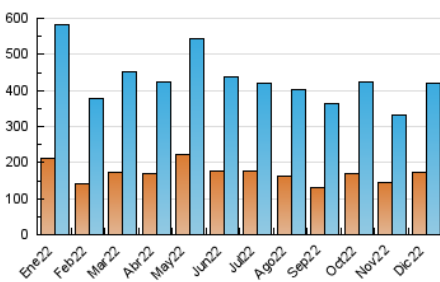

4.3 Per mesos

N. únics / Visites (x 1000)