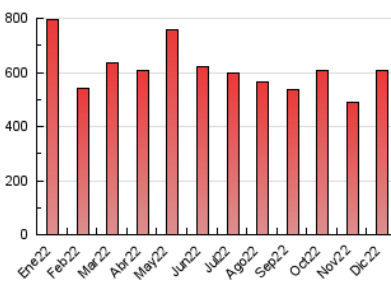

Pàgines (x 1000)