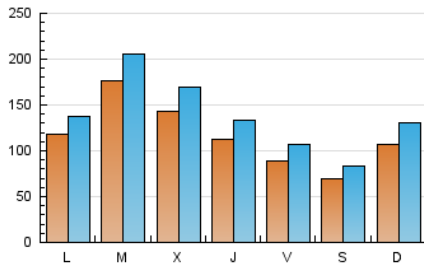

4. Gràfiques (Nacional i Internacional)

4.1 Per dia de la setmana (promig)

N. únics / Visites (x 100)