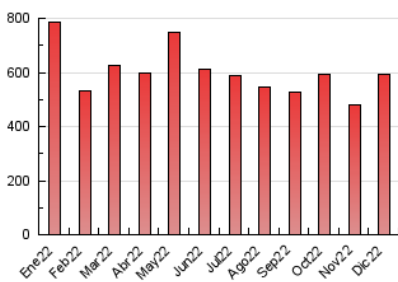

##### 4.2 Per franja horària (promig)

Visites (x 1000)

Pàgines (x 1000)

##### 4.3 Per mesos

N. únics / Visites (x 1000)

Pàgines (x 1000)