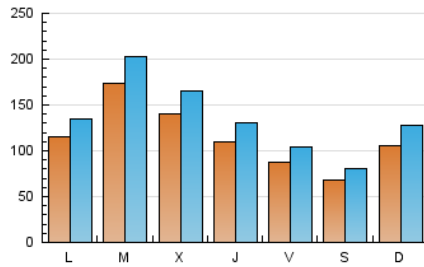

4. Gràfiques (Nacional)

4.1 Per dia de la setmana (promig)

N. únics / Visites (x 100)