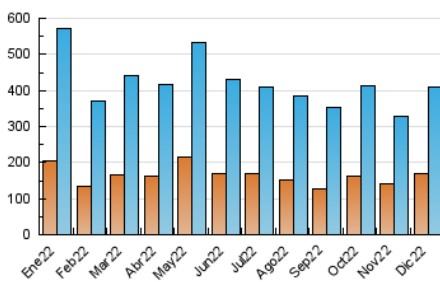

##### 4.2 Per franja horària (promig)

Visites (x 1000)

Pàgines (x 1000)

##### 4.3 Per mesos

N. únics / Visites (x 1000)

Pàgines (x 1000)