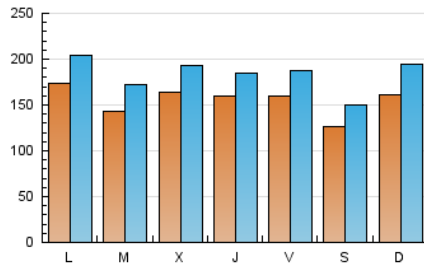

4. Gràfiques (Nacional)

4.1 Per dia de la setmana (promig)

N. únics / Visites (x 100)