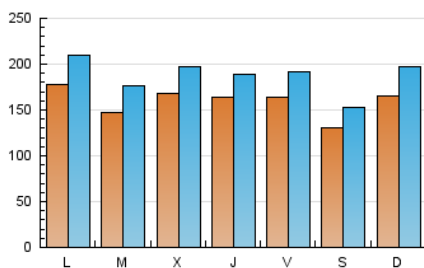

4. Gràfiques (Nacional i Internacional)

4.1 Per dia de la setmana (promig)

N. únics / Visites (x 100)