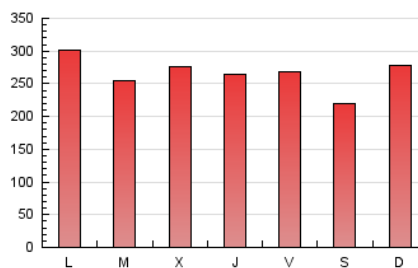

Pàgines (x 100)