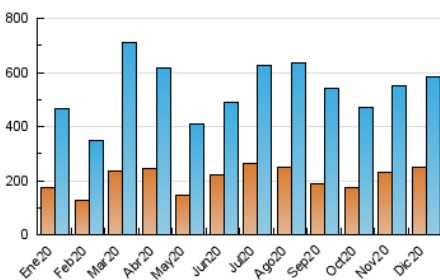

4.3 Per mesos

N. únics / Visites (x 1000)