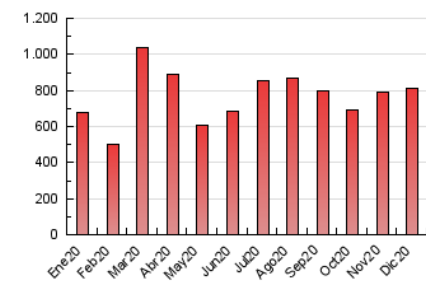

Pàgines (x 1000)