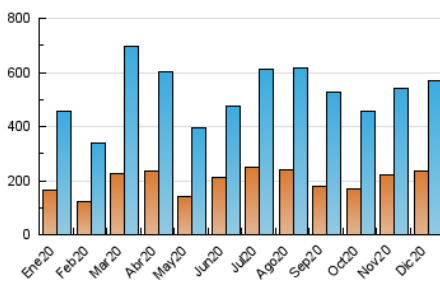

4.3 Per mesos

N. únics / Visites (x 1000)