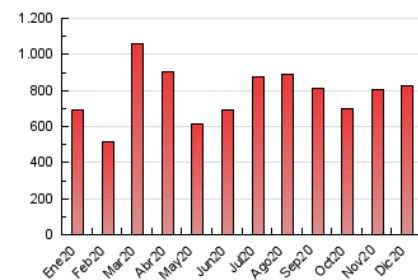

Pàgines (x 1000)