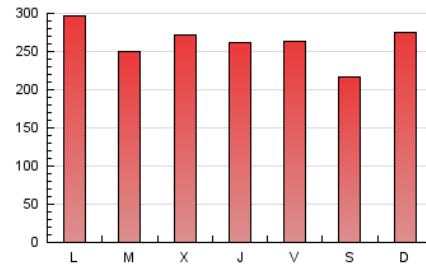

Pàgines (x 100)