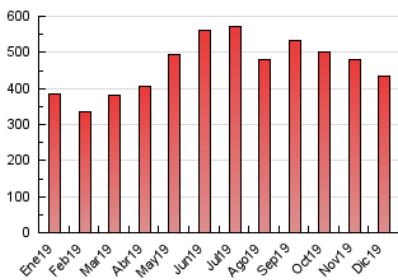

Pàgines (x 1000)