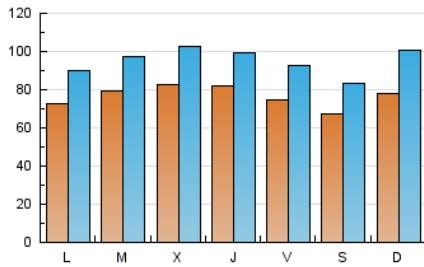

4. Gràfiques (Nacional i Internacional)

4.1 Per dia de la setmana (promig)

N. únics / Visites (x 100)