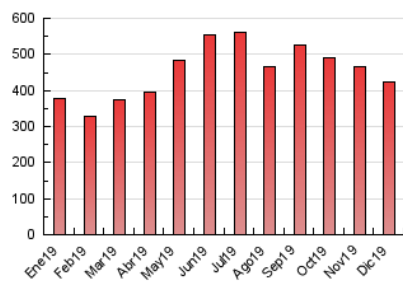

Pàgines (x 1000)