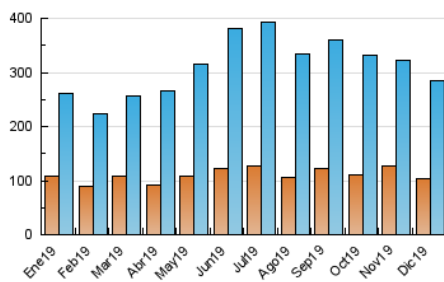

4.3 Per mesos

N. únics / Visites (x 1000)