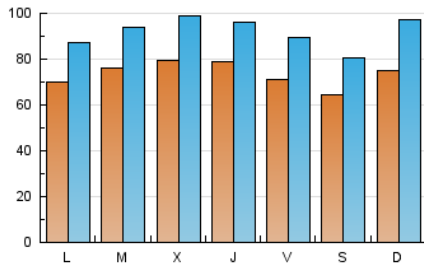

4. Gràfiques (Nacional)

4.1 Per dia de la setmana (promig)

N. únics / Visites (x 100)