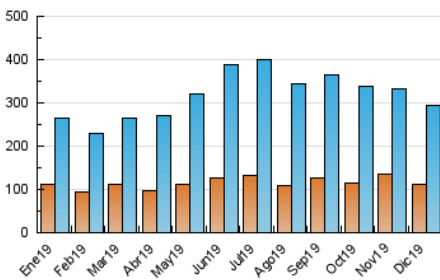

4.3 Per mesos

N. únics / Visites (x 1000)