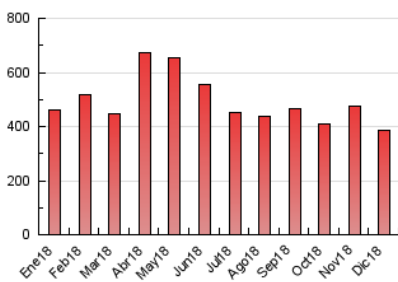

Pàgines (x 1000)