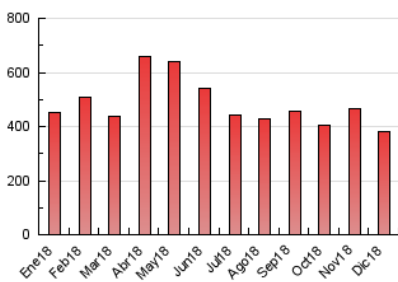

Pàgines (x 1000)