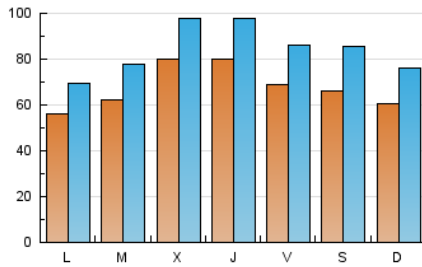

4. Gràfiques (Nacional)

4.1 Per dia de la setmana (promig)

N. únics / Visites (x 100)