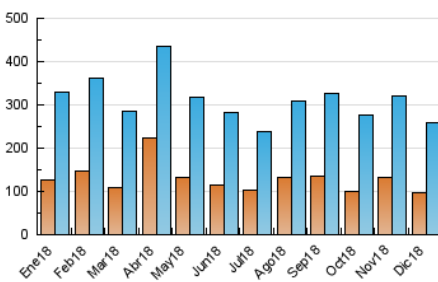

4.3 Per mesos

N. únics / Visites (x 1000)