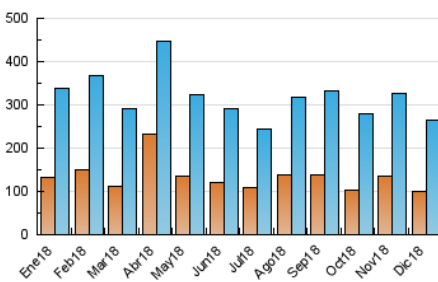

4.3 Per mesos

N. únics / Visites (x 1000)