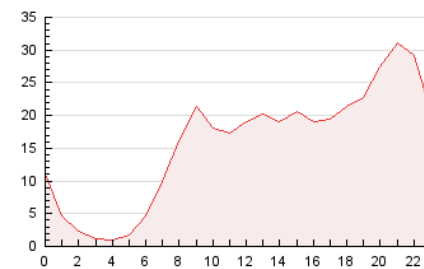

#### 3. Per dia del mes (Nacional)

Dia	N. únics	Visites	Pàgines	Dia	N. únics	Visites	Pàgines	Dia	N. únics	Visites	Pàgines
1	4.686	5.548	8.022	11	7.853	9.805	14.268	21	10.609	13.530	18.881
2	5.770	6.951	10.247	12	7.087	8.666	12.658	22	10.476	14.489	21.748
3	4.397	5.513	9.453	13	6.324	7.669	11.262	23	4.884	5.974	8.361
4	4.794	5.999	9.792	14	4.975	6.052	9.211	24	3.499	4.195	5.923
5	6.285	7.549	11.658	15	7.050	8.974	12.910	25	4.270	5.331	7.382
6	6.922	8.577	13.246	16	9.532	12.256	17.013	26	5.576	7.319	10.477
7	6.885	8.734	13.435	17	6.195	7.674	11.528	27	4.775	6.118	9.299
8	6.189	7.744	11.319	18	7.910	10.024	15.455	28	5.027	6.218	9.087
9	4.999	6.276	8.873	19	12.952	15.516	21.740	29	4.717	5.991	8.925
10	6.126	7.526	11.201	20	14.060	16.670	22.863	30	5.140	6.641	9.585
								31	7.964	9.831	13.525

4. Gràfiques (Nacional)

4.1 Per dia de la setmana (promig)

N. únics / Visites (x 100)

Pàgines (x 100)

4.2 Per franja horària (promig)

Visites (x 1000)

Pàgines (x 1000)

4.3 Per mesos