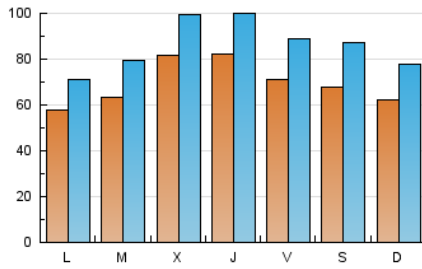

4. Gràfiques (Nacional i Internacional)

4.1 Per dia de la setmana (promig)

N. únics / Visites (x 100)