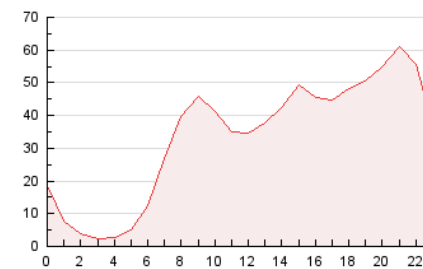

2. Seccions (Nacional i Internacional)

	PÀGINES	%
HOME	107.925	13.44 %
RESTA	695.086	86.56 %

3. Per dia del mes (Nacional i Internacional)

Dia	N. únics	Visites	Pàgines	Dia	N. únics	Visites	Pàgines	Dia	N. únics	Visites	Pàgines
1	11.010	13.900	21.533	11	16.477	19.904	30.046	21	14.896	17.203	24.818
2	13.446	16.423	23.928	12	19.781	23.438	32.950	22	9.556	11.278	15.893
3	15.104	18.772	28.179	13	32.209	36.379	48.893	23	17.550	21.543	31.085
4	21.299	25.100	35.494	14	31.412	35.329	46.933	24	14.823	17.753	26.001
5	17.638	20.228	28.070	15	21.276	24.501	34.008	25	12.766	15.445	23.173
6	21.744	24.831	34.574	16	14.893	18.019	26.708	26	10.555	12.447	18.704
7	17.664	20.861	29.339	17	14.114	16.985	25.840	27	8.965	10.831	17.343
8	14.066	17.172	24.909	18	11.586	13.815	20.836	28	10.827	12.689	19.030
9	17.632	22.288	34.129	19	8.824	10.411	16.101	29	7.844	9.372	14.687
10	13.543	16.602	25.044	20	14.830	17.817	27.651	30	9.429	11.247	17.112

4. Gràfiques (Nacional i Internacional)

4.1 Per dia de la setmana (promig)

N. únics / Visites (x 100)

Pàgines (x 100)

4.2 Per franja horària (promig)

Visites (x 1000)

Pàgines (x 1000)

4.3 Per mesos