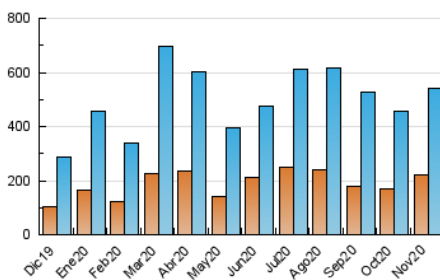

4.3 Per mesos

N. únics / Visites (x 1000)