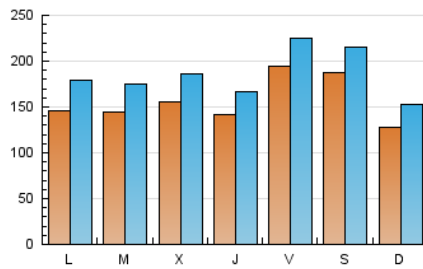

4. Gràfiques (Nacional i Internacional)

4.1 Per dia de la setmana (promig)

N. únics / Visites (x 100)