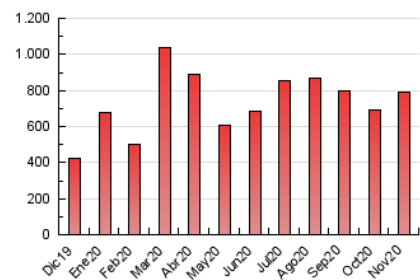

Pàgines (x 1000)