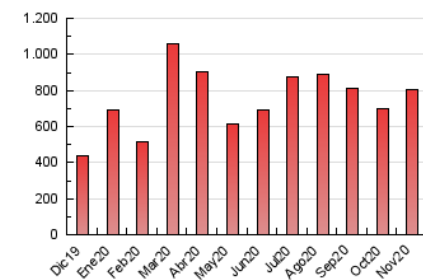

Pàgines (x 1000)