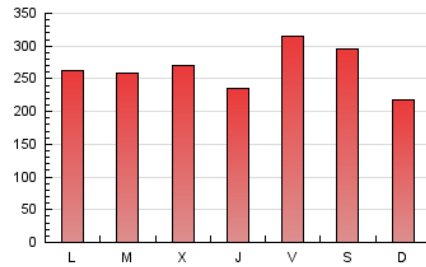

Pàgines (x 100)