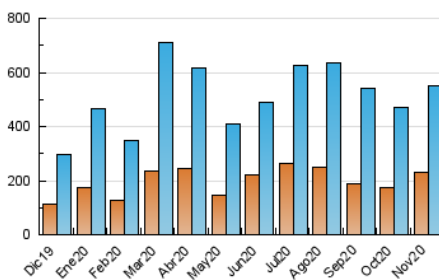

4.3 Per mesos

N. únics / Visites (x 1000)