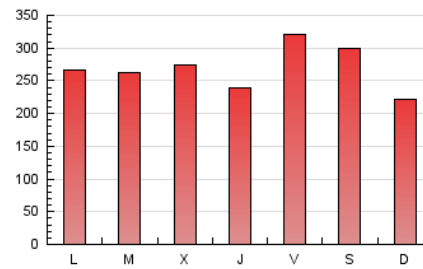

Pàgines (x 100)