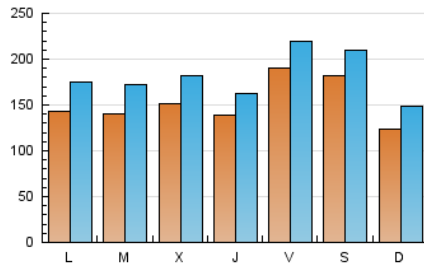

4. Gràfiques (Nacional)

4.1 Per dia de la setmana (promig)

N. únics / Visites (x 100)