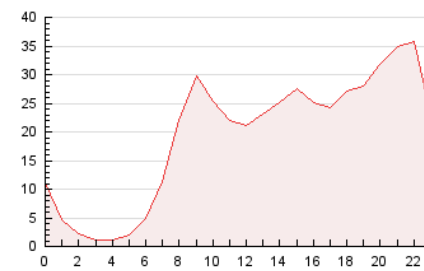

#### 3. Per dia del mes (Nacional)

Dia	N. únics	Visites	Pàgines	Dia	N. únics	Visites	Pàgines	Dia	N. únics	Visites	Pàgines
1	4.230	5.396	7.954	11	9.137	10.825	14.557	21	8.557	10.478	15.329
2	4.283	5.418	8.382	12	7.474	9.353	13.707	22	5.313	6.652	10.192
3	4.511	5.695	8.294	13	6.164	7.336	10.677	23	4.710	5.950	9.652
4	6.044	7.639	10.763	14	7.128	8.726	12.602	24	5.619	7.015	10.051
5	6.653	8.331	12.288	15	25.329	32.720	49.975	25	7.874	9.244	12.709
6	5.329	6.968	10.874	16	13.080	16.215	24.483	26	10.128	11.441	15.606
7	7.120	9.181	13.937	17	8.008	9.694	14.245	27	9.323	10.614	14.536
8	14.624	17.847	25.363	18	7.342	9.139	12.893	28	6.615	7.765	11.229
9	11.676	14.224	20.194	19	13.449	15.842	21.734	29	4.974	5.982	9.240
10	11.074	13.597	18.711	20	16.948	21.950	32.654	30	6.833	8.004	11.663

4. Gràfiques (Nacional)

4.1 Per dia de la setmana (promig)

N. únics / Visites (x 100)

Pàgines (x 100)

4.2 Per franja horària (promig)

Visites (x 1000)

Pàgines (x 1000)

4.3 Per mesos