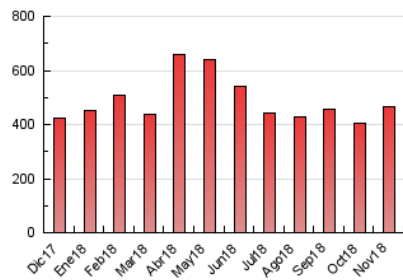

Pàgines (x 1000)