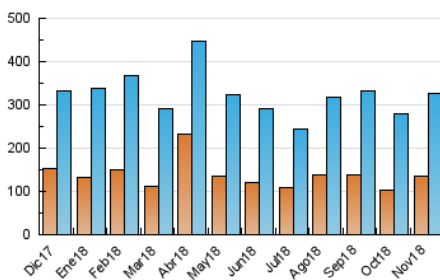

4.3 Per mesos

N. únics / Visites (x 1000)