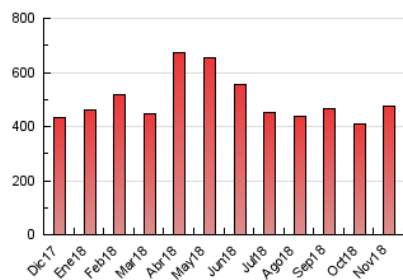

Pàgines (x 1000)