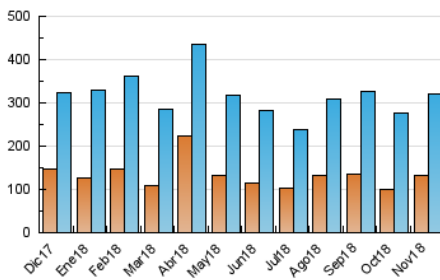

4.3 Per mesos

N. únics / Visites (x 1000)