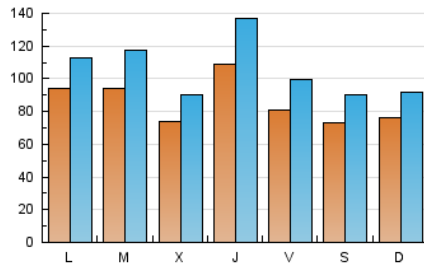

4. Gràfiques (Nacional)

4.1 Per dia de la setmana (promig)

N. únics / Visites (x 100)