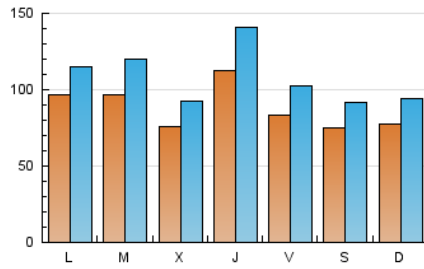

4. Gràfiques (Nacional i Internacional)

4.1 Per dia de la setmana (promig)

N. únics / Visites (x 100)