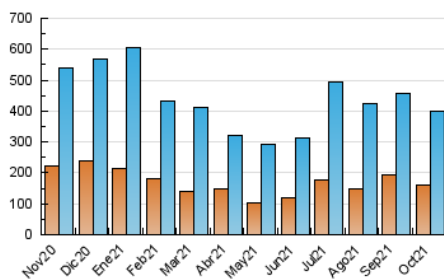

4.3 Per mesos

N. únics / Visites (x 1000)