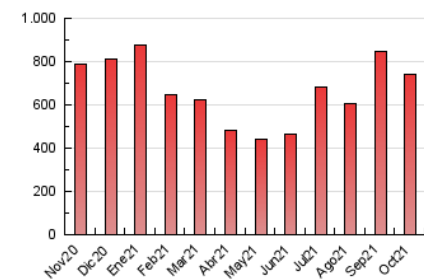

Pàgines (x 1000)