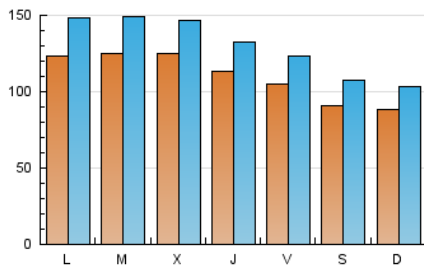

4. Gràfiques (Nacional)

4.1 Per dia de la setmana (promig)

N. únics / Visites (x 100)