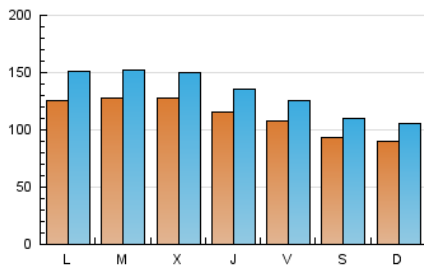

4. Gràfiques (Nacional i Internacional)

4.1 Per dia de la setmana (promig)

N. únics / Visites (x 100)