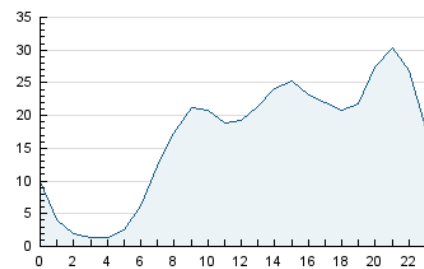

#### 3. Per dia del mes (Nacional)

Dia	N. únics	Visites	Pàgines	Dia	N. únics	Visites	Pàgines	Dia	N. únics	Visites	Pàgines
1	15.486	18.092	29.125	11	9.731	11.336	20.109	21	10.831	12.888	23.679
2	8.412	10.313	19.227	12	13.305	15.740	30.338	22	9.100	10.481	19.898
3	9.355	11.416	22.077	13	13.080	15.087	28.068	23	12.927	15.101	28.922
4	19.720	24.102	46.827	14	12.367	14.146	25.978	24	11.191	13.090	28.849
5	19.218	22.921	40.413	15	10.873	12.728	22.250	25	8.568	10.477	20.009
6	12.543	14.811	27.708	16	8.363	9.704	17.363	26	8.006	9.675	17.270
7	11.511	13.805	28.906	17	10.249	11.850	20.547	27	12.315	14.009	25.377
8	9.914	11.559	22.613	18	11.316	13.368	23.184	28	10.475	12.024	21.536
9	10.115	12.189	21.269	19	9.628	11.366	20.123	29	7.286	8.738	16.820
10	8.010	9.249	17.179	20	12.024	14.923	28.899	30	5.550	6.641	13.616
								31	5.245	6.212	11.639

4. Gràfiques (Nacional)

4.1 Per dia de la setmana (promig)

N. únics / Visites (x 100)

Pàgines (x 100)

4.2 Per franja horària (promig)

Visites\_\_ (x 1000)

Pàgines (x 1000)

4.3 Per mesos