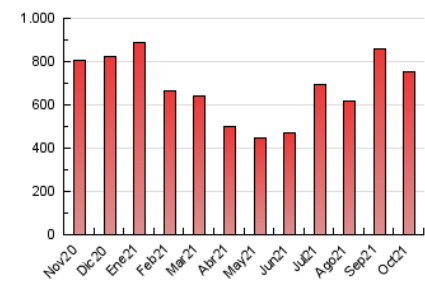

Pàgines (x 1000)