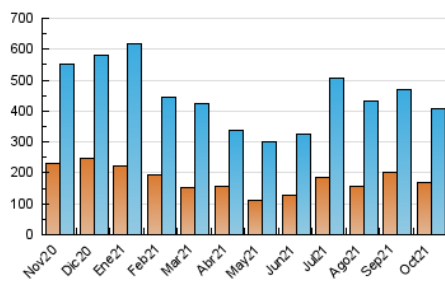

4.3 Per mesos

N. únics / Visites (x 1000)