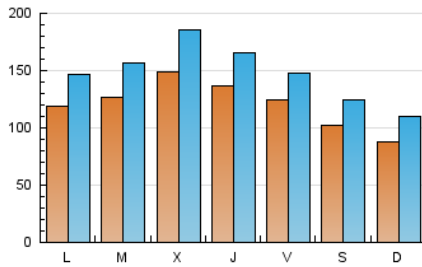

4. Gràfiques (Nacional)

4.1 Per dia de la setmana (promig)

N. únics / Visites (x 100)