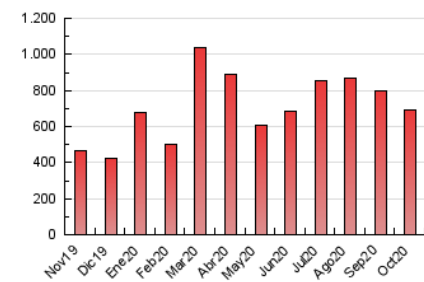

Pàgines (x 1000)