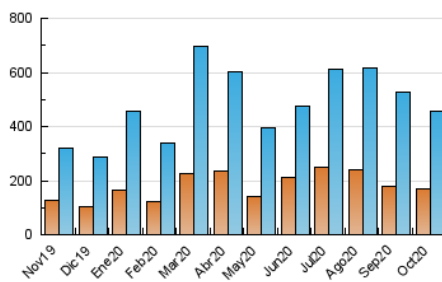

4.3 Per mesos

N. únics / Visites (x 1000)