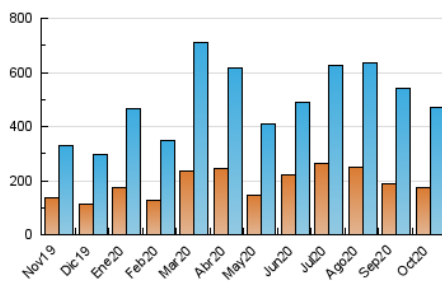

4.3 Per mesos

N. únics / Visites (x 1000)