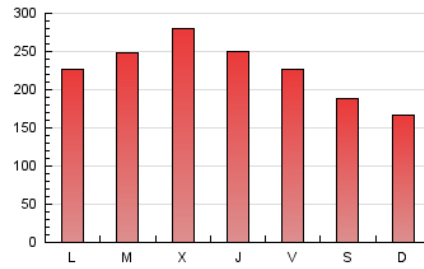

Pàgines (x 100)