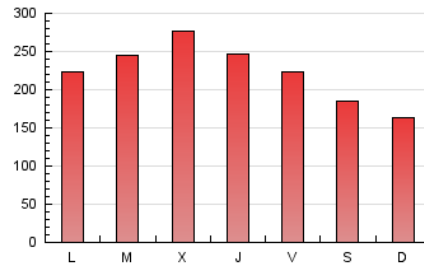

Pàgines (x 100)