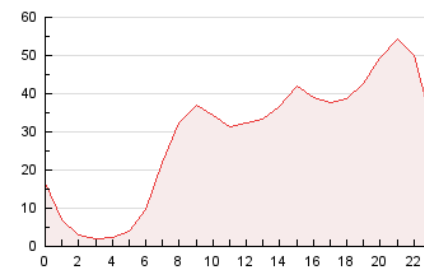

2. Seccions (Nacional)

	PÀGINES	%
HOME	113.690	16.46 %
RESTA	576.902	83.54 %

3. Per dia del mes (Nacional)

Dia	N. únics	Visites	Pàgines	Dia	N. únics	Visites	Pàgines	Dia	N. únics	Visites	Pàgines
1	9.231	11.463	18.349	11	10.596	12.552	18.152	21	10.074	12.648	20.291
2	8.748	10.635	16.558	12	16.012	19.202	27.972	22	12.180	14.823	22.922
3	6.833	8.693	13.382	13	15.954	19.571	29.859	23	9.377	11.524	18.483
4	7.253	9.158	13.991	14	13.904	17.684	27.050	24	9.115	11.373	17.042
5	8.589	10.709	17.061	15	10.805	13.517	21.096	25	10.397	13.474	19.276
6	8.936	11.291	18.730	16	9.309	11.561	18.933	26	12.712	15.514	23.659
7	16.778	20.864	30.133	17	6.950	8.766	13.931	27	14.413	17.559	26.579
8	20.246	23.204	31.585	18	7.065	8.791	13.961	28	18.823	22.878	32.972
9	24.344	27.324	37.411	19	10.296	13.075	20.926	29	15.981	19.983	29.545
10	18.154	20.708	28.123	20	11.491	14.342	22.822	30	10.366	12.957	20.170
								31	10.162	12.870	19.628

4. Gràfiques (Nacional)

4.1 Per dia de la setmana (promig)

N. únics / Visites (x 100)

Pàgines (x 100)

4.2 Per franja horària (promig)

Visites (x 1000)

Pàgines (x 1000)

4.3 Per mesos