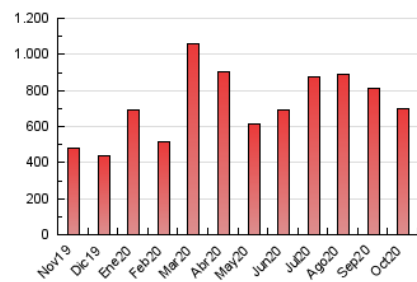

Pàgines (x 1000)