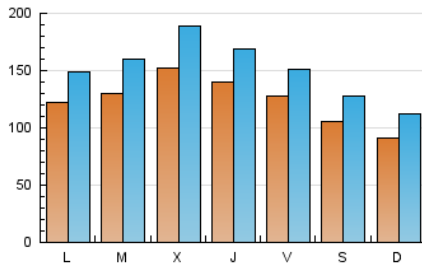

4. Gràfiques (Nacional i Internacional)

4.1 Per dia de la setmana (promig)

N. únics / Visites (x 100)