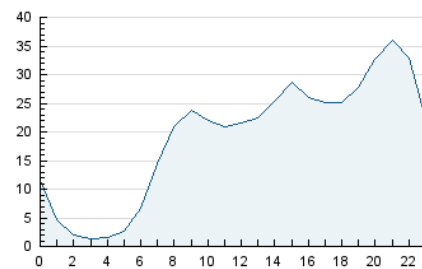

2. Seccions (Nacional)

	PÀGINES	%
HOME	113.690	16.46 %
RESTA	576.902	83.54 %

3. Per dia del mes (Nacional)

Dia	N. únics	Visites	Pàgines	Dia	N. únics	Visites	Pàgines	Dia	N. únics	Visites	Pàgines
1	9.231	11.463	18.349	11	10.596	12.552	18.152	21	10.074	12.648	20.291
2	8.748	10.635	16.558	12	16.012	19.202	27.972	22	12.180	14.823	22.922
3	6.833	8.693	13.382	13	15.954	19.571	29.859	23	9.377	11.524	18.483
4	7.253	9.158	13.991	14	13.904	17.684	27.050	24	9.115	11.373	17.042
5	8.589	10.709	17.061	15	10.805	13.517	21.096	25	10.397	13.474	19.276
6	8.936	11.291	18.730	16	9.309	11.561	18.933	26	12.712	15.514	23.659
7	16.778	20.864	30.133	17	6.950	8.766	13.931	27	14.413	17.559	26.579
8	20.246	23.204	31.585	18	7.065	8.791	13.961	28	18.823	22.878	32.972
9	24.344	27.324	37.411	19	10.296	13.075	20.926	29	15.981	19.983	29.545
10	18.154	20.708	28.123	20	11.491	14.342	22.822	30	10.366	12.957	20.170
								31	10.162	12.870	19.628

4. Gràfiques (Nacional)

4.1 Per dia de la setmana (promig)

N. únics / Visites (x 100)

Pàgines (x 100)

4.2 Per franja horària (promig)

Visites (x 1000)

Pàgines (x 1000)

4.3 Per mesos