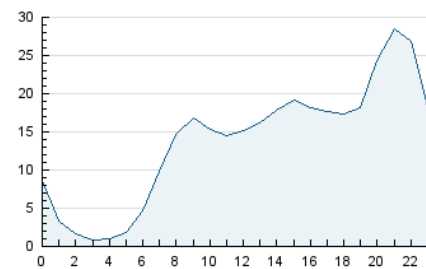

#### 3. Per dia del mes (Nacional)

Dia	N. únics	Visites	Pàgines	Dia	N. únics	Visites	Pàgines	Dia	N. únics	Visites	Pàgines
1	6.095	7.946	13.434	11	6.739	8.570	13.209	21	6.996	9.130	14.150
2	7.263	9.288	14.251	12	6.664	8.443	12.122	22	8.335	10.990	16.537
3	7.005	8.894	13.579	13	6.515	8.170	11.720	23	12.085	16.683	25.927
4	7.479	9.547	14.320	14	10.563	14.613	22.070	24	7.492	9.172	13.840
5	9.915	11.928	15.964	15	15.023	19.762	29.032	25	7.147	8.814	13.288
6	7.608	9.596	13.251	16	13.748	18.339	26.629	26	7.790	9.480	12.825
7	6.587	8.301	13.106	17	11.203	14.853	22.002	27	7.372	8.951	12.209
8	6.211	7.853	12.127	18	9.890	13.447	20.453	28	7.351	8.869	13.295
9	8.988	11.089	16.662	19	4.791	6.047	9.020	29	9.301	11.472	16.491
10	7.444	9.182	14.114	20	8.507	11.256	16.665	30	8.787	10.873	15.813
								31	7.108	9.199	13.937

4. Gràfiques (Nacional)

4.1 Per dia de la setmana (promig)

N. únics / Visites (x 100)

Pàgines (x 100)

4.2 Per franja horària (promig)

Visites (x 1000)

Pàgines (x 1000)

4.3 Per mesos