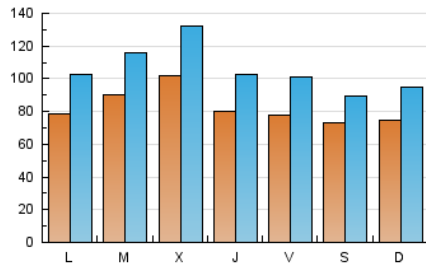

4. Gràfiques (Nacional)

4.1 Per dia de la setmana (promig)

N. únics / Visites (x 100)