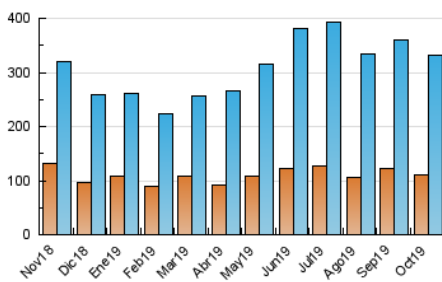

4.3 Per mesos

N. únics / Visites (x 1000)