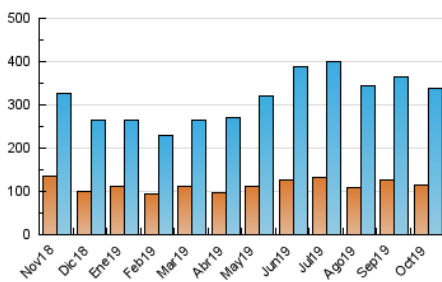

4.3 Per mesos

N. únics / Visites (x 1000)