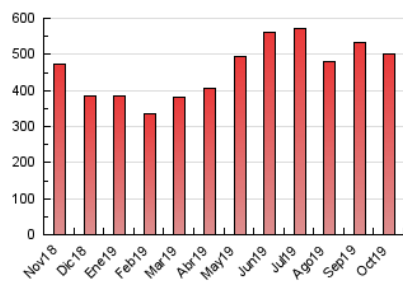

Pàgines (x 1000)