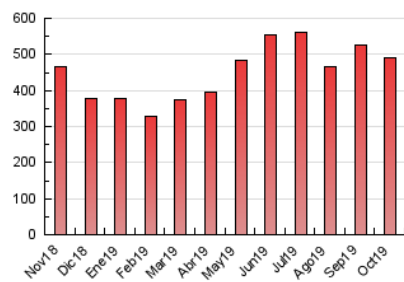

Pàgines (x 1000)