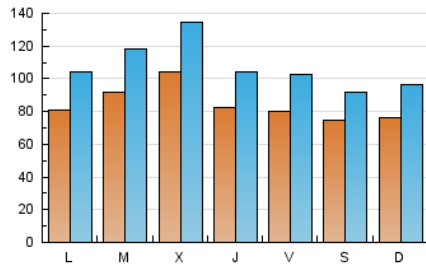

4. Gràfiques (Nacional i Internacional)

4.1 Per dia de la setmana (promig)

N. únics / Visites (x 100)