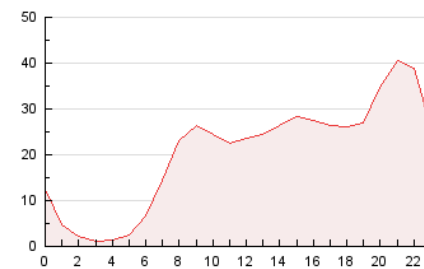

#### 3. Per dia del mes (Nacional)

Dia	N. únics	Visites	Pàgines	Dia	N. únics	Visites	Pàgines	Dia	N. únics	Visites	Pàgines
1	6.095	7.946	13.434	11	6.739	8.570	13.209	21	6.996	9.130	14.150
2	7.263	9.288	14.251	12	6.664	8.443	12.122	22	8.335	10.990	16.537
3	7.005	8.894	13.579	13	6.515	8.170	11.720	23	12.085	16.683	25.927
4	7.479	9.547	14.320	14	10.563	14.613	22.070	24	7.492	9.172	13.840
5	9.915	11.928	15.964	15	15.023	19.762	29.032	25	7.147	8.814	13.288
6	7.608	9.596	13.251	16	13.748	18.339	26.629	26	7.790	9.480	12.825
7	6.587	8.301	13.106	17	11.203	14.853	22.002	27	7.372	8.951	12.209
8	6.211	7.853	12.127	18	9.890	13.447	20.453	28	7.351	8.869	13.295
9	8.988	11.089	16.662	19	4.791	6.047	9.020	29	9.301	11.472	16.491
10	7.444	9.182	14.114	20	8.507	11.256	16.665	30	8.787	10.873	15.813
								31	7.108	9.199	13.937

4. Gràfiques (Nacional)

4.1 Per dia de la setmana (promig)

N. únics / Visites (x 100)

Pàgines (x 100)

4.2 Per franja horària (promig)

Visites (x 1000)

Pàgines (x 1000)

4.3 Per mesos