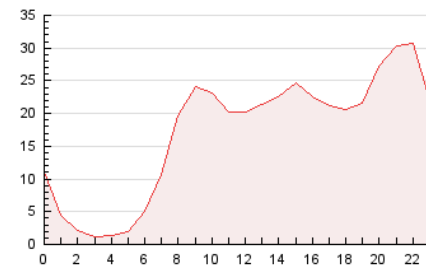

2. Seccions (Nacional i Internacional)

	PÀGINES	%
HOME	51.076	12.45 %
RESTA	359.170	87.55 %

3. Per dia del mes (Nacional i Internacional)

Dia	N. únics	Visites	Pàgines	Dia	N. únics	Visites	Pàgines	Dia	N. únics	Visites	Pàgines
1	6.806	8.388	13.177	11	6.635	7.858	11.203	21	4.795	6.152	9.201
2	5.172	6.328	10.237	12	8.835	11.297	15.809	22	5.789	7.193	10.828
3	4.586	5.875	9.908	13	7.161	8.581	12.341	23	6.000	7.804	12.066
4	5.251	6.496	10.498	14	6.631	8.423	11.660	24	6.647	8.326	12.758
5	8.389	10.512	16.260	15	9.788	12.960	19.502	25	8.275	9.962	14.364
6	8.205	10.114	14.412	16	6.502	8.290	12.798	26	12.282	14.450	19.634
7	5.425	6.669	9.811	17	13.468	16.244	21.993	27	8.558	10.740	14.810
8	5.560	7.348	11.580	18	10.225	11.945	16.188	28	7.408	9.571	13.219
9	7.835	9.550	13.821	19	10.365	12.286	16.946	29	7.459	9.401	14.341
10	7.573	9.348	13.294	20	5.147	6.357	9.310	30	5.427	6.788	10.568
								31	3.941	4.858	7.709

4. Gràfiques (Nacional i Internacional)

4.1 Per dia de la setmana (promig)

N. únics / Visites (x 100)

Pàgines (x 100)

4.2 Per franja horària (promig)

Visites (x 1000)

Pàgines (x 1000)

4.3 Per mesos