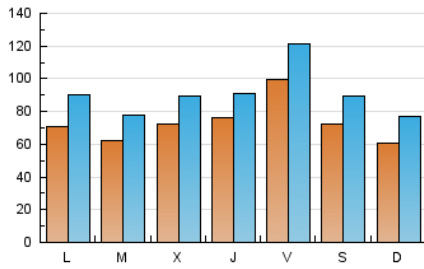

2. Seccions (Nacional i Internacional)

	PÀGINES	%
HOME	51.076	12.45 %
RESTA	359.170	87.55 %

3. Per dia del mes (Nacional i Internacional)

Dia	N. únics	Visites	Pàgines	Dia	N. únics	Visites	Pàgines	Dia	N. únics	Visites	Pàgines
1	6.806	8.388	13.177	11	6.635	7.858	11.203	21	4.795	6.152	9.201
2	5.172	6.328	10.237	12	8.835	11.297	15.809	22	5.789	7.193	10.828
3	4.586	5.875	9.908	13	7.161	8.581	12.341	23	6.000	7.804	12.066
4	5.251	6.496	10.498	14	6.631	8.423	11.660	24	6.647	8.326	12.758
5	8.389	10.512	16.260	15	9.788	12.960	19.502	25	8.275	9.962	14.364
6	8.205	10.114	14.412	16	6.502	8.290	12.798	26	12.282	14.450	19.634
7	5.425	6.669	9.811	17	13.468	16.244	21.993	27	8.558	10.740	14.810
8	5.560	7.348	11.580	18	10.225	11.945	16.188	28	7.408	9.571	13.219
9	7.835	9.550	13.821	19	10.365	12.286	16.946	29	7.459	9.401	14.341
10	7.573	9.348	13.294	20	5.147	6.357	9.310	30	5.427	6.788	10.568
								31	3.941	4.858	7.709

4. Gràfiques (Nacional i Internacional)

4.1 Per dia de la setmana (promig)

N. únics / Visites (x 100)

Pàgines (x 100)

4.2 Per franja horària (promig)

Visites (x 1000)

Pàgines (x 1000)

4.3 Per mesos