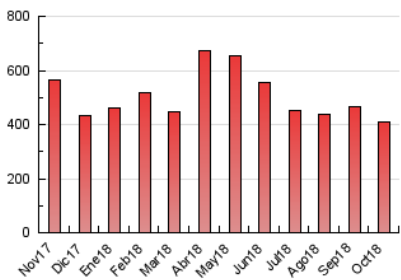

Pàgines (x 1000)