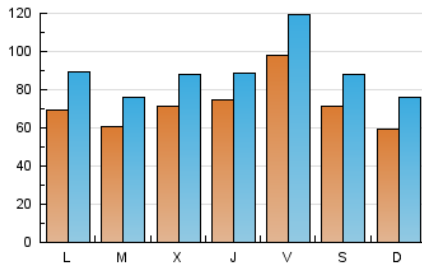

4. Gràfiques (Nacional)

4.1 Per dia de la setmana (promig)

N. únics / Visites (x 100)