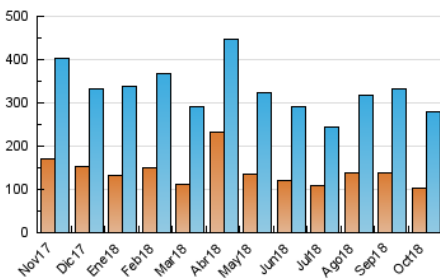

4.3 Per mesos

N. únics / Visites (x 1000)