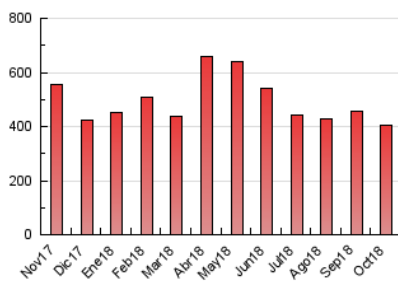

Pàgines (x 1000)