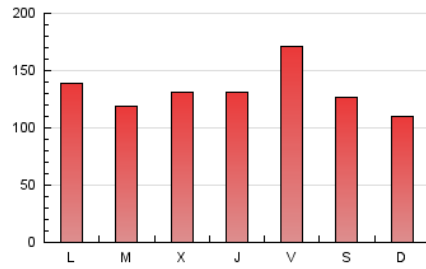

Pàgines (x 100)