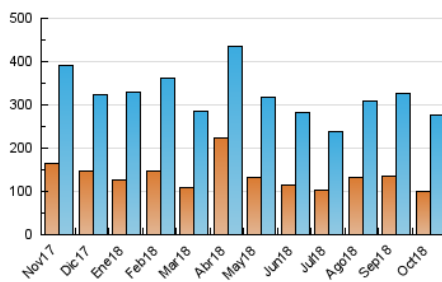

4.3 Per mesos

N. únics / Visites (x 1000)