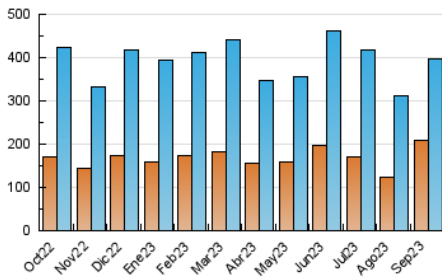

4.2 Per franja horària (promig)

Visites_ (x 1000)

Pàgines (x 1000)

4.3 Per mesos

N. únics / Visites (x 1000)