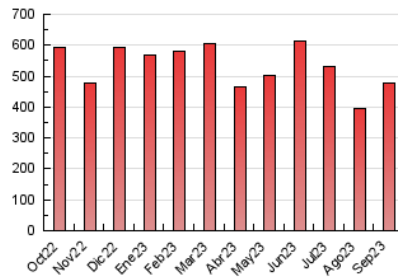

#### 3. Per dia del mes (Nacional)

Dia	N. únics	Visites	Pàgines	Dia	N. únics	Visites	Pàgines	Dia	N. únics	Visites	Pàgines
1	7.443	8.961	11.960	11	11.379	13.479	16.435	21	12.661	14.141	16.952
2	6.534	7.900	10.230	12	8.580	9.731	12.795	22	6.631	7.873	10.002
3	6.673	7.956	9.957	13	12.371	14.289	17.004	23	7.096	8.313	10.440
4	6.968	8.277	11.002	14	17.189	19.120	23.332	24	8.828	10.385	12.563
5	6.608	7.984	10.840	15	18.370	20.450	24.368	25	13.115	15.454	19.624
6	8.561	10.317	13.657	16	19.857	22.170	24.661	26	9.101	10.469	13.707
7	7.856	9.345	13.141	17	25.718	27.875	31.371	27	8.074	9.813	12.329
8	10.425	12.234	16.346	18	14.537	15.838	18.985	28	8.886	10.380	13.478
9	6.061	7.067	9.193	19	28.955	31.630	34.491	29	8.892	10.437	13.395
10	5.452	6.329	8.206	20	20.769	23.175	25.895	30	7.335	8.395	10.889

#### 4.1 Per dia de la setmana (promig)

N. únics / Visites (x 100)

Pàgines (x 100)

#### 4.2 Per franja horària (promig)

Visites\_ (x 1000)

Pàgines (x 1000)

#### 4.3 Per mesos

N. únics / Visites (x 1000)

Pàgines (x 1000)