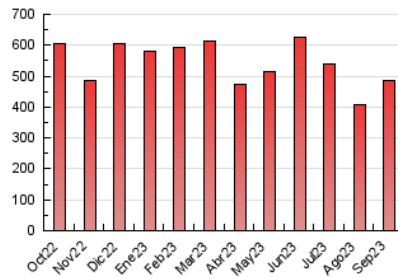

##### 4.2 Per franja horària (promig)

Visites\_ (x 1000)

Pàgines (x 1000)

##### 4.3 Per mesos

N. únics / Visites (x 1000)

Pàgines (x 1000)