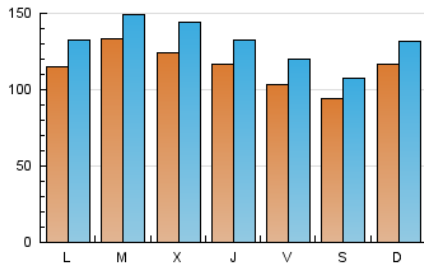

4. Gràfiques (Nacional)

4.1 Per dia de la setmana (promig)

N. únics / Visites (x 100)