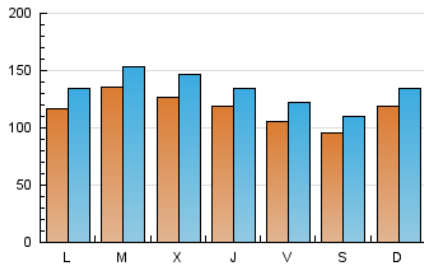

4. Gràfiques (Nacional i Internacional)

4.1 Per dia de la setmana (promig)

N. únics / Visites (x 100)