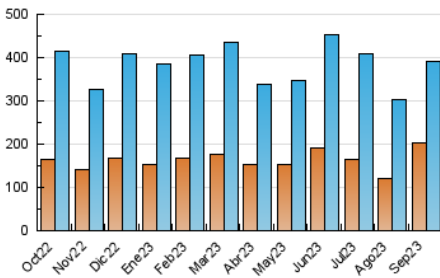

4.2 Per franja horària (promig)

Visites_ (x 1000)

Pàgines (x 1000)

4.3 Per mesos

N. únics / Visites (x 1000)