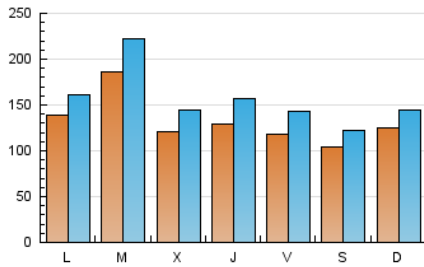

4. Gràfiques (Nacional i Internacional)

4.1 Per dia de la setmana (promig)

N. únics / Visites (x 100)