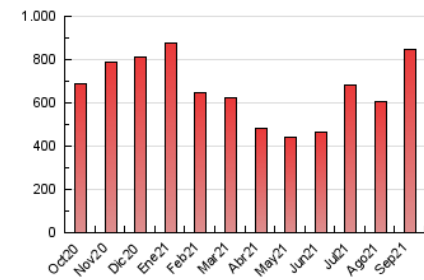

Pàgines (x 1000)