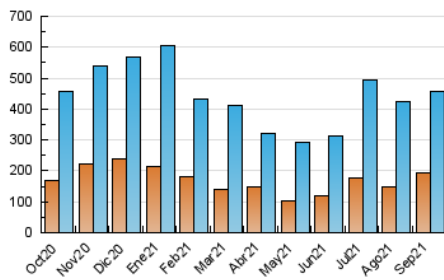

4.3 Per mesos

N. únics / Visites (x 1000)