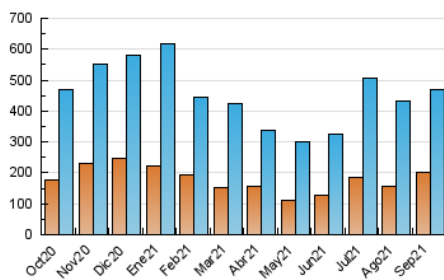

4.3 Per mesos

N. únics / Visites (x 1000)