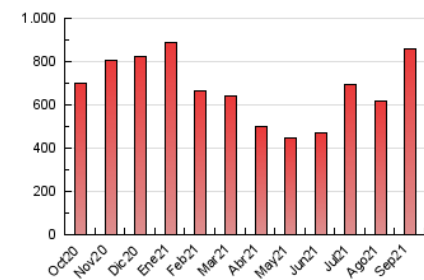

Pàgines (x 1000)