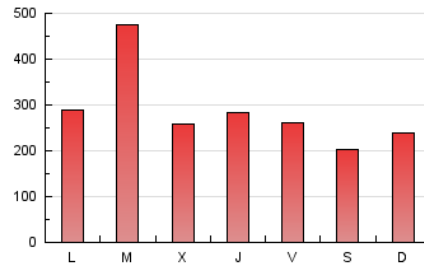

Pàgines (x 100)