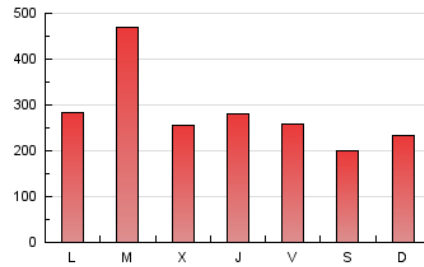

Pàgines (x 100)