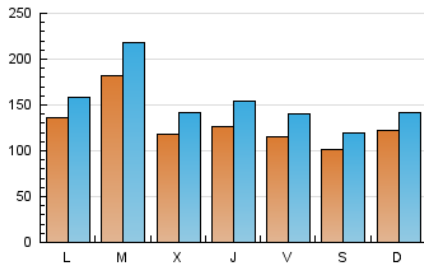

4. Gràfiques (Nacional)

4.1 Per dia de la setmana (promig)

N. únics / Visites (x 100)