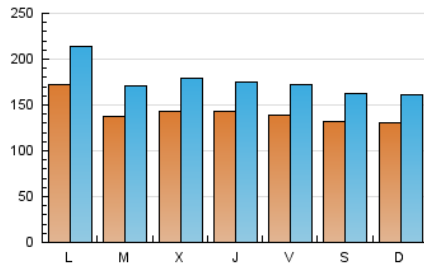

4. Gràfiques (Nacional)

4.1 Per dia de la setmana (promig)

N. únics / Visites (x 100)