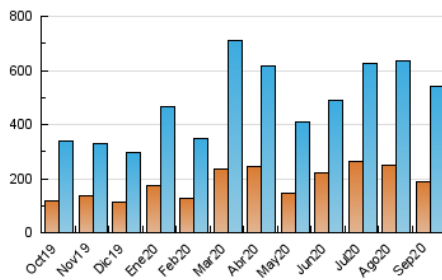

4.3 Per mesos

N. únics / Visites (x 1000)