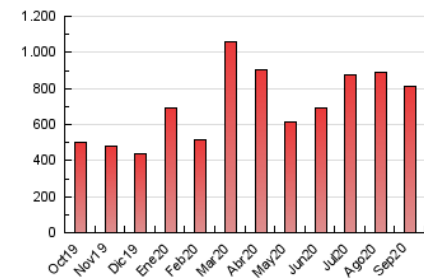

Pàgines (x 1000)