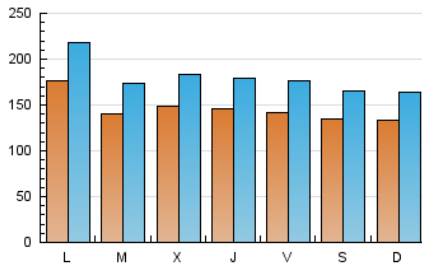

4. Gràfiques (Nacional i Internacional)

4.1 Per dia de la setmana (promig)

N. únics / Visites (x 100)