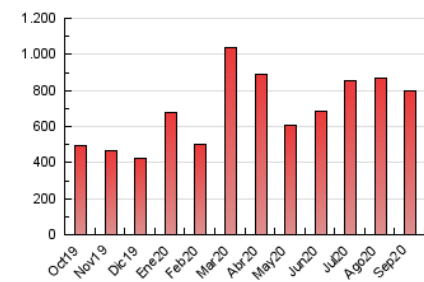

Pàgines (x 1000)