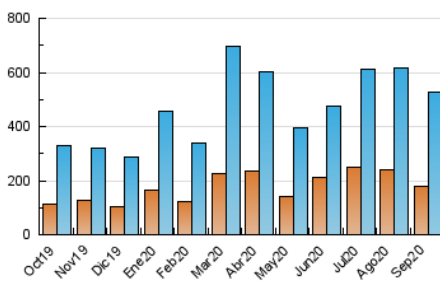

4.3 Per mesos

N. únics / Visites (x 1000)