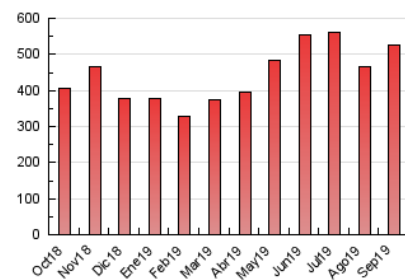

Pàgines (x 1000)