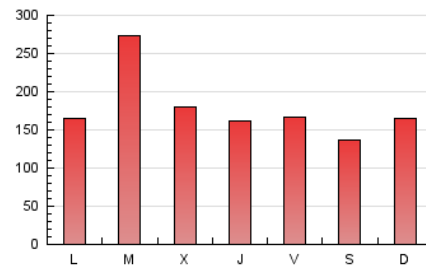

Pàgines (x 100)