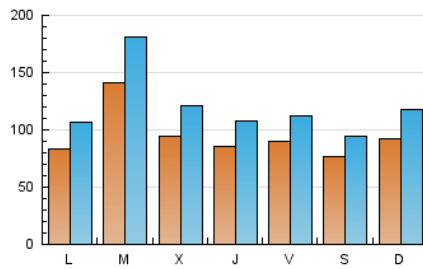

4. Gràfiques (Nacional)

4.1 Per dia de la setmana (promig)

N. únics / Visites (x 100)