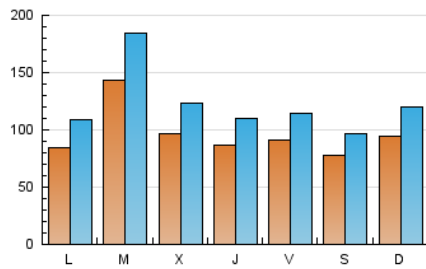

4. Gràfiques (Nacional i Internacional)

4.1 Per dia de la setmana (promig)

N. únics / Visites (x 100)