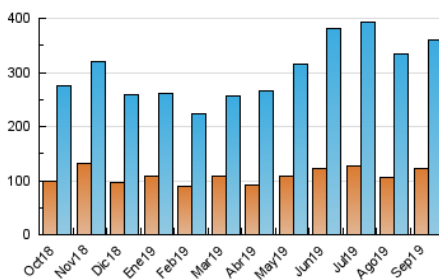

4.3 Per mesos

N. únics / Visites (x 1000)