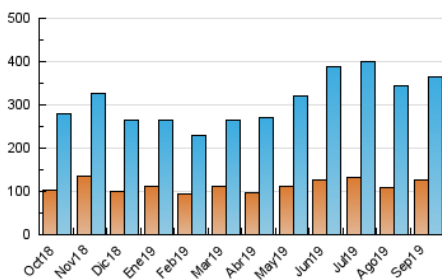

4.3 Per mesos

N. únics / Visites (x 1000)