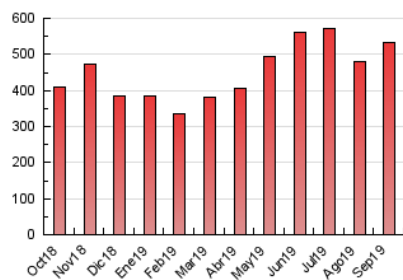

Pàgines (x 1000)