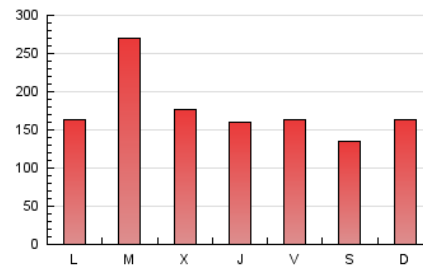

Pàgines (x 100)